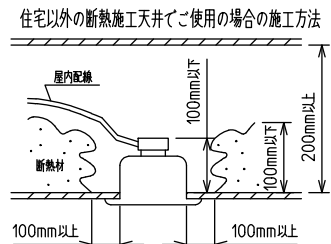

⚠ 安全に関するご注意

- この器具は単体では使用できません。仕様図または取扱説明書に従って適正な組み合わせでご使用ください。落下・感電・火災の原因になります。
- この器具は、住宅の断熱施工天井にはご使用できません。
- ロックウール等のやわらかい天井には取り付けしないでください。天井破損・落下の原因になります。
- ガス機器等の温度の高くなるものの上に取り付けしないでください。火災の原因になります。
- この器具は、一般通常環境の屋内天井埋込吊下げ専用器具です。一般通常環境以外の所、傾斜天井・屋外・湿気の多い所・水気のかかる所・壁面・床面では使用しないでください。落下・感電・火災の原因になります。
- 断熱施工の天井内に使用する場合、器具と断熱材・防音材・造営材等は下図のような空間を設けて施工してください。誤った施工をしますと、火災の原因になります。屋内配線は、断熱材・防音材の上側にくるようにしてください。
- この器具はボルト取付専用器具です。必ずボルトにより、補強材のある位置に取り付けてください。落下の原因になります。
- 電源電圧は、定格電圧±6%内でご使用ください。感電・火災の原因になります。
- LEDにはバラツキがあり、同一型番であっても商品ごとに発光色明るさ・点灯時間(始動時間)が異なる場合があります。
- 被照射面とは0.1m以上離してください。過熱による火災の原因になります。

定格光束	2910 lm
LED照明器具の固有エネルギー消費効率	90.9 lm/W
LED光源寿命	40000時間

No.	部品名	材質	備考	機能	一般用	特記事項
7				取付場所	屋内 天井埋込専用	吊高さ調整可能 (全長500mm-1500mm) 調光可能・専用調光器別売 (5%-100%) 専用パーツ別売 電源供給側吊パーツ(LZA-93277) 端部用吊パーツ(LZA-93279)
6				電源接続	送り付端子台(アース付)	
5				消費電力	32 W 定格電圧 100/200 V	
4	カバー	アクリル	乳白	電気容量	32/33 VA	
3	サイドパネル	ポリプロピレン	グレー	LED付 交換不可	LED 32W 演色性 Ra83 昼白色(5000K)	スイッチ無し
2	側板	ポリプロピレン	グレー			
1	本体	アルミ型材	シルバーアルマイト			
No.	部品名	材質	備考	器具重量	約 1.4 kg	谷口 藤山 ②