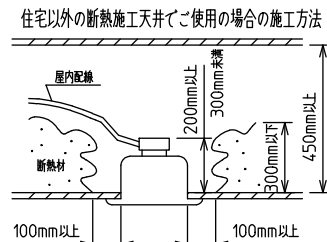

⚠ 安全に関するご注意

- この器具は、住宅の断熱施工天井にはご使用できません。
- ロックウール等のやわらかい天井には取り付けないでください。天井破損・落下の原因になります。
- ガス機器等の温度の高くなるものの上に取り付けないでください。火災の原因になります。
- この器具は、一般通常環境の屋内天井埋込専用器具です。一般通常環境以外の所、傾斜天井・屋外・湿気の多い所・水気のかかる所・壁面・床面では使用しないでください。落下・感電・火災の原因になります。
- 断熱施工の天井内に使用する場合は、器具と断熱材・防音材・造営材等は下図のような空間を設けて施工してください。誤った施工をしますと、火災の原因になります。屋内配線は、断熱材・防音材の上側にくるようにしてください。
- この器具はボルト取付専用器具です。必ずボルトにより、補強材のある位置に取り付けてください。落下の原因になります。
- 電源電圧は、定格電圧±6%内でご使用ください。感電・火災の原因になります。
- LEDにはバラツキがあり、同一型番であっても商品ごとに発光色明るさ・点灯時間(始動時間)が異なる場合があります。
- 被照射面とは0.1m以上離してください。過熱による火災の原因になります。

定格光束	4450 lm
LED照明器具の固有エネルギー消費効率	82.4 lm/W
LED光源寿命	40000時間

No.	部品名	材質	備考	機能	一般用	特記事項
7				取付場所	屋内 天井埋込専用	特記事項 調光可能 専用調光器別売 (5%-100%)
6				電源接続	送り付端子台(アース付)	
5				消費電力	54 W 定格電圧 100/200 V	
4	カバー	アクリル	乳白	電気容量	54/56 VA	スイッチ無し
3	本体	アルミ型材	シルバーアルマイト	LED付 交換不可	LED 54W 演色性 Ra83 電球色(3000K)	
2	埋込フレーム側板	アルミダイカスト	グレー			
1	埋込フレーム	アルミ型材	シルバーアルマイト			
No.	部品名	材質	備考	器具重量	約 4.8 kg	谷口 藤山 ②