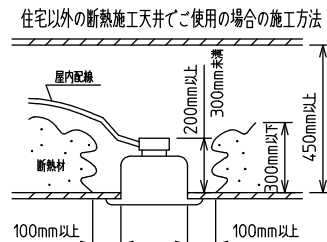

⚠ 安全に関するご注意

- この器具は、住宅の断熱施工天井にはご使用できません。
- ロックウール等のやわらかい天井には取り付けないでください。天井破損・落下の原因になります。
- ガス機器等の温度の高くなるものの上に取り付けないでください。火災の原因になります。
- この器具は、一般通常環境の屋内天井埋込専用器具です。一般通常環境以外の所、傾斜天井・屋外・湿気の多い所・水気のかかる所・壁面・床面では使用しないでください。落下・感電・火災の原因になります。
- 断熱施工の天井内に使用する場合は、器具と断熱材・防音材・造営材等は下図のような空間を設けて施工してください。誤った施工をしますと、火災の原因になります。屋内配線は、断熱材・防音材の上側にくるようにしてください。
- この器具はホルト取付専用器具です。必ずホルトにより、補強材のある位置に取り付けてください。落下の原因になります。
- 電源電圧は、定格電圧±6%内でご使用ください。感電・火災の原因になります。
- LEDにはバラツキがあり、同一型番であっても商品ごとに発光色明るさ・点灯時間(始動時間)が異なる場合があります。
- 被照射面とは0.1m以上離してください。過熱による火災の原因になります。

定格光束	2910 lm
LED照明器具の固有エネルギー消費効率	88.1 lm/W
LED光源寿命	40000時間

本図面は2枚で1組です。 (1/2)

No.	部品名	材質	備考	機能	一般用	特記事項
7				取付場所	屋内 天井埋込専用	特記事項 連結(中間) 調光可能 専用調光器別売 (5%-100%) 専用パーツ別売 電源接続ケーブル(LZA-93287) 信号線接続ケーブル(LZA-93289) 最大接続容量 350VA (100V時) 750VA (200V時)
6			電源接続	送り付端子台(アース付)		
5	信号線コネクタ	66ナイロン	YLコネクタ	消費電力	34/33 W 定格電圧 100/200 V	
4	電源コネクタ	66ナイロン	YLコネクタ	電気容量	35 VA	
3	カバー	アクリル	乳白	LED付 交換不可	LED 34W 演色性 Ra83 昼白色~電球色 (5000K~2700K)	スイッチ無し
2	本体	アルミ型材	シルバーアルマイト			
1	埋込フレーム	アルミ型材	シルバーアルマイト	器具重量	約 2.4 kg	谷口 藤山 (2)