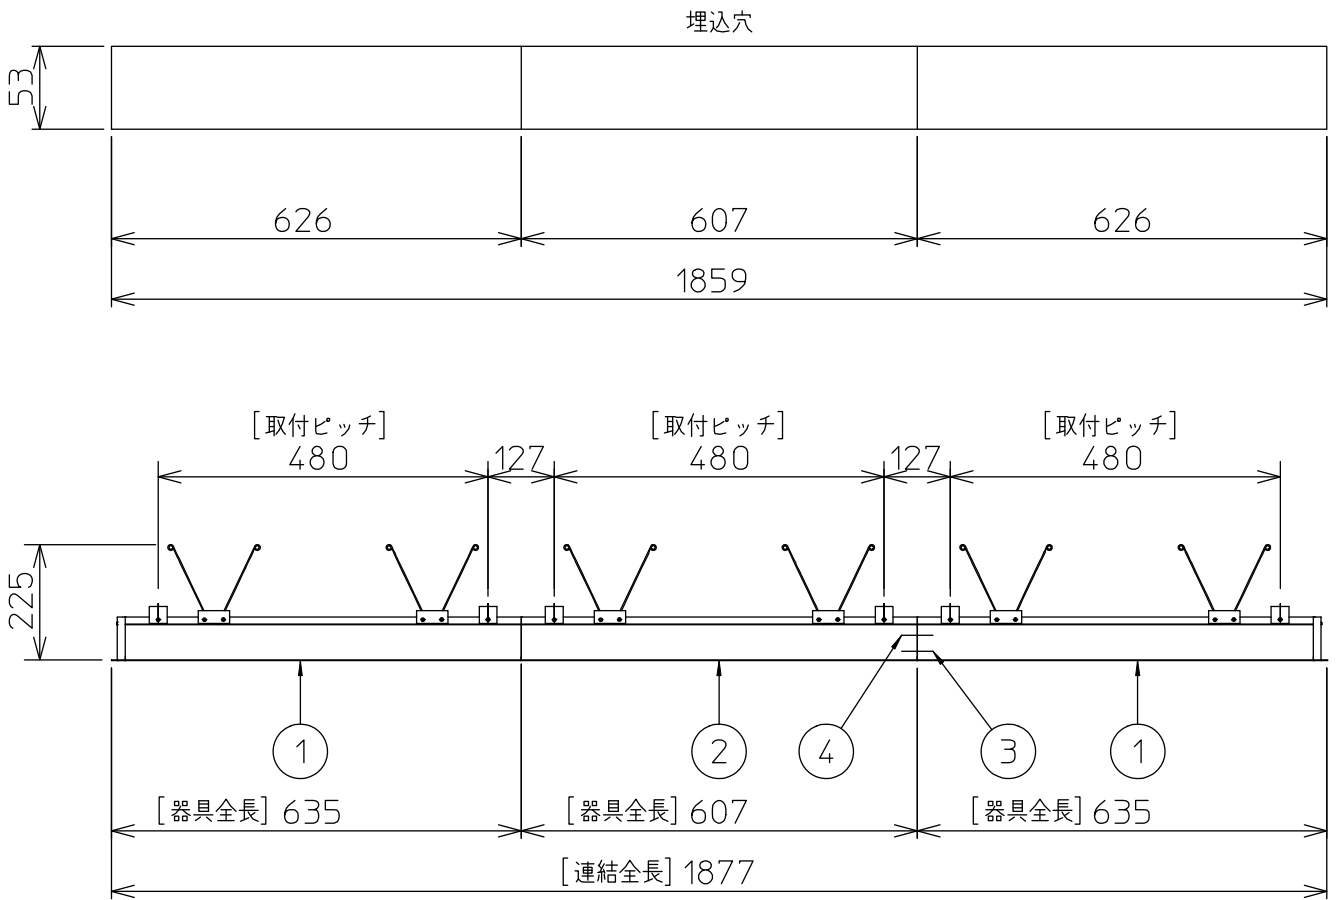

定格光束	2910 lm
LED照明器具の固有エネルギー消費効率	88.1 lm/W
LED光源寿命	40000時間

本図面は2枚で1組です。 (1/2)

No.	部品名	材質	備考	機能	一般用	特記事項
7				取付場所	屋内 天井埋込専用	特記事項 連結(中間) 調光可能 専用調光器別売 (5%-100%) 専用パーツ別売 電源接続ケーブル(LZA-93287) 信号線接続ケーブル(LZA-93289) 最大接続容量 350VA (100V時) 750VA (200V時)
6			電源接続	送り付端子台(アース付)		
5	信号線コネクタ	66ナイロン	YLコネクタ	消費電力	34/33 W 定格電圧 100/200 V	
4	電源コネクタ	66ナイロン	YLコネクタ	電気容量	35 VA	
3	カバー	アクリル	乳白	LED付 交換不可	LED 34W 演色性 Ra83 昼白色~電球色 (5000K~2700K)	スイッチ無し
2	本体	アルミ型材	シルバーアルマイト			
1	埋込フレーム	アルミ型材	シルバーアルマイト	器具重量	約 2.4 kg	谷口 藤山 (2)

連結例

※…L600タイプを3連結する場合

埋込形 調色調光 連結例

他の器具の組合せは、各型番の仕様図の埋込穴、全長、取付ピッチをご参照ください。

①	本体・連結(端部)	LZY-93263FS	2台	③	電源接続ケーブル	LZA-93287	1台
②	本体・連結(中間)	LZY-93264FS	1台	④	信号線接続ケーブル	LZA-93289	1台