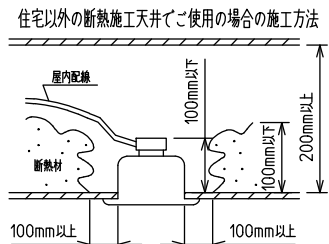

⚠️ 安全に関するご注意

- この器具は単体では使用できません。仕様図または取扱説明書に従って適正な組み合わせでご使用ください。落下・感電・火災の原因になります。
- この器具は、住宅の断熱施工天井にはご使用できません。
- ロックウール等のやわらかい天井には取り付けしないでください。天井破損・落下の原因になります。
- ガス機器等の温度の高くなるものの上に取り付けしないでください。火災の原因になります。
- この器具は、一般通常環境の屋内天井埋込吊下げ専用器具です。一般通常環境以外の所、傾斜天井・屋外・湿気の多い所・水気のかかる所・壁面・床面では使用しないでください。落下・感電・火災の原因になります。
- 断熱施工の天井内に使用する場合は、器具と断熱材・防音材・造営材等は下図のような空間を設けて施工してください。誤った施工をしますと、火災の原因になります。屋内配線は、断熱材・防音材の上側にくるようにしてください。
- この器具はボルト取付専用器具です。必ずボルトにより、補強材のある位置に取り付けてください。落下の原因になります。
- 電源電圧は、定格電圧±6%内でご使用ください。感電・火災の原因になります。
- LEDにはバラツキがあり、同一型番であっても商品ごとに発光色明るさ・点灯時間(始動時間)が異なる場合があります。
- 被照射面とは0.1m以上離してください。過熱による火災の原因になります。

定格光束	2910 lm
LED照明器具の固有エネルギー消費効率	90.9 lm/W
LED光源寿命	40000時間

本図面は2枚で1組です。 (1/2)

No.	部品名	材質	備考	機能	一般用	特記事項
7				取付場所	屋内 天井埋込専用	連結(端部) 吊高さ調整可能 (全長500mm-1500mm) 調光可能 専用調光器別売 (5%-100%) 専用パーツ別売 最大接続容量 400VA (100V時) 700VA (200V時)
6	信号線コネクタ	66ナイロン	SLコネクタ	電源接続	送り付端子台(アース付)	
5	電源コネクタ	66ナイロン	YLコネクタ	消費電力	32 W 定格電圧 100/200 V	
4	カバー	アクリル	乳白	電気容量	32/33 VA	
3	サイドパネル	ポリプロピレン	グレー	LED付 交換不可	LED 32W 演色性 Ra83 昼白色(5000K)	
2	側板	ポリプロピレン	グレー			
1	本体	アルミ型材	シルバーアルマイト			
No.	部品名	材質	備考	器具重量	約 1.4 kg	谷口 藤山 (2)

連結例(直線)

※…L600タイプを3連結する場合

吊下形 下配光PWM 連結例

他の器具の組合せは、各型番の仕様図の全長、取付ピッチをご参照ください。

①	本体・連結(端部)	LZY-93233WS	2台	⑤	中間部用 吊パーツ	LZA-93280	2台
②	本体・連結(中間)	LZY-93233WS	1台	⑥	電源接続ケーブル	LZA-93287	1台
③	電源供給側 吊パーツ	LZA-93277	1台	⑦	信号線接続ケーブル	LZA-93288	1台
④	端部用 吊パーツ	LZA-93279	1台				

連結例(ロ字)

※…L600タイプをロ字に連結する場合

他の器具の組合せは、各型番の仕様図の全長、取付ピッチをご参照ください。

①	本体・連結(中間)	LZY-93234WS	4台
②	電源供給側コーナー用 吊パーツ	LZA-93284	1台
③	端部コーナー用 吊パーツ	LZA-93286	3台

本図面は2枚で1組です。(2/2)

谷口 藤山 ②