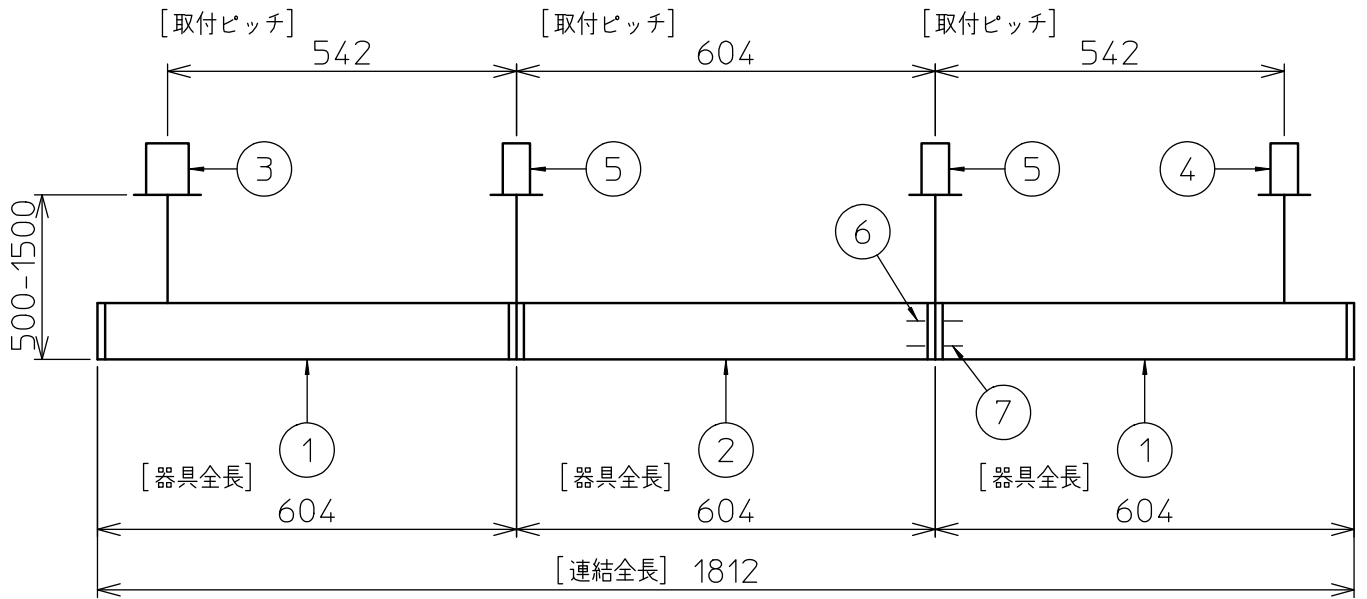

定格光束	2910 lm
LED照明器具の固有エネルギー消費効率	90.9 lm/W
LED光源寿命	40000時間

本図面は2枚で1組です。 (1/2)

No.	部品名	材質	備考	機能	一般用	特記事項
7				取付場所	屋内 天井埋込専用	連結(端部) 吊高さ調整可能 (全長500mm-1500mm) 調光可能 専用調光器別売 (5%-100%) 専用パーツ別売 最大接続容量 400VA (100V時) 700VA (200V時)
6	信号線コネクタ	66ナイロン	SLコネクタ	電源接続	送り付端子台(アース付)	
5	電源コネクタ	66ナイロン	YLコネクタ	消費電力	32 W 定格電圧 100/200 V	
4	カバー	アクリル	乳白	電気容量	32/33 VA	
3	サイドパネル	ポリプロピレン	グレー	LED付 交換不可	LED 32W 演色性 Ra83 昼白色(5000K)	
2	側板	ポリプロピレン	グレー			
1	本体	アルミ型材	シルバーアルマイト			
No.	部品名	材質	備考	器具重量	約 1.4 kg	谷口 藤山 (2)

連結例(直線)

※…L600タイプを3連結する場合

吊下形 下配光PWM 連結例

他の器具の組合せは、各型番の仕様図の全長、取付ピッチをご参照ください。

①	本体・連結(端部)	LZY-93233WS	2台	⑤	中間部用 吊パーツ	LZA-93280	2台
②	本体・連結(中間)	LZY-93233WS	1台	⑥	電源接続ケーブル	LZA-93287	1台
③	電源供給側 吊パーツ	LZA-93277	1台	⑦	信号線接続ケーブル	LZA-93288	1台
④	端部用 吊パーツ	LZA-93279	1台				

連結例(ロ字)

※…L600タイプをロ字に連結する場合

他の器具の組合せは、各型番の仕様図の全長、取付ピッチをご参照ください。

①	本体・連結(中間)	LZY-93234WS	4台
②	電源供給側コーナー用 吊パーツ	LZA-93284	1台
③	端部コーナー用 吊パーツ	LZA-93286	3台

本図面は2枚で1組です。(2/2)

谷口 藤山 ②