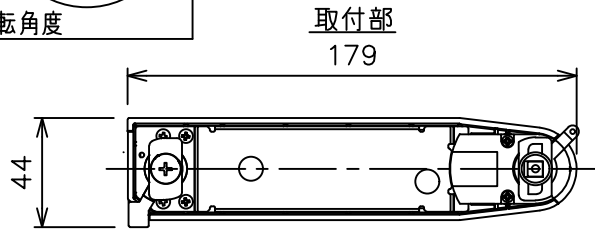

姿図

定格光束	580Lm
LED照明器具の固有エネルギー消費効率	51.7Lm/W
LED光源寿命	40000時間

⚠ 安全に関するご注意

- この器具は、一般通常環境の屋内配線ダクト取付専用器具です。一般通常環境以外の所、傾斜天井、屋外、湿気の多い所、水気のかかる所、壁面、床面では使用しないでください。落下・感電・火災の原因になります。
- 電源電圧は、器具銘板に記載されている定格電圧±6%内でご使用下さい。感電・火災の原因になります。
- 単体では使用できません。器具本体表示または、説明書に従って適正な組み合わせでご使用ください。落下・感電・火災の原因になります。
- ガス機器等の温度の高くなるものに取り付けしないでください。火災の原因になります。
- LEDにはバラツキがあり、同一型番であっても商品ごとに発光色、明るさ、点灯時間（始動時間）が異なる場合があります。
- 被照射面までの距離は器具本体表示または説明書に従って0.1m以上離して施工してください。被照射物の変質・変色または火災の原因になります。

				機能 一般用			特記事項 1/2照度角 17° 制御レンズ付 調光可能 (1%~100%) 調光器別売 スイッチ無し
				取付場所	屋内 ルミライン取付専用		
				電源接続	ルミライン用プラグ		
5	レンズ	アクリル	透明	消費電力	11.2 W	定格電圧 100 V	
4	本体	アルミダイカスト	黒塗装	電気容量	19VA		
3	ヒートシンクカバー	ポリカーボネート	黒塗装	LED 付 交換不可	LED11.2W 演色性 Ra93 温白色 (3500K)		
2	アーム	アルミダイカスト	黒塗装				
1	電源ケース	ポリカーボネート	黒				
No.	部品名	材質	備考	器具重量	約 0.5 kg		鹿毛 狩野 ②