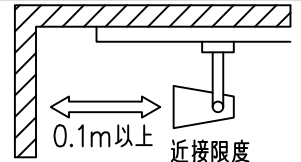

姿図

定格光束	580Lm
LED照明器具の固有エネルギー消費効率	51.7Lm/W
LED光源寿命	40000時間

⚠ 安全に関するご注意

- この器具は、一般通常環境の屋内配線ダクト取付専用器具です。一般通常環境以外の所、傾斜天井、屋外、湿気の多い所、水気のかかる所、壁面、床面では使用しないでください。落下・感電・火災の原因になります。
- 電源電圧は、器具銘板に記載されている定格電圧±6%内でご使用下さい。感電・火災の原因になります。
- 単体では使用できません。器具本体表示または、説明書に従って適正な組み合わせでご使用ください。落下・感電・火災の原因になります。
- ガス機器等の温度の高くなるものに取り付けしないでください。火災の原因になります。
- LEDにはバラツキがあり、同一型番であっても商品ごとに発光色、明るさ、点灯時間（始動時間）が異なる場合があります。
- 被照射面までの距離は器具本体表示または説明書に従って0.1m以上離して施工してください。被照射物の変質・変色または火災の原因になります。

				機能 一般用			特記事項 1/2照度角 17° 制御レンズ付 調光可能 (1%~100%) 調光器別売 スイッチ無し
				取付場所	屋内 ルミライン取付専用		
				電源接続	ルミライン用プラグ		
5	レンズ	アクリル	透明	消費電力	11.2 W	定格電圧 100 V	
4	本体	アルミダイカスト	黒塗装	電気容量	19VA		
3	ヒートシンクカバー	ポリカーボネート	黒塗装	LED 付 交換不可	LED11.2W 演色性 Ra93 温白色 (3500K)		
2	アーム	アルミダイカスト	黒塗装				
1	電源ケース	ポリカーボネート	黒				
No.	部品名	材質	備考	器具重量	約 0.5 kg		鹿毛 狩野 ②