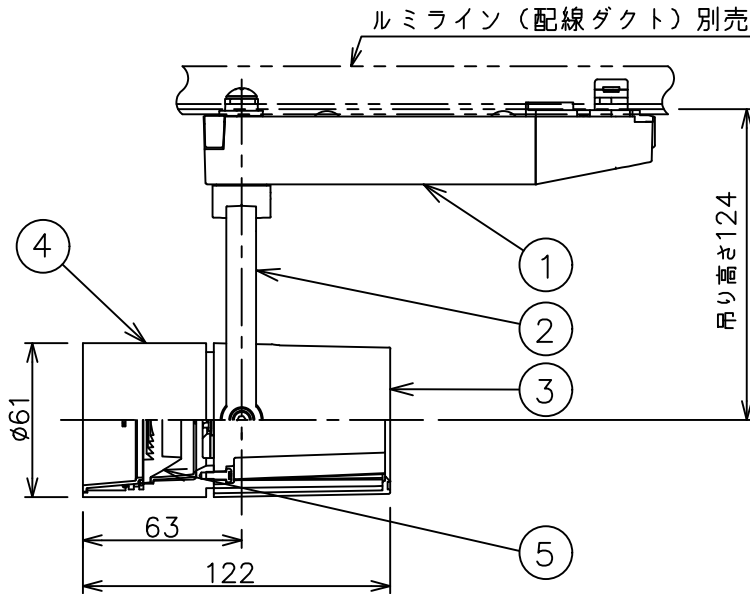

姿図

定格光束	580Lm
LED照明器具の固有エネルギー消費効率	51.7Lm/W
LED光源寿命	40000時間

⚠ 安全に関するご注意

- この器具は、一般通常環境の屋内配線ダクト取付専用器具です。一般通常環境以外の所、傾斜天井、屋外、湿気の多い所、水気のかかる所、壁面、床面では使用しないでください。落下・感電・火災の原因になります。
- 電源電圧は、器具銘板に記載されている定格電圧±6%内でご使用下さい。感電・火災の原因になります。
- 単体では使用できません。器具本体表示または、説明書に従って適正な組み合わせでご使用ください。落下・感電・火災の原因になります。
- ガス機器等の温度の高くなるものに取り付けしないでください。火災の原因になります。
- LEDにはバラツキがあり、同一型番であっても商品ごとに発光色、明るさ、点灯時間（始動時間）が異なる場合があります。
- 被照射面までの距離は器具本体表示または説明書に従って0.1m以上離して施工してください。被照射物の変質・変色または火災の原因になります。

				機能 一般用			特記事項 1/2照度角 17° 制御レンズ付 調光可能 (1%~100%) 調光器別売 スイッチ無し
				取付場所	屋内 ルミライン取付専用		
				電源接続	ルミライン用プラグ		
5	レンズ	アクリル	透明	消費電力	11.2 W	定格電圧 100 V	
4	本体	アルミダイカスト	黒塗装	電気容量	19VA		
3	ヒートシンクカバー	ポリカーボネート	黒塗装	LED 付 交換不可	LED11.2W 演色性 Ra93 温白色 (3500K)		
2	アーム	アルミダイカスト	黒塗装				
1	電源ケース	ポリカーボネート	黒				
No.	部品名	材質	備考	器具重量	約 0.5 kg		鹿毛 狩野 ②