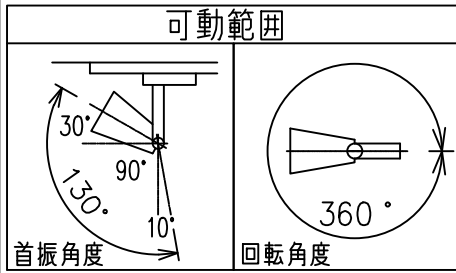

姿図

定格光束	580Lm
LED照明器具の固有エネルギー消費効率	51.7Lm/W
LED光源寿命	40000時間

⚠ 安全に関するご注意

- この器具は、一般通常環境の屋内配線ダクト取付専用器具です。一般通常環境以外の所、傾斜天井、屋外、湿気の多い所、水気のかかる所、壁面、床面では使用しないでください。落下・感電・火災の原因になります。
- 電源電圧は、器具銘板に記載されている定格電圧±6%内でご使用下さい。感電・火災の原因になります。
- 単体では使用できません。器具本体表示または、説明書に従って適正な組み合わせでご使用ください。落下・感電・火災の原因になります。
- ガス機器等の温度の高くなるものに取り付けしないでください。火災の原因になります。
- LEDにはバラツキがあり、同一型番であっても商品ごとに発光色、明るさ、点灯時間（始動時間）が異なる場合があります。
- 被照射面までの距離は器具本体表示または説明書に従って0.1m以上離して施工してください。被照射物の変質・変色または火災の原因になります。

				機能 一般用			特記事項 1/2照度角 17° 制御レンズ付 調光可能 (1%~100%) 調光器別売 スイッチ無し
				取付場所	屋内 ルミライン取付専用		
				電源接続	ルミライン用プラグ		
5	レンズ	アクリル	透明	消費電力	11.2 W	定格電圧 100 V	
4	本体	アルミダイカスト	黒塗装	電気容量	19VA		
3	ヒートシンクカバー	ポリカーボネート	黒塗装	LED 付 交換不可	LED11.2W 演色性 Ra93 温白色 (3500K)		
2	アーム	アルミダイカスト	黒塗装				
1	電源ケース	ポリカーボネート	黒				
No.	部品名	材質	備考	器具重量	約 0.5 kg		鹿毛 狩野 ②