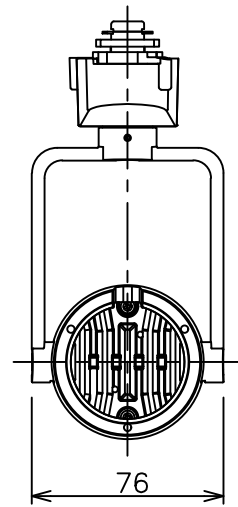

姿図

定格光束	580Lm
LED照明器具の固有エネルギー消費効率	51.7Lm/W
LED光源寿命	40000時間

⚠ 安全に関するご注意

- この器具は、一般通常環境の屋内配線ダクト取付専用器具です。一般通常環境以外の所、傾斜天井、屋外、湿気の多い所、水気のかかる所、壁面、床面では使用しないでください。落下・感電・火災の原因になります。
- 電源電圧は、器具銘板に記載されている定格電圧±6%内でご使用下さい。感電・火災の原因になります。
- 単体では使用できません。器具本体表示または、説明書に従って適正な組み合わせでご使用ください。落下・感電・火災の原因になります。
- ガス機器等の温度の高くなるものに取り付けしないでください。火災の原因になります。
- LEDにはバラツキがあり、同一型番であっても商品ごとに発光色、明るさ、点灯時間（始動時間）が異なる場合があります。
- 被照射面までの距離は器具本体表示または説明書に従って0.1m以上離して施工してください。被照射物の変質・変色または火災の原因になります。

				機能 一般用			特記事項 1/2照度角 17° 制御レンズ付 調光可能 (1%~100%) 調光器別売 スイッチ無し
				取付場所	屋内 ルミライン取付専用		
				電源接続	ルミライン用プラグ		
5	レンズ	アクリル	透明	消費電力	11.2 W	定格電圧 100 V	
4	本体	アルミダイカスト	黒塗装	電気容量	19VA		
3	ヒートシンクカバー	ポリカーボネート	黒塗装	LED 付 交換不可	LED11.2W 演色性 Ra93 温白色 (3500K)		
2	アーム	アルミダイカスト	黒塗装				
1	電源ケース	ポリカーボネート	黒				
No.	部品名	材質	備考	器具重量	約 0.5 kg		鹿毛 狩野 ②