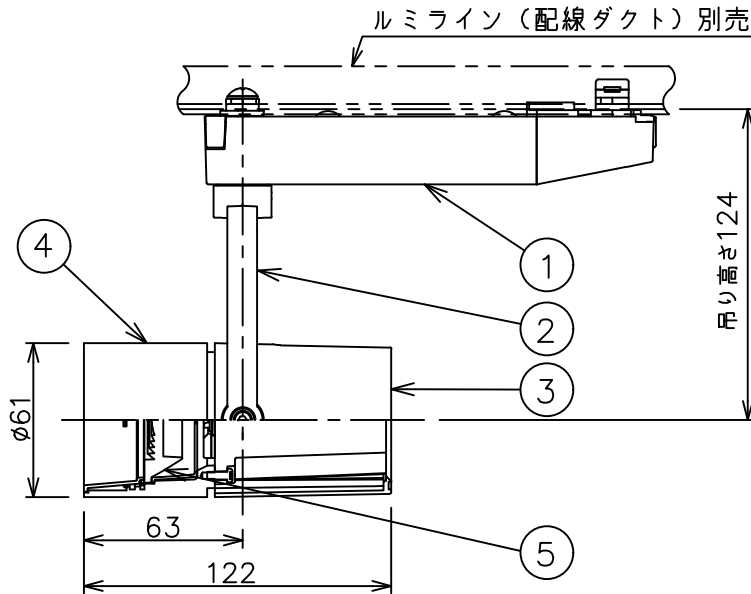

姿図

定格光束	480Lm
LED照明器具の固有エネルギー消費効率	42.8Lm/W
LED光源寿命	40000時間

⚠ 安全に関するご注意

- この器具は、一般通常環境の屋内配線ダクト取付専用器具です。一般通常環境以外の所、傾斜天井、屋外、湿気の多い所、水気のかかる所、壁面、床面では使用しないでください。落下・感電・火災の原因になります。
- 電源電圧は、器具銘板に記載されている定格電圧±6%内でご使用下さい。感電・火災の原因になります。
- 単体では使用できません。器具本体表示または、説明書に従って適正な組み合わせでご使用ください。落下・感電・火災の原因になります。
- ガス機器等の温度の高くなるものに取り付けしないでください。火災の原因になります。
- LEDにはバラツキがあり、同一型番であっても商品ごとに発光色、明るさ、点灯時間（始動時間）が異なる場合があります。
- 被照射面までの距離は器具本体表示または説明書に従って0.1m以上離して施工してください。被照射物の変質・変色または火災の原因になります。

				機能 一般用			特記事項 1/2照度角 30° 制御レンズ付 調光可能 (1%~100%) 調光器別売
				取付場所	屋内 ルミライン取付専用		
				電源接続	ルミライン用プラグ		
5	レンズ	アクリル	透明	消費電力	11.2 W	定格電圧 100 V	
4	本体	アルミダイカスト	白塗装(ホワイト93)	電気容量	19VA		
3	ヒートシンクカバー	ポリカーボネート	白	LED 付 交換不可	LED11.2W 演色性 Ra93 2500K		
2	アーム	アルミダイカスト	白塗装(ホワイト93)				
1	電源ケース	ポリカーボネート	白				
No.	部品名	材質	備考	器具重量	約	0.5 kg	スイッチ無し
							鹿毛 狩野 ③