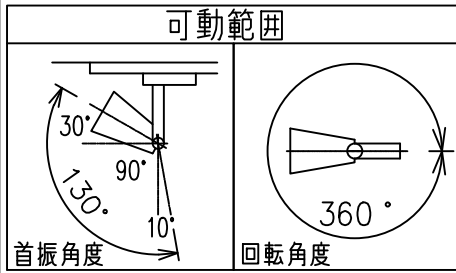

姿図

定格光束	480Lm
LED照明器具の固有エネルギー消費効率	42.8Lm/W
LED光源寿命	40000時間

⚠ 安全に関するご注意

- この器具は、一般通常環境の屋内配線ダクト取付専用器具です。一般通常環境以外の所、傾斜天井、屋外、湿気の多い所、水気のかかる所、壁面、床面では使用しないでください。落下・感電・火災の原因になります。
- 電源電圧は、器具銘板に記載されている定格電圧±6%内でご使用下さい。感電・火災の原因になります。
- 単体では使用できません。器具本体表示または、説明書に従って適正な組み合わせでご使用ください。落下・感電・火災の原因になります。
- ガス機器等の温度の高くなるものに取り付けしないでください。火災の原因になります。
- LEDにはバラツキがあり、同一型番であっても商品ごとに発光色、明るさ、点灯時間（始動時間）が異なる場合があります。
- 被照射面までの距離は器具本体表示または説明書に従って0.1m以上離して施工してください。被照射物の変質・変色または火災の原因になります。

				機能 一般用			特記事項 1/2照度角 30° 制御レンズ付 調光可能 (1%~100%) 調光器別売
				取付場所	屋内 ルミライン取付専用		
				電源接続	ルミライン用プラグ		
5	レンズ	アクリル	透明	消費電力	11.2 W	定格電圧 100 V	
4	本体	アルミダイカスト	白塗装(ホワイト93)	電気容量	19VA		
3	ヒートシンクカバー	ポリカーボネート	白	LED 付 交換不可	LED11.2W 演色性 Ra93 2500K		
2	アーム	アルミダイカスト	白塗装(ホワイト93)				
1	電源ケース	ポリカーボネート	白				
No.	部品名	材質	備考	器具重量	約	0.5 kg	スイッチ無し
							鹿毛 狩野 ③