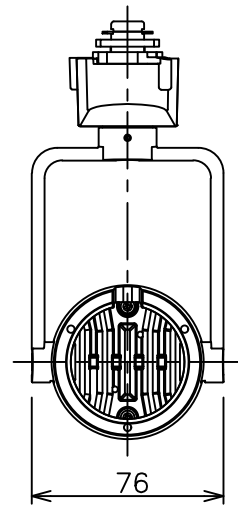

姿図

定格光束	480Lm
LED照明器具の固有エネルギー消費効率	42.8Lm/W
LED光源寿命	40000時間

⚠ 安全に関するご注意

- この器具は、一般通常環境の屋内配線ダクト取付専用器具です。一般通常環境以外の所、傾斜天井、屋外、湿気の多い所、水気のかかる所、壁面、床面では使用しないでください。落下・感電・火災の原因になります。
- 電源電圧は、器具銘板に記載されている定格電圧±6%内でご使用下さい。感電・火災の原因になります。
- 単体では使用できません。器具本体表示または、説明書に従って適正な組み合わせでご使用ください。落下・感電・火災の原因になります。
- ガス機器等の温度の高くなるものに取り付けしないでください。火災の原因になります。
- LEDにはバラツキがあり、同一型番であっても商品ごとに発光色、明るさ、点灯時間（始動時間）が異なる場合があります。
- 被照射面までの距離は器具本体表示または説明書に従って0.1m以上離して施工してください。被照射物の変質・変色または火災の原因になります。

				機能 一般用			特記事項 1/2照度角 30° 制御レンズ付 調光可能 (1%~100%) 調光器別売
				取付場所	屋内 ルミライン取付専用		
				電源接続	ルミライン用プラグ		
5	レンズ	アクリル	透明	消費電力	11.2 W	定格電圧 100 V	
4	本体	アルミダイカスト	白塗装(ホワイト93)	電気容量	19VA		
3	ヒートシンクカバー	ポリカーボネート	白	LED 付 交換不可	LED11.2W 演色性 Ra93 2500K		
2	アーム	アルミダイカスト	白塗装(ホワイト93)				
1	電源ケース	ポリカーボネート	白				
No.	部品名	材質	備考	器具重量	約	0.5 kg	スイッチ無し
							鹿毛 狩野 ③