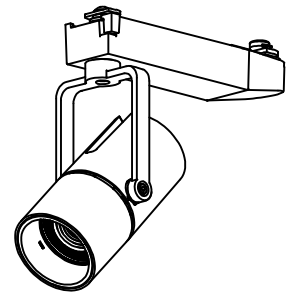

姿図

定格光束	480Lm
LED照明器具の固有エネルギー消費効率	42.8Lm/W
LED光源寿命	40000時間

⚠ 安全に関するご注意

- この器具は、一般通常環境の屋内配線ダクト取付専用器具です。一般通常環境以外の所、傾斜天井、屋外、湿気の多い所、水気のかかる所、壁面、床面では使用しないでください。落下・感電・火災の原因になります。
- 電源電圧は、器具銘板に記載されている定格電圧±6%内でご使用下さい。感電・火災の原因になります。
- 単体では使用できません。器具本体表示または、説明書に従って適正な組み合わせでご使用ください。落下・感電・火災の原因になります。
- ガス機器等の温度の高くなるものに取り付けしないでください。火災の原因になります。
- LEDにはバラツキがあり、同一型番であっても商品ごとに発光色、明るさ、点灯時間（始動時間）が異なる場合があります。
- 被照射面までの距離は器具本体表示または説明書に従って0.1m以上離して施工してください。被照射物の変質・変色または火災の原因になります。

				機能 一般用			特記事項 1/2照度角 30° 制御レンズ付 調光可能 (1%~100%) 調光器別売
				取付場所	屋内 ルミライン取付専用		
				電源接続	ルミライン用プラグ		
5	レンズ	アクリル	透明	消費電力	11.2 W	定格電圧 100 V	
4	本体	アルミダイカスト	白塗装(ホワイト93)	電気容量	19VA		
3	ヒートシンクカバー	ポリカーボネート	白	LED 付 交換不可	LED11.2W 演色性 Ra93 2500K		
2	アーム	アルミダイカスト	白塗装(ホワイト93)				
1	電源ケース	ポリカーボネート	白				
No.	部品名	材質	備考	器具重量	約	0.5 kg	スイッチ無し
							鹿毛 狩野 ③