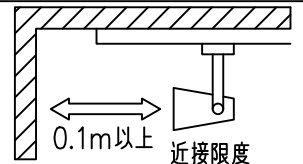

姿図

定格光束	480Lm
LED照明器具の固有エネルギー消費効率	42.8Lm/W
LED光源寿命	40000時間

⚠ 安全に関するご注意

- この器具は、一般通常環境の屋内配線ダクト取付専用器具です。一般通常環境以外の所、傾斜天井、屋外、湿気の多い所、水気のかかる所、壁面、床面では使用しないでください。落下・感電・火災の原因になります。
- 電源電圧は、器具銘板に記載されている定格電圧±6%内でご使用下さい。感電・火災の原因になります。
- 単体では使用できません。器具本体表示または、説明書に従って適正な組み合わせでご使用ください。落下・感電・火災の原因になります。
- ガス機器等の温度の高くなるものに取り付けしないでください。火災の原因になります。
- LEDにはバラツキがあり、同一型番であっても商品ごとに発光色、明るさ、点灯時間（始動時間）が異なる場合があります。
- 被照射面までの距離は器具本体表示または説明書に従って0.1m以上離して施工してください。被照射物の変質・変色または火災の原因になります。

				機能 一般用			特記事項 1/2照度角 30° 制御レンズ付 調光可能 (1%~100%) 調光器別売
				取付場所	屋内 ルミライン取付専用		
				電源接続	ルミライン用プラグ		
5	レンズ	アクリル	透明	消費電力	11.2 W	定格電圧 100 V	
4	本体	アルミダイカスト	白塗装(ホワイト93)	電気容量	19VA		
3	ヒートシンクカバー	ポリカーボネート	白	LED 付 交換不可	LED11.2W 演色性 Ra93 2500K		
2	アーム	アルミダイカスト	白塗装(ホワイト93)				
1	電源ケース	ポリカーボネート	白				
No.	部品名	材質	備考	器具重量	約	0.5 kg	スイッチ無し
							鹿毛 狩野 ③