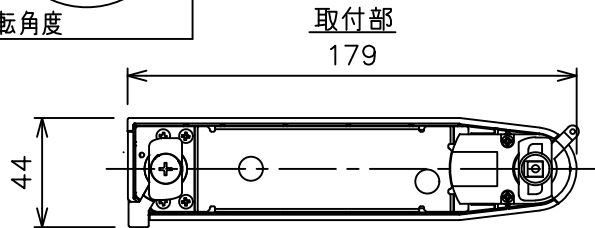

姿図

定格光束	480Lm
LED照明器具の固有エネルギー消費効率	42.8Lm/W
LED光源寿命	40000時間

⚠ 安全に関するご注意

- この器具は、一般通常環境の屋内配線ダクト取付専用器具です。一般通常環境以外の所、傾斜天井、屋外、湿気の多い所、水気のかかる所、壁面、床面では使用しないでください。落下・感電・火災の原因になります。
- 電源電圧は、器具銘板に記載されている定格電圧±6%内でご使用下さい。感電・火災の原因になります。
- 単体では使用できません。器具本体表示または、説明書に従って適正な組み合わせでご使用ください。落下・感電・火災の原因になります。
- ガス機器等の温度の高くなるものに取り付けしないでください。火災の原因になります。
- LEDにはバラツキがあり、同一型番であっても商品ごとに発光色、明るさ、点灯時間（始動時間）が異なる場合があります。
- 被照射面までの距離は器具本体表示または説明書に従って0.1m以上離して施工してください。被照射物の変質・変色または火災の原因になります。

				機能 一般用			特記事項 1/2照度角 30° 制御レンズ付 調光可能 (1%~100%) 調光器別売
				取付場所	屋内 ルミライン取付専用		
				電源接続	ルミライン用プラグ		
5	レンズ	アクリル	透明	消費電力	11.2 W	定格電圧 100 V	
4	本体	アルミダイカスト	白塗装(ホワイト93)	電気容量	19VA		
3	ヒートシンクカバー	ポリカーボネート	白	LED 付 交換不可	LED11.2W 演色性 Ra93 2500K		
2	アーム	アルミダイカスト	白塗装(ホワイト93)				
1	電源ケース	ポリカーボネート	白				
No.	部品名	材質	備考	器具重量	約	0.5 kg	スイッチ無し
							鹿毛 狩野 ③