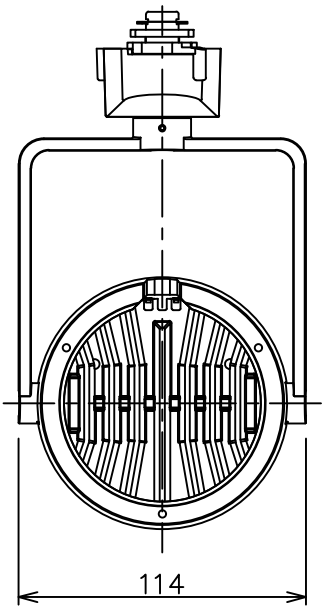

姿図

取付部
222

ルミライン (配線ダクト) 別売

吊り高さ144

定格光束	2870Lm
LED照明器具の固有エネルギー消費効率	70.0Lm/W
LED光源寿命	40000時間

⚠ 安全に関するご注意

- この器具は、一般通常環境の屋内配線ダクト取付専用器具です。一般通常環境以外の所、傾斜天井、屋外、湿気の多い所、水気のかかる所、壁面、床面では使用しないでください。落下・感電・火災の原因になります。
- 電源電圧は、器具銘板に記載されている定格電圧±6%内でご使用下さい。感電・火災の原因になります。
- 単体では使用できません。器具本体表示または、説明書に従って適正な組み合わせでご使用ください。落下・感電・火災の原因になります。
- ガス機器等の温度の高くなるものに取り付けしないでください。火災の原因になります。
- LEDにはバラツキがあり、同一型番であっても商品ごとに発光色、明るさ、点灯時間（始動時間）が異なる場合があります。
- 被照射面までの距離は器具本体表示または説明書に従って0.4m以上離して施工してください。被照射物の変質・変色または火災の原因になります。

				機能 一般用			特記事項 1/2照度角 11° 制御レンズ付 調光器併用不可 スイッチ無し
				取付場所	屋内 ルミライン取付専用		
				電源接続	ルミライン用プラグ		
5	レンズ	アクリル	透明	消費電力	41 W	定格電圧 100 V	
4	本体	アルミダイカスト	黒塗装	電気容量	42VA		
3	ヒートシンクカバー	ポリカーボネート	黒塗装	LED 付 交換不可	LED41W 演色性 Ra93 温白色 (3500K)		
2	アーム	アルミダイカスト	黒塗装				
1	電源ケース	ポリカーボネート	黒				
No.	部品名	材質	備考	器具重量	約	1.5 kg	鹿毛 狩野 ②