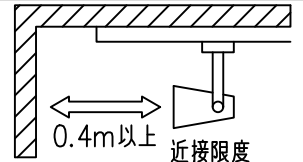

姿図

取付部
222

ルミライン (配線ダクト) 別売

吊り高さ144

定格光束	2870Lm
LED照明器具の固有エネルギー消費効率	70.0Lm/W
LED光源寿命	40000時間

⚠ 安全に関するご注意

- この器具は、一般通常環境の屋内配線ダクト取付専用器具です。一般通常環境以外の所、傾斜天井、屋外、湿気の多い所、水気のかかる所、壁面、床面では使用しないでください。落下・感電・火災の原因になります。
- 電源電圧は、器具銘板に記載されている定格電圧±6%内でご使用下さい。感電・火災の原因になります。
- 単体では使用できません。器具本体表示または、説明書に従って適正な組み合わせでご使用ください。落下・感電・火災の原因になります。
- ガス機器等の温度の高くなるものに取り付けしないでください。火災の原因になります。
- LEDにはバラツキがあり、同一型番であっても商品ごとに発光色、明るさ、点灯時間（始動時間）が異なる場合があります。
- 被照射面までの距離は器具本体表示または説明書に従って0.4m以上離して施工してください。被照射物の変質・変色または火災の原因になります。

				機能 一般用			特記事項 1/2照度角 11° 制御レンズ付 調光器併用不可 スイッチ無し
				取付場所	屋内 ルミライン取付専用		
				電源接続	ルミライン用プラグ		
5	レンズ	アクリル	透明	消費電力	41 W	定格電圧 100 V	
4	本体	アルミダイカスト	黒塗装	電気容量	42VA		
3	ヒートシンクカバー	ポリカーボネート	黒塗装	LED 付 交換不可	LED41W 演色性 Ra93 温白色 (3500K)		
2	アーム	アルミダイカスト	黒塗装				
1	電源ケース	ポリカーボネート	黒				
No.	部品名	材質	備考	器具重量	約	1.5 kg	鹿毛 狩野 ②