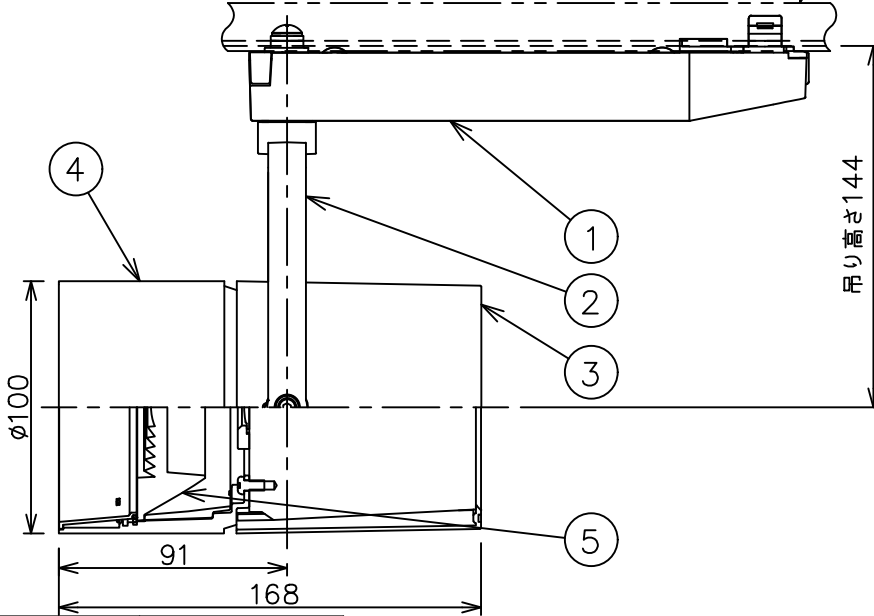

姿図

取付部
222

ルミライン (配線ダクト) 別売

吊り高さ144

定格光束	2870Lm
LED照明器具の固有エネルギー消費効率	70.0Lm/W
LED光源寿命	40000時間

⚠ 安全に関するご注意

- この器具は、一般通常環境の屋内配線ダクト取付専用器具です。一般通常環境以外の所、傾斜天井、屋外、湿気の多い所、水気のかかる所、壁面、床面では使用しないでください。落下・感電・火災の原因になります。
- 電源電圧は、器具銘板に記載されている定格電圧±6%内でご使用下さい。感電・火災の原因になります。
- 単体では使用できません。器具本体表示または、説明書に従って適正な組み合わせでご使用ください。落下・感電・火災の原因になります。
- ガス機器等の温度の高くなるものに取り付けしないでください。火災の原因になります。
- LEDにはバラツキがあり、同一型番であっても商品ごとに発光色、明るさ、点灯時間（始動時間）が異なる場合があります。
- 被照射面までの距離は器具本体表示または説明書に従って0.4m以上離して施工してください。被照射物の変質・変色または火災の原因になります。

				機能 一般用			特記事項 1/2照度角 11° 制御レンズ付 調光器併用不可 スイッチ無し
				取付場所	屋内 ルミライン取付専用		
				電源接続	ルミライン用プラグ		
5	レンズ	アクリル	透明	消費電力	41 W	定格電圧 100 V	
4	本体	アルミダイカスト	黒塗装	電気容量	42VA		
3	ヒートシンクカバー	ポリカーボネート	黒塗装	LED 付 交換不可	LED41W 演色性 Ra93 温白色 (3500K)		
2	アーム	アルミダイカスト	黒塗装				
1	電源ケース	ポリカーボネート	黒				
No.	部品名	材質	備考	器具重量	約	1.5 kg	鹿毛 狩野 ②