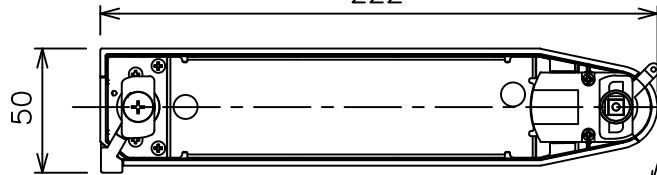

姿図

取付部
222

ルミライン (配線ダクト) 別売

吊り高さ144

定格光束	2870Lm
LED照明器具の固有エネルギー消費効率	70.0Lm/W
LED光源寿命	40000時間

⚠ 安全に関するご注意

- この器具は、一般通常環境の屋内配線ダクト取付専用器具です。一般通常環境以外の所、傾斜天井、屋外、湿気の多い所、水気のかかる所、壁面、床面では使用しないでください。落下・感電・火災の原因になります。
- 電源電圧は、器具銘板に記載されている定格電圧±6%内でご使用下さい。感電・火災の原因になります。
- 単体では使用できません。器具本体表示または、説明書に従って適正な組み合わせでご使用ください。落下・感電・火災の原因になります。
- ガス機器等の温度の高くなるものに取り付けしないでください。火災の原因になります。
- LEDにはバラツキがあり、同一型番であっても商品ごとに発光色、明るさ、点灯時間（始動時間）が異なる場合があります。
- 被照射面までの距離は器具本体表示または説明書に従って0.4m以上離して施工してください。被照射物の変質・変色または火災の原因になります。

				機能 一般用			特記事項 1/2照度角 11° 制御レンズ付 調光器併用不可 スイッチ無し
				取付場所	屋内 ルミライン取付専用		
				電源接続	ルミライン用プラグ		
5	レンズ	アクリル	透明	消費電力	41 W	定格電圧 100 V	
4	本体	アルミダイカスト	黒塗装	電気容量	42VA		
3	ヒートシンクカバー	ポリカーボネート	黒塗装	LED 付 交換不可	LED41W 演色性 Ra93 温白色 (3500K)		
2	アーム	アルミダイカスト	黒塗装				
1	電源ケース	ポリカーボネート	黒				
No.	部品名	材質	備考	器具重量	約	1.5 kg	鹿毛 狩野 ②