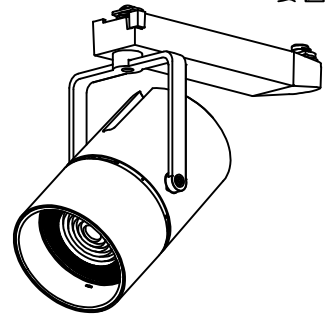

姿図

取付部
222

ルミライン (配線ダクト) 別売

吊り高さ144

定格光束	2870Lm
LED照明器具の固有エネルギー消費効率	70.0Lm/W
LED光源寿命	40000時間

⚠ 安全に関するご注意

- この器具は、一般通常環境の屋内配線ダクト取付専用器具です。一般通常環境以外の所、傾斜天井、屋外、湿気の多い所、水気のかかる所、壁面、床面では使用しないでください。落下・感電・火災の原因になります。
- 電源電圧は、器具銘板に記載されている定格電圧±6%内でご使用下さい。感電・火災の原因になります。
- 単体では使用できません。器具本体表示または、説明書に従って適正な組み合わせでご使用ください。落下・感電・火災の原因になります。
- ガス機器等の温度の高くなるものに取り付けしないでください。火災の原因になります。
- LEDにはバラツキがあり、同一型番であっても商品ごとに発光色、明るさ、点灯時間（始動時間）が異なる場合があります。
- 被照射面までの距離は器具本体表示または説明書に従って0.4m以上離して施工してください。被照射物の変質・変色または火災の原因になります。

				機能 一般用			特記事項 1/2照度角 11° 制御レンズ付 調光器併用不可 スイッチ無し
				取付場所	屋内 ルミライン取付専用		
				電源接続	ルミライン用プラグ		
5	レンズ	アクリル	透明	消費電力	41 W	定格電圧 100 V	
4	本体	アルミダイカスト	黒塗装	電気容量	42VA		
3	ヒートシンクカバー	ポリカーボネート	黒塗装	LED 付 交換不可	LED41W 演色性 Ra93 温白色 (3500K)		
2	アーム	アルミダイカスト	黒塗装				
1	電源ケース	ポリカーボネート	黒				
No.	部品名	材質	備考	器具重量	約	1.5 kg	鹿毛 狩野 ②