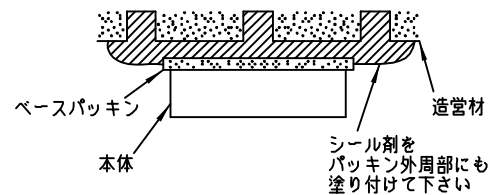

姿図

⚠ 安全に関するご注意

- この器具は、一般通常環境の屋内屋外兼用防雨防湿天井直付壁面取付兼用器具です。一般通常環境以外の所、サウナ風呂、床面では使用しないでください。落下・感電・火災の原因となります。
- 電源電圧は、定格電圧 6%内でご使用下さい。感電・火災の原因となります。
- 器具の取付面は、ベースパッキンの大きさ以上の平らな面に仕上げて下さい。感電・火災の原因となります。
- この器具は木ねじ取付専用器具です。必ず木ねじ（2本）で補強材のある位置に取付けて下さい。落下の原因となります。

| | |
|---------------------|----------|
| 定格光束 | 360Lm |
| LED照明器具の固有エネルギー消費効率 | 55.3Lm/W |
| LEDモジュール寿命 | 40000時間 |

| | | | | 機能 | 防雨・防湿用 | 特記事項 | |
|-----|---------|----------|-------------|------------------|---------------|----------|-------|
| 7 | | | | 取付場所 | 屋内屋外 天井直付壁付兼用 | カバーねじ込み式 | |
| 6 | | | | 電源接続 | 端子台 | 調光器併用不可 | |
| 5 | | | | 消費電力 | 6.5 W | 定格電圧 | 100 V |
| 4 | | | | 電気容量 | 11 VA | | |
| 3 | カバー | ガラス | 消し塗装(内面白塗装) | LED 付 交換不可 | LED 6.5W ×1灯 | スイッチ無し | |
| 2 | 本体 | アルミダイカスト | シルバー塗装 | | 演色性 Ra83 | | |
| 1 | ベースパッキン | EPTスポンジ | 黒 | | 電球色 (2700K) | | |
| No. | 部品名 | 材質 | 備考 | 器具重量 | 約 1.7 kg | 峠田 老田 ㊦ | |