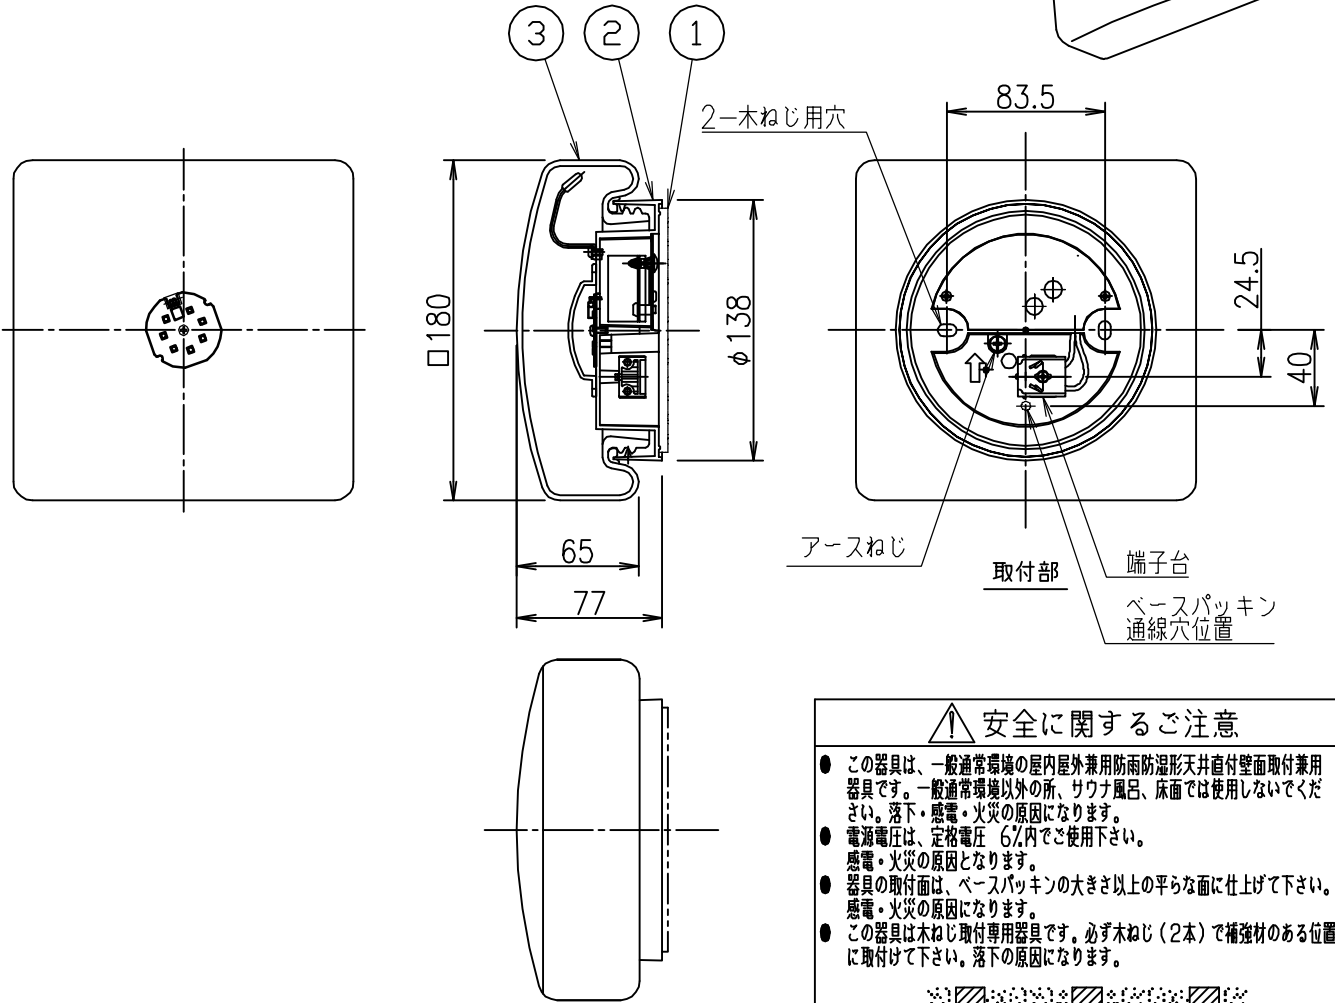

姿図

⚠ 安全に関するご注意

- この器具は、一般通常環境の屋内屋外兼用防雨防湿天井直付壁面取付兼用器具です。一般通常環境以外の所、サウナ風呂、床面では使用しないでください。落下・感電・火災の原因となります。
- 電源電圧は、定格電圧 6%内でご使用下さい。感電・火災の原因となります。
- 器具の取付面は、ベースパッキンの大きさ以上の平らな面に仕上げて下さい。感電・火災の原因となります。
- この器具は木ねじ取付専用器具です。必ず木ねじ（2本）で補強材のある位置に取付けて下さい。落下の原因となります。

| | |
|---------------------|----------|
| 定格光束 | 360Lm |
| LED照明器具の固有エネルギー消費効率 | 55.3Lm/W |
| LEDモジュール寿命 | 40000時間 |

| | | | | 機能 | 防雨・防湿用 | 特記事項 | |
|-----|---------|----------|-------------|------------------|---------------|----------|-------|
| 7 | | | | 取付場所 | 屋内屋外 天井直付壁付兼用 | カバーねじ込み式 | |
| 6 | | | | 電源接続 | 端子台 | 調光器併用不可 | |
| 5 | | | | 消費電力 | 6.5 W | 定格電圧 | 100 V |
| 4 | | | | 電気容量 | 11 VA | | |
| 3 | カバー | ガラス | 消し塗装(内面白塗装) | LED 付 交換不可 | LED 6.5W ×1灯 | スイッチ無し | |
| 2 | 本体 | アルミダイカスト | シルバー塗装 | | 演色性 Ra83 | | |
| 1 | ベースパッキン | EPTスポンジ | 黒 | | 電球色 (2700K) | | |
| No. | 部品名 | 材質 | 備考 | 器具重量 | 約 1.7 kg | 峠田 老田 ㊦ | |