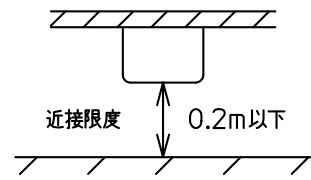

姿図

⚠ 安全に関するご注意

- この器具は、一般通常環境の屋内天井直付専用器具です。一般通常環境以外の所、屋外、湿気の多所、水気のかかる所、傾斜天井、壁面、床面では使用しないでください。落下・感電・火災の原因になります。
- 電源電圧は、定格電圧±6%内でご使用ください。感電・火災の原因になります。
- ガス機器等の温度の高くなるものの上に取り付けしないでください。火災の原因になります。
- LEDにはバラツキがあり、同一型番であっても商品ごとに発光色、明るさ、点灯時間（始動時間）が異なる場合があります。
- この器具は木ねじ取付、ボルト取付兼用器具です。必ず木ねじ（2本）又はボルト（2本）で補強材のある位置に取付けてください。落下の原因になります。
- 被照射面とは0.2m以上離してください。過熱による火災の原因となります。

定格光束	7500Lm
LED照明器具の固有エネルギー消費効率	119.0Lm/W
LED光源寿命	40000時間

No.	部品名	材質	備考	機能	一般用	特記事項
7				取付場所	屋内 天井直付専用	1/2照度角 80° 注)調光器併用不可
6				電源接続	送り付端子台	
5				消費電力	63 W 定格電圧 100/200/242 V	
4				電気容量	65VA(100/200/242V)	
3	レンズ	ポリカーボネート	透明	LED付 交換不可	LED 63W 演色性 Ra83 温白色 (3500K)	スイッチ無し
2	本体	鋼板	白塗装			
1	フランジ	鋼板	白塗装			
				器具重量	約 6.9 kg	谷口 大瀧 ①