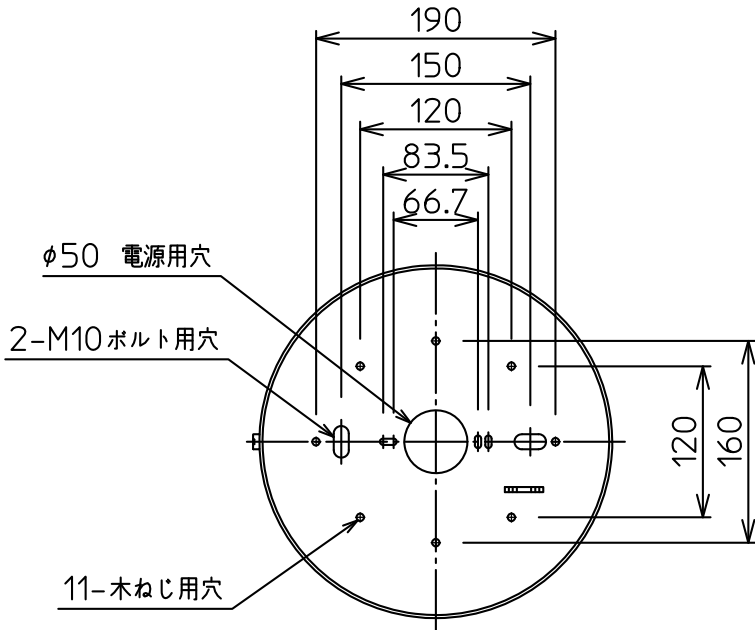

姿図

⚠ 安全に関するご注意

- この器具は、一般通常環境の屋内天井直付専用器具です。一般通常環境以外の所、屋外、湿気の多所、水気のかかる所、傾斜天井、壁面、床面では使用しないでください。落下・感電・火災の原因になります。
- 電源電圧は、定格電圧±6%内でご使用ください。感電・火災の原因になります。
- ガス機器等の温度の高くなるものの上に取り付けしないでください。火災の原因になります。
- LEDにはバラツキがあり、同一型番であっても商品ごとに発光色、明るさ、点灯時間（始動時間）が異なる場合があります。
- この器具は木ねじ取付、ボルト取付兼用器具です。必ず木ねじ（2本）又はボルト（2本）で補強材のある位置に取付けてください。落下の原因になります。
- 被照射面とは0.2m以上離してください。過熱による火災の原因となります。

定格光束	7500Lm
LED照明器具の固有エネルギー消費効率	119.0Lm/W
LED光源寿命	40000時間

No.	部品名	材質	備考	機能	一般用	特記事項
7				取付場所	屋内 天井直付専用	1/2照度角 80° 注)調光器併用不可
6				電源接続	送り付端子台	
5				消費電力	63 W 定格電圧 100/200/242 V	
4				電気容量	65VA(100/200/242V)	
3	レンズ	ポリカーボネート	透明	LED付 交換不可	LED 63W 演色性 Ra83 温白色 (3500K)	スイッチ無し
2	本体	鋼板	白塗装			
1	フランジ	鋼板	白塗装			
				器具重量	約 6.9 kg	谷口 大瀧 ①