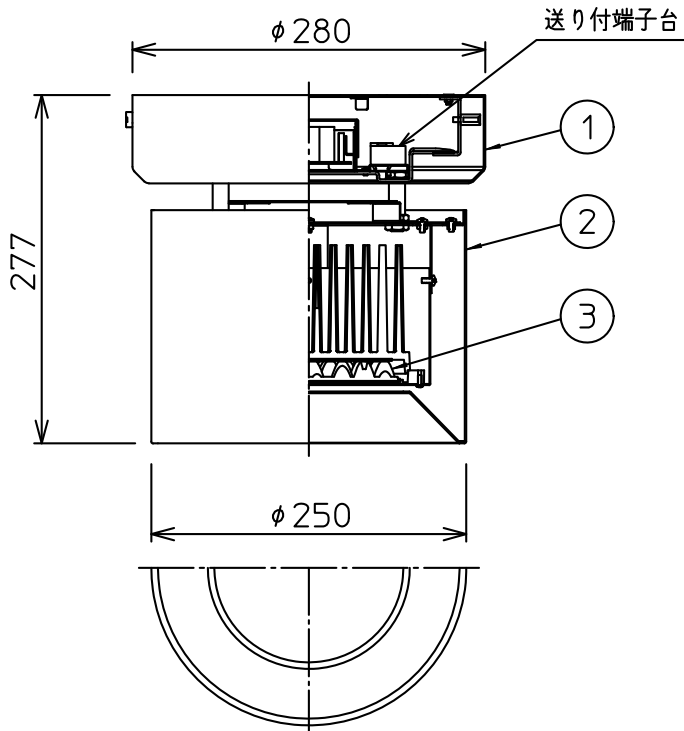

姿図

⚠ 安全に関するご注意

- この器具は、一般通常環境の屋内天井直付専用器具です。一般通常環境以外の所、屋外、湿気の多所、水気のかかる所、傾斜天井、壁面、床面では使用しないでください。落下・感電・火災の原因になります。
- 電源電圧は、定格電圧±6%内でご使用ください。感電・火災の原因になります。
- ガス機器等の温度の高くなるものの上に取り付けしないでください。火災の原因になります。
- LEDにはバラツキがあり、同一型番であっても商品ごとに発光色、明るさ、点灯時間（始動時間）が異なる場合があります。
- この器具は木ねじ取付、ボルト取付兼用器具です。必ず木ねじ（2本）又はボルト（2本）で補強材のある位置に取付けてください。落下の原因になります。
- 被照射面とは0.2m以上離してください。過熱による火災の原因となります。

定格光束	7500Lm
LED照明器具の固有エネルギー消費効率	119.0Lm/W
LED光源寿命	40000時間

No.	部品名	材質	備考	機能	一般用	特記事項
7				取付場所	屋内 天井直付専用	1/2照度角 80° 注)調光器併用不可
6				電源接続	送り付端子台	
5				消費電力	63 W 定格電圧 100/200/242 V	
4				電気容量	65VA(100/200/242V)	
3	レンズ	ポリカーボネート	透明	LED付 交換不可	LED 63W 演色性 Ra83 温白色 (3500K)	スイッチ無し
2	本体	鋼板	白塗装			
1	フランジ	鋼板	白塗装			
				器具重量	約 6.9 kg	谷口 大瀧 ①