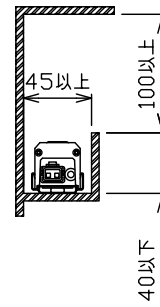

グリーン購入法適合

最小施工寸法・・・下記寸法は温度性能を満たす為に必要な寸法です。(光の広がり方を考慮した寸法ではありません。)
単位：mm 施工の際は器具取付が容易に行えるようにご配慮ください。

注) 天井, 壁面取付の際は、落下防止の為、拡散タイプ取付用ストラップ:LZA-92154(別売)を必ず使用してください。
壁縦長取付の際は、落下防止の為、取付金具を本体端部にあてるようにしてください。(右図参照)

(天井取付密閉)

(床面取付密閉)

(壁面取付密閉)

(コーニス照明)

(コーブ照明)

定格光束	2490Lm
LED照明器具の固有エネルギー消費効率	128.3Lm/W
LED光源寿命	40000時間

安全に関するご注意

- LEDにはバツキがあり、同一型番であっても商品毎に発光色、明るさ、点灯時間(始動時間)が異なることがあります。
- この器具は、一般通常環境の屋外防雨形天井付、壁付、床付兼用器具です。一般通常環境以外の所、サウナ風呂、業務用浴室では使用しないでください。落下・感電・火災の原因になります。
- 冠水するおそれのある場所には使用しないでください。感電・火災の原因になります。
- 電源電圧は、定格電圧±6%内でご使用ください。感電・火災の原因になります。
- この器具は木ねじ取付専用器具です。必ず木ねじ(3本)で補強材のある位置に取付けてください。落下の原因になります。
- 連結しない防水コネクタ(送り側)は、必ず終端防水コネクタを接続してください。

機能				防雨・防湿用		特記事項	
7				取付場所	屋外 天井付・壁面付・床付兼用		・1/2照射角度60° ・電源ケーブルが別途必要です。 ・1m電源ケーブル(LZA-91608・終端コネクタ付) ・1m延長ケーブル(LZA-91607) ・拡散タイプ取付用ストラップ(LZA-92154)使用時 ・調光器併用不可 ・連結最大20mまで (器具長さ・電源ケーブル・延長ケーブル含む)
6				電源接続	コネクタ		
5				消費電力	19.4W 定格電圧	100V	
4	取付金具	ステンレス板	3個付	電気容量	22VA		
3	本体	アルミ型材	シルバーアルマイト	LED付	LED 19.4W 演色性 Ra83 電球色(2700K)		
2	サイドプレート	ステンレス板		交換不可			
1	カバー	ポリカーボネート	消し				
No.	部品名	材質	備考	器具重量	約 0.7 kg		

スイッチ無し