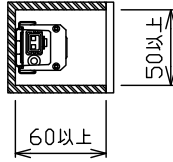

グリーン購入法適合

最小施工寸法・・・下記寸法は温度性能を満たす為に必要な寸法です。(光の広がり方を考慮した寸法ではありません。)
単位：mm 施工の際は器具取付が容易に行えるようにご配慮ください。

注) 天井, 壁面取付の際は、落下防止の為、拡散タイプ取付用ストラップ:LZA-92154(別売)を必ず使用してください。
壁縦長取付の際は、落下防止の為、取付金具を本体端部にあてるようにしてください。(右図参照)

(天井取付密閉)

(床面取付密閉)

(壁面取付密閉)

(コーニス照明)

(コーブ照明)

定格光束	2490Lm
LED照明器具の固有エネルギー消費効率	128.3Lm/W
LED光源寿命	40000時間

安全に関するご注意

- LEDにはバツキがあり、同一型番であっても商品毎に発光色、明るさ、点灯時間(始動時間)が異なることがあります。
- この器具は、一般通常環境の屋外防雨形天井付、壁付、床付兼用器具です。一般通常環境以外の所、サウナ風呂、業務用浴室では使用しないでください。落下・感電・火災の原因になります。
- 冠水するおそれのある場所には使用しないでください。感電・火災の原因になります。
- 電源電圧は、定格電圧±6%内でご使用ください。感電・火災の原因になります。
- この器具は木ねじ取付専用器具です。必ず木ねじ(3本)で補強材のある位置に取付けてください。落下の原因になります。
- 連結しない防水コネクタ(送り側)は、必ず終端防水コネクタを接続してください。

機能				防雨・防湿用		特記事項	
7				取付場所	屋外 天井付・壁面付・床付兼用		・1/2照射角度60° ・電源ケーブルが別途必要です。 ・1m電源ケーブル(LZA-91608・終端コネクタ付) ・1m延長ケーブル(LZA-91607) ・拡散タイプ取付用ストラップ(LZA-92154)使用時 ・調光器併用不可 ・連結最大20mまで (器具長さ・電源ケーブル・延長ケーブル含む)
6				電源接続	コネクタ		
5				消費電力	19.4W 定格電圧	100V	
4	取付金具	ステンレス板	3個付	電気容量	22VA		
3	本体	アルミ型材	シルバーアルマイト	LED付	LED 19.4W 演色性 Ra83 電球色(2700K)		
2	サイドプレート	ステンレス板		交換不可			
1	カバー	ポリカーボネート	消し				
No.	部品名	材質	備考	器具重量	約 0.7 kg		

スイッチ無し