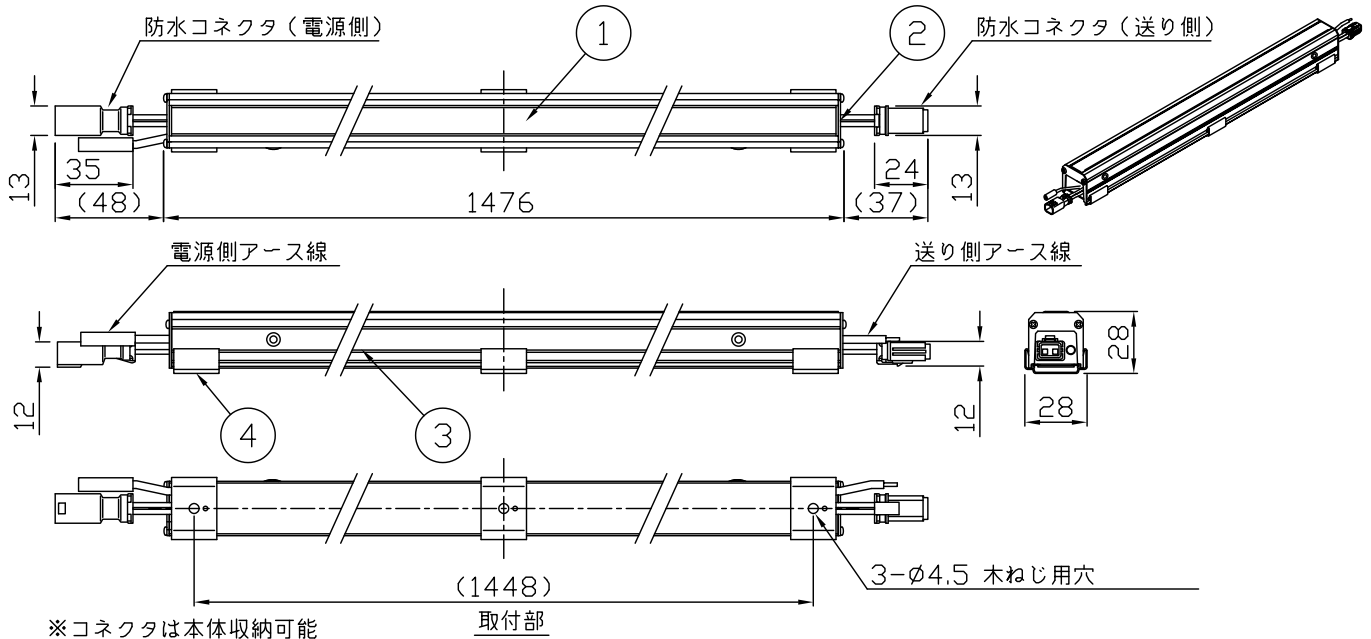

グリーン購入法適合

最小施工寸法・・・下記寸法は温度性能を満たす為に必要な寸法です。(光の広がり方を考慮した寸法ではありません。)
 単位：mm 施工の際は器具取付が容易に行えるようにご配慮ください。

注) 天井, 壁面取付の際は、落下防止の為、拡散タイプ取付用ストラップ:LZA-92154(別売)を必ず使用してください。
 壁縦長取付の際は、落下防止の為、取付金具を本体端部にあてるようにしてください。(右図参照)

(天井取付密閉)

(床面取付密閉)

(壁面取付密閉)

(コーニス照明)

(コーブ照明)

定格光束	2490Lm
LED照明器具の固有エネルギー消費効率	128.3Lm/W
LED光源寿命	40000時間

安全に関するご注意

- LEDにはバツキがあり、同一型番であっても商品毎に発光色、明るさ、点灯時間(始動時間)が異なることがあります。
- この器具は、一般通常環境の屋外防雨形天井付、壁付、床付兼用器具です。一般通常環境以外の所、サウナ風呂、業務用浴室では使用しないでください。落下・感電・火災の原因になります。
- 冠水するおそれのある場所には使用しないでください。感電・火災の原因になります。
- 電源電圧は、定格電圧±6%内でご使用ください。感電・火災の原因になります。
- この器具は木ねじ取付専用器具です。必ず木ねじ(3本)で補強材のある位置に取付けてください。落下の原因になります。
- 連結しない防水コネクタ(送り側)は、必ず終端防水コネクタを接続してください。

機能				防雨・防湿用		特記事項
7				取付場所	屋外 天井付・壁面付・床付兼用	
6				電源接続	コネクタ	
5				消費電力	19.4W 定格電圧	100V
4	取付金具	ステンレス板	3個付	電気容量	22VA	
3	本体	アルミ型材	シルバーアルマイト	LED付	LED 19.4W 演色性 Ra83 電球色(2700K)	
2	サイドプレート	ステンレス板		交換不可		
1	カバー	ポリカーボネート	消し			
No.	部品名	材質	備考	器具重量	約 0.7 kg	