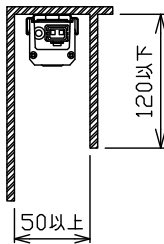

グリーン購入法適合

最小施工寸法・・・下記寸法は温度性能を満たす為に必要な寸法です。(光の広がり方を考慮した寸法ではありません。)
単位：mm 施工の際は器具取付が容易に行えるようにご配慮ください。

注) 天井, 壁面取付の際は、落下防止の為、拡散タイプ取付用ストラップ:LZA-92154(別売)を必ず使用してください。
壁縦長取付の際は、落下防止の為、取付金具を本体端部にあてるようにしてください。(右図参照)

(天井取付密閉)

(床面取付密閉)

(壁面取付密閉)

(コーニス照明)

(コーブ照明)

定格光束	2490Lm
LED照明器具の固有エネルギー消費効率	128.3Lm/W
LED光源寿命	40000時間

安全に関するご注意

- LEDにはバツキがあり、同一型番であっても商品毎に発光色、明るさ、点灯時間(始動時間)が異なることがあります。
- この器具は、一般通常環境の屋外防雨形天井付、壁付、床付兼用器具です。一般通常環境以外の所、サウナ風呂、業務用浴室では使用しないでください。落下・感電・火災の原因になります。
- 冠水するおそれのある場所には使用しないでください。感電・火災の原因になります。
- 電源電圧は、定格電圧±6%内でご使用ください。感電・火災の原因になります。
- この器具は木ねじ取付専用器具です。必ず木ねじ(3本)で補強材のある位置に取付けてください。落下の原因になります。
- 連結しない防水コネクタ(送り側)は、必ず終端防水コネクタを接続してください。

機能				防雨・防湿用		特記事項	
7				取付場所	屋外 天井付・壁面付・床付兼用		・1/2照射角度60° ・電源ケーブルが別途必要です。 ・1m電源ケーブル(LZA-91608・終端コネクタ付) ・1m延長ケーブル(LZA-91607) ・拡散タイプ取付用ストラップ(LZA-92154)使用時 ・調光器併用不可 ・連結最大20mまで (器具長さ・電源ケーブル・延長ケーブル含む)
6				電源接続	コネクタ		
5				消費電力	19.4W 定格電圧	100V	
4	取付金具	ステンレス板	3個付	電気容量	22VA		
3	本体	アルミ型材	シルバーアルマイト	LED付	LED 19.4W 演色性 Ra83 電球色(2700K)		
2	サイドプレート	ステンレス板		交換不可			
1	カバー	ポリカーボネート	消し				
No.	部品名	材質	備考	器具重量	約 0.7 kg		

スイッチ無し