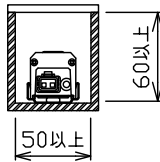

グリーン購入法適合

最小施工寸法・・・下記寸法は温度性能を満たす為に必要な寸法です。(光の広がり方を考慮した寸法ではありません。)
単位：mm 施工の際は器具取付が容易に行えるようにご配慮ください。

注) 天井, 壁面取付の際は、落下防止の為、拡散タイプ取付用ストラップ:LZA-92154(別売)を必ず使用してください。
壁縦長取付の際は、落下防止の為、取付金具を本体端部にあてるようにしてください。(右図参照)

(天井取付密閉)

(床面取付密閉)

(壁面取付密閉)

(コーニス照明)

(コーブ照明)

定格光束	2490Lm
LED照明器具の固有エネルギー消費効率	128.3Lm/W
LED光源寿命	40000時間

安全に関するご注意

- LEDにはバツキがあり、同一型番であっても商品毎に発光色、明るさ、点灯時間(始動時間)が異なることがあります。
- この器具は、一般通常環境の屋外防雨形天井付、壁付、床付兼用器具です。一般通常環境以外の所、サウナ風呂、業務用浴室では使用しないでください。落下・感電・火災の原因になります。
- 冠水するおそれのある場所には使用しないでください。感電・火災の原因になります。
- 電源電圧は、定格電圧±6%内でご使用ください。感電・火災の原因になります。
- この器具は木ねじ取付専用器具です。必ず木ねじ(3本)で補強材のある位置に取付けてください。落下の原因になります。
- 連結しない防水コネクタ(送り側)は、必ず終端防水コネクタを接続してください。

機能				防雨・防湿用		特記事項	
7				取付場所	屋外 天井付・壁面付・床付兼用		・1/2照射角度60° ・電源ケーブルが別途必要です。 ・1m電源ケーブル(LZA-91608・終端コネクタ付) ・1m延長ケーブル(LZA-91607) ・拡散タイプ取付用ストラップ(LZA-92154)使用時 ・調光器併用不可 ・連結最大20mまで (器具長さ・電源ケーブル・延長ケーブル含む)
6				電源接続	コネクタ		
5				消費電力	19.4W 定格電圧	100V	
4	取付金具	ステンレス板	3個付	電気容量	22VA		
3	本体	アルミ型材	シルバーアルマイト	LED付	LED 19.4W 演色性 Ra83 電球色(2700K)		
2	サイドプレート	ステンレス板		交換不可			
1	カバー	ポリカーボネート	消し				
No.	部品名	材質	備考	器具重量	約 0.7 kg		

スイッチ無し