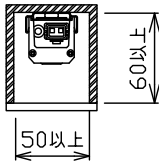

グリーン購入法適合

最小施工寸法・・・下記寸法は温度性能を満たす為に必要な寸法です。(光の広がり方を考慮した寸法ではありません。)
単位：mm 施工の際は器具取付が容易に行えるようにご配慮ください。

注) 天井, 壁面取付の際は、落下防止の為、拡散タイプ取付用ストラップ:LZA-92154(別売)を必ず使用してください。
壁縦長取付の際は、落下防止の為、取付金具を本体端部にあてるようにしてください。(右図参照)

(天井取付密閉)

(床面取付密閉)

(壁面取付密閉)

(コーニス照明)

(コーブ照明)

定格光束	2490Lm
LED照明器具の固有エネルギー消費効率	128.3Lm/W
LED光源寿命	40000時間

安全に関するご注意

- LEDにはバツキがあり、同一型番であっても商品毎に発光色、明るさ、点灯時間(始動時間)が異なることがあります。
- この器具は、一般通常環境の屋外防雨形天井付、壁付、床付兼用器具です。一般通常環境以外の所、サウナ風呂、業務用浴室では使用しないでください。落下・感電・火災の原因になります。
- 冠水するおそれのある場所には使用しないでください。感電・火災の原因になります。
- 電源電圧は、定格電圧±6%内でご使用ください。感電・火災の原因になります。
- この器具は木ねじ取付専用器具です。必ず木ねじ(3本)で補強材のある位置に取付けてください。落下の原因になります。
- 連結しない防水コネクタ(送り側)は、必ず終端防水コネクタを接続してください。

機能				防雨・防湿用		特記事項	
7				取付場所	屋外 天井付・壁面付・床付兼用		・1/2照射角度60° ・電源ケーブルが別途必要です。 ・1m電源ケーブル(LZA-91608・終端コネクタ付) ・1m延長ケーブル(LZA-91607) ・拡散タイプ取付用ストラップ(LZA-92154)使用時 ・調光器併用不可 ・連結最大20mまで (器具長さ・電源ケーブル・延長ケーブル含む)
6				電源接続	コネクタ		
5				消費電力	19.4W 定格電圧	100V	
4	取付金具	ステンレス板	3個付	電気容量	22VA		
3	本体	アルミ型材	シルバーアルマイト	LED付	LED 19.4W 演色性 Ra83 電球色(2700K)		
2	サイドプレート	ステンレス板		交換不可			
1	カバー	ポリカーボネート	消し				
No.	部品名	材質	備考	器具重量	約 0.7 kg		

スイッチ無し