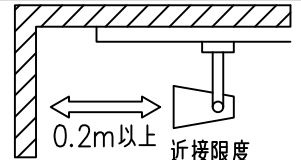

				機能 一般用			特記事項 1/2照度角 13° 制御レンズ付 調光可能 (1%~100%) 調光器別売  スイッチ無し
				取付場所	屋内 ルミライン取付専用		
				電源接続	ルミライン用プラグ		
5	レンズ	アクリル	透明	消費電力	23.2 W	定格電圧 100 V	
4	本体	アルミダイカスト	黒塗装	電気容量	39VA		
3	ヒートシンクカバー	ポリカーボネート	黒塗装	LED 付 交換不可	LED23.2W 演色性 Ra98 Q+ 3500K		
2	アーム	アルミダイカスト	黒塗装				
1	電源ケース	ポリカーボネイト	黒				
No.	部品名	材質	備考	器具重量	約 0.7 kg		鹿毛 狩野 ③