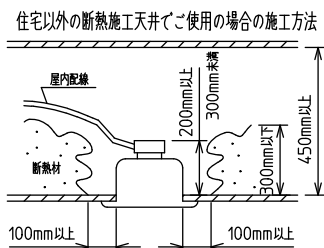

⚠️ 安全に関するご注意

- この器具は、住宅の断熱施工天井にはご使用できません。
- ロックウール等のやわらかい天井には取り付けないでください。天井破損・落下の原因になります。
- ガス機器等の温度の高くなるものの上に取り付けないでください。火災の原因になります。
- この器具は、一般通常環境の屋内天井埋込専用器具です。一般通常環境以外の所、傾斜天井・屋外・湿気が多い所・水気のかかる所・壁面・床面では使用しないでください。落下・感電・火災の原因になります。
- 断熱施工の天井内に使用する場合は、器具と断熱材・防音材・造音材等は下図のような空間を設けて施工してください。誤った施工をしますと、火災の原因になります。屋内配線は、断熱材・防音材の上側にするようにしてください。
- この器具はホルト取付専用器具です。必ずホルトにより、補強材のある位置に取り付けてください。落下の原因になります。
- 電源電圧は、定格電圧±6%内でご使用ください。感電・火災の原因になります。
- LEDにはバラツキがあり、同一型番であっても商品ごとに発光色明るさ・点灯時間(始動時間)が異なる場合があります。
- 被照射面とは0.1m以上離してください。過熱による火災の原因になります。
- この器具はPWM電源を2台搭載していますので、PWM調光器への接続台数計算は2台として計算してください。火災・器具故障の原因となります。

定格光束	4450 lm
固有エネルギー消費効率	82.4 lm/W
光束維持時間	40000時間

本図面は2枚で1組です。 (1/2)

No.	部品名	材質	備考	機能	一般用	特記事項
7				取付場所	屋内 天井埋込専用	連結(端部) 調光可能 専用調光器別売 (5%-100%) 専用パーツ別売 電源接続ケーブル(LZA-93287) 信号線接続ケーブル(LZA-93288) 最大接続容量 400VA (100V時) 700VA (200V時)
6	信号線コネクタ	66ナイロン	SLコネクタ	電源接続	送り付端子台(アース付)	
5	電源コネクタ	66ナイロン	YLコネクタ	定格消費電力	54 W 定格電圧 100/200 V	
4	カバー	アクリル	乳白	電気容量	54/56 VA	
3	本体	アルミ型材	シルバーアルマイト	LED 付 交換不可	LED 54W 演色性 Ra83 電球色(3000K)	
2	埋込フレーム側板	アルミダイカスト	グレー			
1	埋込フレーム	アルミ型材	シルバーアルマイト			
				器具質量	約 4.8 kg	スイッチ無し
						谷口 藤山 ③