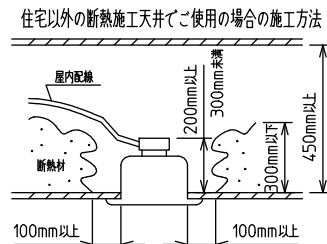

⚠ 安全に関するご注意

- この器具は、住宅の断熱施工天井にはご使用できません。
- ロックウール等のやわらかい天井には取り付けないでください。天井破損・落下の原因になります。
- ガス機器等の温度の高くなるものの上に取り付けないでください。火災の原因になります。
- この器具は、一般通常環境の屋内天井埋込専用器具です。一般通常環境以外の所、傾斜天井・屋外・湿気の多い所・水気のかかる所・壁面・床面では使用しないでください。落下・感電・火災の原因になります。
- 断熱施工の天井内に使用する場合は、器具と断熱材・防音材・造営材等は下図のような空間を設けて施工してください。誤った施工をしますと、火災の原因になります。屋内配線は、断熱材・防音材の上側にくるようにしてください。
- この器具はホルルト取付専用器具です。必ずホルルトにより、補強材のある位置に取り付けてください。落下の原因になります。
- 電源電圧は、定格電圧±6%内でご使用ください。感電・火災の原因になります。
- LEDにはバラツキがあり、同一型番であっても商品ごとに発光色明るさ・点灯時間(始動時間)が異なる場合があります。
- 被照射面とは0.1m以上離してください。過熱による火災の原因になります。

定格光束	4450 lm
LED照明器具の固有エネルギー消費効率	82.4 lm/W
LED光源寿命	40000時間

本図面は2枚で1組です。 (1/2)

No.	部品名	材質	備考	機能	一般用	特記事項
7				取付場所	屋内 天井埋込専用	特記事項 連結(端部) 調光可能 専用調光器別売 (5%-100%) 専用パーツ別売 電源接続ケーブル(LZA-93287) 信号線接続ケーブル(LZA-93288) 最大接続容量 400VA (100V時) 700VA (200V時)
6	信号線コネクタ	66ナイロン	SLコネクタ	電源接続	送り付端子台(アース付)	
5	電源コネクタ	66ナイロン	YLコネクタ	消費電力	54 W 定格電圧 100/200 V	
4	カバー	アクリル	乳白	電気容量	54/56 VA	
3	本体	アルミ型材	シルバーアルマイト	LED付 交換不可	LED 54W 演色性 Ra83 電球色(3000K)	
2	埋込フレーム側板	アルミダイカスト	グレー			
1	埋込フレーム	アルミ型材	シルバーアルマイト			
No.	部品名	材質	備考	器具重量	約 4.8 kg	谷口 藤山 (2)