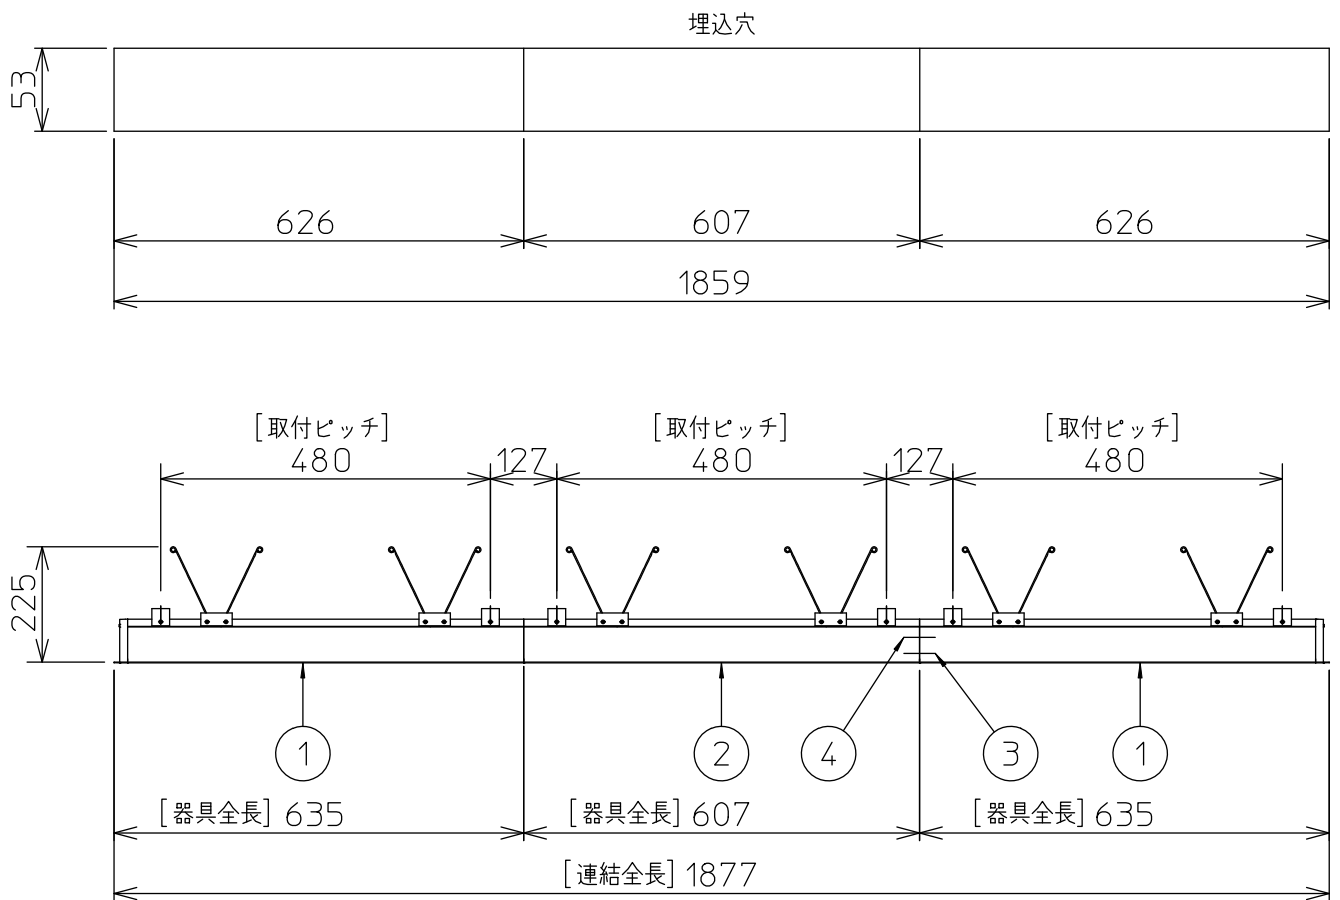

定格光束	4450 lm
固有エネルギー消費効率	82.4 lm/W
光束維持時間	40000時間

本図面は2枚で1組です。 (1/2)

No.	部品名	材質	備考	機能	一般用	特記事項
7				取付場所	屋内 天井埋込専用	連結(端部) 調光可能 専用調光器別売 (5%-100%) 専用パーツ別売 電源接続ケーブル(LZA-93287) 信号線接続ケーブル(LZA-93288) 最大接続容量 400VA (100V時) 700VA (200V時)
6	信号線コネクタ	66ナイロン	SLコネクタ	電源接続	送り付端子台(アース付)	
5	電源コネクタ	66ナイロン	YLコネクタ	定格消費電力	54 W 定格電圧 100/200 V	
4	カバー	アクリル	乳白	電気容量	54/56 VA	
3	本体	アルミ型材	シルバーアルマイト	LED 付 交換不可	LED 54W 演色性 Ra83 電球色(3000K)	
2	埋込フレーム側板	アルミダイカスト	グレー			
1	埋込フレーム	アルミ型材	シルバーアルマイト			
				器具質量	約 4.8 kg	スイッチ無し
						谷口 藤山 ③

連結例

※…L600タイプを3連結する場合

埋込形 PWM 連結例

他の器具の組合せは、各型番の仕様図の埋込穴、全長、取付ピッチをご参照ください。

①	本体・連結(端部)	LZY-93263WS	2台	③	電源接続ケーブル	LZA-93287	1台
②	本体・連結(中間)	LZY-93264WS	1台	④	信号線接続ケーブル	LZA-93288	1台

②/2 本図面は2枚で1組です。

谷口 藤山 ③