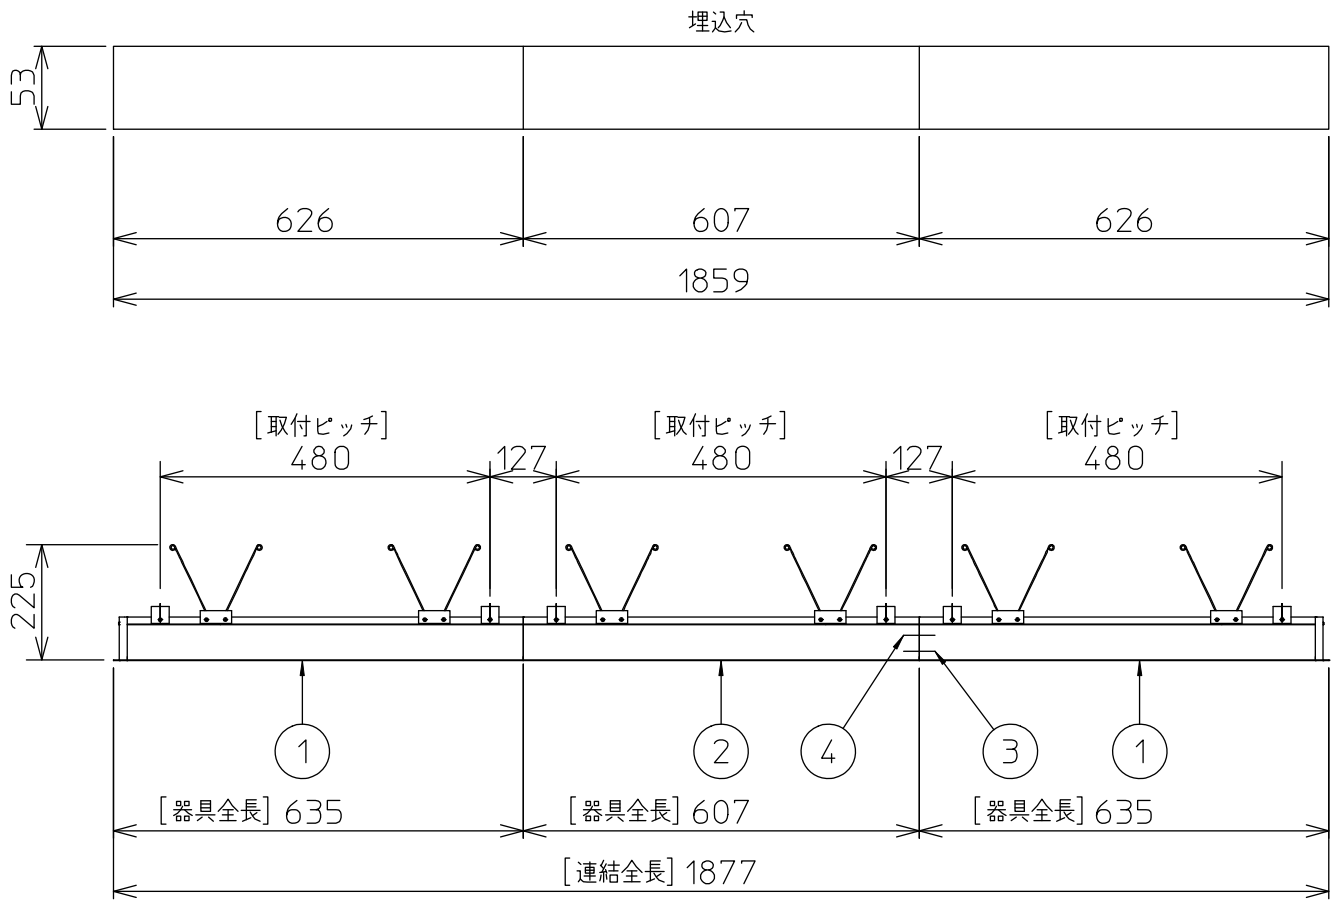

定格光束	4450 lm
LED照明器具の固有エネルギー消費効率	82.4 lm/W
LED光源寿命	40000時間

本図面は2枚で1組です。 (1/2)

No.	部品名	材質	備考	機能	一般用	特記事項
7				取付場所	屋内 天井埋込専用	特記事項 連結(端部) 調光可能 専用調光器別売 (5%-100%) 専用パーツ別売 電源接続ケーブル(LZA-93287) 信号線接続ケーブル(LZA-93288) 最大接続容量 400VA (100V時) 700VA (200V時)
6	信号線コネクタ	66ナイロン	SLコネクタ	電源接続	送り付端子台(アース付)	
5	電源コネクタ	66ナイロン	YLコネクタ	消費電力	54 W 定格電圧 100/200 V	
4	カバー	アクリル	乳白	電気容量	54/56 VA	
3	本体	アルミ型材	シルバーアルマイト	LED付 交換不可	LED 54W 演色性 Ra83 電球色(3000K)	
2	埋込フレーム側板	アルミダイカスト	グレー			
1	埋込フレーム	アルミ型材	シルバーアルマイト			
No.	部品名	材質	備考	器具重量	約 4.8 kg	谷口 藤山 (2)

連結例

※…L600タイプを3連結する場合

埋込形 PWM 連結例

他の器具の組合せは、各型番の仕様図の埋込穴、全長、取付ピッチをご参照ください。

①	本体・連結(端部)	LZY-93263WS	2台	③	電源接続ケーブル	LZA-93287	1台
②	本体・連結(中間)	LZY-93264WS	1台	④	信号線接続ケーブル	LZA-93288	1台