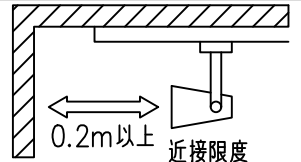

定格光束	1130Lm
LED照明器具の固有エネルギー消費効率	48.7Lm/W
LED光源寿命	40000時間

⚠ 安全に関するご注意

- この器具は、一般通常環境の屋内配線ダクト取付専用器具です。一般通常環境以外の所、傾斜天井、屋外、湿気の多い所、水気のかかる所、壁面、床面では使用しないでください。落下・感電・火災の原因になります。
- 電源電圧は、器具銘板に記載されている定格電圧±6%内でご使用下さい。感電・火災の原因になります。
- 単体では使用できません。器具本体表示または、説明書に従って適正な組み合わせでご使用ください。落下・感電・火災の原因になります。
- ガス機器等の温度の高くなるものに取り付けしないでください。火災の原因になります。
- LEDにはバラツキがあり、同一型番であっても商品ごとに発光色、明るさ、点灯時間（始動時間）が異なる場合があります。
- 被照射面までの距離は器具本体表示または説明書に従って0.2m以上離して施工してください。被照射物の変質・変色または火災の原因になります。

				機能 一般用			特記事項 1/2照度角 19° 制御レンズ付 調光可能 (1%~100%) 調光器別売 スイッチ無し
				取付場所	屋内 ルミライン取付専用		
				電源接続	ルミライン用プラグ		
5	レンズ	アクリル	透明	消費電力	23.2 W	定格電圧 100 V	
4	本体	アルミダイカスト	黒塗装	電気容量	39VA		
3	ヒートシンクカバー	ポリカーボネート	黒塗装	LED 付 交換不可	LED23.2W 演色性 Ra98 Q+ 4000K		
2	アーム	アルミダイカスト	黒塗装				
1	電源ケース	ポリカーボネイト	黒				
No.	部品名	材質	備考	器具重量	約 0.7 kg		鹿毛 狩野 ②