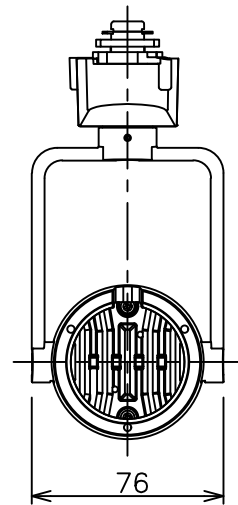

姿図

定格光束	410Lm
LED照明器具の固有エネルギー消費効率	36.6Lm/W
LED光源寿命	40000時間

⚠ 安全に関するご注意

- この器具は、一般通常環境の屋内配線ダクト取付専用器具です。一般通常環境以外の所、傾斜天井、屋外、湿気の多い所、水気のかかる所、壁面、床面では使用しないでください。落下・感電・火災の原因になります。
- 電源電圧は、器具銘板に記載されている定格電圧±6%内でご使用下さい。感電・火災の原因になります。
- 単体では使用できません。器具本体表示または、説明書に従って適正な組み合わせでご使用ください。落下・感電・火災の原因になります。
- ガス機器等の温度の高くなるものに取り付けしないでください。火災の原因になります。
- LEDにはバラツキがあり、同一型番であっても商品ごとに発光色、明るさ、点灯時間（始動時間）が異なる場合があります。
- 被照射面までの距離は器具本体表示または説明書に従って0.1m以上離して施工してください。被照射物の変質・変色または火災の原因になります。

				機能 一般用			特記事項 1/2照度角 12° 制御レンズ付 調光可能 (1%~100%) 調光器別売 スイッチ無し
				取付場所	屋内 ルミライン取付専用		
				電源接続	ルミライン用プラグ		
5	レンズ	アクリル	透明	消費電力	11.2 W	定格電圧 100 V	
4	本体	アルミダイカスト	黒塗装	電気容量	19VA		
3	ヒートシンクカバー	ポリカーボネート	黒塗装	LED 付 交換不可	LED11.2W 演色性 Ra98 Q+ 2700K		
2	アーム	アルミダイカスト	黒塗装				
1	電源ケース	ポリカーボネート	黒				
No.	部品名	材質	備考	器具重量	約 0.5 kg		鹿毛 狩野 ②