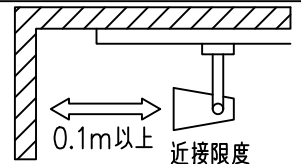

姿図

定格光束	410Lm
LED照明器具の固有エネルギー消費効率	36.6Lm/W
LED光源寿命	40000時間

⚠ 安全に関するご注意

- この器具は、一般通常環境の屋内配線ダクト取付専用器具です。一般通常環境以外の所、傾斜天井、屋外、湿気の多い所、水気のかかる所、壁面、床面では使用しないでください。落下・感電・火災の原因になります。
- 電源電圧は、器具銘板に記載されている定格電圧±6%内でご使用下さい。感電・火災の原因になります。
- 単体では使用できません。器具本体表示または、説明書に従って適正な組み合わせでご使用ください。落下・感電・火災の原因になります。
- ガス機器等の温度の高くなるものに取り付けしないでください。火災の原因になります。
- LEDにはバラツキがあり、同一型番であっても商品ごとに発光色、明るさ、点灯時間（始動時間）が異なる場合があります。
- 被照射面までの距離は器具本体表示または説明書に従って0.1m以上離して施工してください。被照射物の変質・変色または火災の原因になります。

				機能 一般用			特記事項 1/2照度角 12° 制御レンズ付 調光可能 (1%~100%) 調光器別売 スイッチ無し
				取付場所	屋内 ルミライン取付専用		
				電源接続	ルミライン用プラグ		
5	レンズ	アクリル	透明	消費電力	11.2 W	定格電圧 100 V	
4	本体	アルミダイカスト	黒塗装	電気容量	19VA		
3	ヒートシンクカバー	ポリカーボネート	黒塗装	LED 付 交換不可	LED11.2W 演色性 Ra98 Q+ 2700K		
2	アーム	アルミダイカスト	黒塗装				
1	電源ケース	ポリカーボネート	黒				
No.	部品名	材質	備考	器具重量	約 0.5 kg		鹿毛 狩野 ②