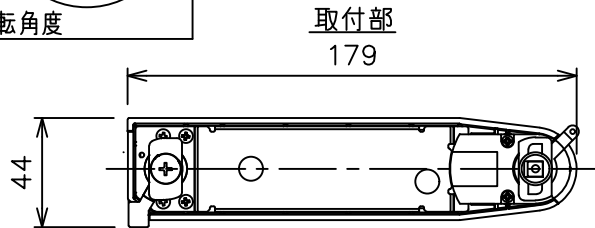

姿図

定格光束	410Lm
LED照明器具の固有エネルギー消費効率	36.6Lm/W
LED光源寿命	40000時間

⚠ 安全に関するご注意

- この器具は、一般通常環境の屋内配線ダクト取付専用器具です。一般通常環境以外の所、傾斜天井、屋外、湿気の多い所、水気のかかる所、壁面、床面では使用しないでください。落下・感電・火災の原因になります。
- 電源電圧は、器具銘板に記載されている定格電圧±6%内でご使用下さい。感電・火災の原因になります。
- 単体では使用できません。器具本体表示または、説明書に従って適正な組み合わせでご使用ください。落下・感電・火災の原因になります。
- ガス機器等の温度の高くなるものに取り付けしないでください。火災の原因になります。
- LEDにはバラツキがあり、同一型番であっても商品ごとに発光色、明るさ、点灯時間（始動時間）が異なる場合があります。
- 被照射面までの距離は器具本体表示または説明書に従って0.1m以上離して施工してください。被照射物の変質・変色または火災の原因になります。

				機能 一般用			特記事項 1/2照度角 12° 制御レンズ付 調光可能 (1%~100%) 調光器別売 スイッチ無し
				取付場所	屋内 ルミライン取付専用		
				電源接続	ルミライン用プラグ		
5	レンズ	アクリル	透明	消費電力	11.2 W	定格電圧 100 V	
4	本体	アルミダイカスト	黒塗装	電気容量	19VA		
3	ヒートシンクカバー	ポリカーボネート	黒塗装	LED 付 交換不可	LED11.2W 演色性 Ra98 Q+ 2700K		
2	アーム	アルミダイカスト	黒塗装				
1	電源ケース	ポリカーボネート	黒				
No.	部品名	材質	備考	器具重量	約 0.5 kg		鹿毛 狩野 ②