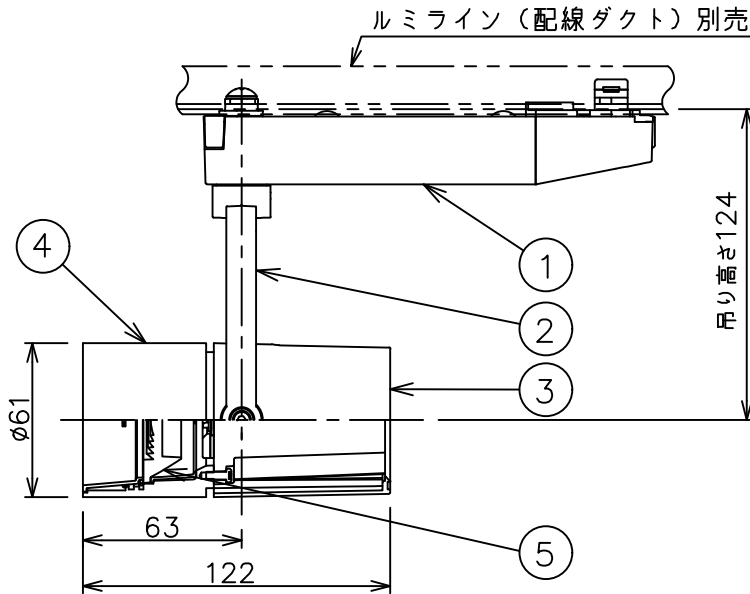

姿図

定格光束	410Lm
LED照明器具の固有エネルギー消費効率	36.6Lm/W
LED光源寿命	40000時間

⚠ 安全に関するご注意

- この器具は、一般通常環境の屋内配線ダクト取付専用器具です。一般通常環境以外の所、傾斜天井、屋外、湿気の多い所、水気のかかる所、壁面、床面では使用しないでください。落下・感電・火災の原因になります。
- 電源電圧は、器具銘板に記載されている定格電圧±6%内でご使用下さい。感電・火災の原因になります。
- 単体では使用できません。器具本体表示または、説明書に従って適正な組み合わせでご使用ください。落下・感電・火災の原因になります。
- ガス機器等の温度の高くなるものに取り付けしないでください。火災の原因になります。
- LEDにはバラツキがあり、同一型番であっても商品ごとに発光色、明るさ、点灯時間（始動時間）が異なる場合があります。
- 被照射面までの距離は器具本体表示または説明書に従って0.1m以上離して施工してください。被照射物の変質・変色または火災の原因になります。

				機能 一般用			特記事項 1/2照度角 12° 制御レンズ付 調光可能 (1%~100%) 調光器別売 スイッチ無し
				取付場所	屋内 ルミライン取付専用		
				電源接続	ルミライン用プラグ		
5	レンズ	アクリル	透明	消費電力	11.2 W	定格電圧 100 V	
4	本体	アルミダイカスト	黒塗装	電気容量	19VA		
3	ヒートシンクカバー	ポリカーボネート	黒塗装	LED 付 交換不可	LED11.2W 演色性 Ra98 Q+ 2700K		
2	アーム	アルミダイカスト	黒塗装				
1	電源ケース	ポリカーボネート	黒				
No.	部品名	材質	備考	器具重量	約 0.5 kg		鹿毛 狩野 ②