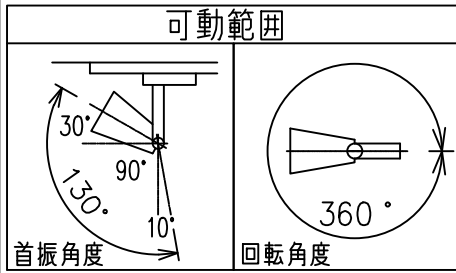

姿図

定格光束	410Lm
LED照明器具の固有エネルギー消費効率	36.6Lm/W
LED光源寿命	40000時間

⚠ 安全に関するご注意

- この器具は、一般通常環境の屋内配線ダクト取付専用器具です。一般通常環境以外の所、傾斜天井、屋外、湿気の多い所、水気のかかる所、壁面、床面では使用しないでください。落下・感電・火災の原因になります。
- 電源電圧は、器具銘板に記載されている定格電圧±6%内でご使用下さい。感電・火災の原因になります。
- 単体では使用できません。器具本体表示または、説明書に従って適正な組み合わせでご使用ください。落下・感電・火災の原因になります。
- ガス機器等の温度の高くなるものに取り付けしないでください。火災の原因になります。
- LEDにはバラツキがあり、同一型番であっても商品ごとに発光色、明るさ、点灯時間（始動時間）が異なる場合があります。
- 被照射面までの距離は器具本体表示または説明書に従って0.1m以上離して施工してください。被照射物の変質・変色または火災の原因になります。

				機能 一般用			特記事項 1/2照度角 12° 制御レンズ付 調光可能 (1%~100%) 調光器別売 スイッチ無し
				取付場所	屋内 ルミライン取付専用		
				電源接続	ルミライン用プラグ		
5	レンズ	アクリル	透明	消費電力	11.2 W	定格電圧 100 V	
4	本体	アルミダイカスト	黒塗装	電気容量	19VA		
3	ヒートシンクカバー	ポリカーボネート	黒塗装	LED 付 交換不可	LED11.2W 演色性 Ra98 Q+ 2700K		
2	アーム	アルミダイカスト	黒塗装				
1	電源ケース	ポリカーボネート	黒				
No.	部品名	材質	備考	器具重量	約 0.5 kg		鹿毛 狩野 ②