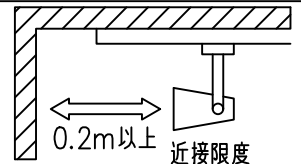

定格光束	960Lm
LED照明器具の固有エネルギー消費効率	67.6Lm/W
LED光源寿命	40000時間

⚠ 安全に関するご注意

- この器具は、一般通常環境の屋内配線ダクト取付専用器具です。一般通常環境以外の所、傾斜天井、屋外、湿気の多い所、水気のかかる所、壁面、床面では使用しないでください。落下・感電・火災の原因になります。
- 電源電圧は、器具銘板に記載されている定格電圧±6%内でご使用下さい。感電・火災の原因になります。
- 単体では使用できません。器具本体表示または、説明書に従って適正な組み合わせでご使用ください。落下・感電・火災の原因になります。
- ガス機器等の温度の高くなるものに取り付けしないでください。火災の原因になります。
- LEDにはバツキがあり、同一型番であっても商品ごとに発光色、明るさ、点灯時間（始動時間）が異なる場合があります。
- 被照射面までの距離は器具本体表示または説明書に従って0.2m以上離して施工してください。被照射物の変質・変色または火災の原因になります。

				機能 一般用			特記事項 1/2照度角 13° 制御レンズ付 調光可能 (1%~100%) 調光器別売 スイッチ無し
				取付場所	屋内 ルミライン取付専用		
				電源接続	ルミライン用プラグ		
5	レンズ	アクリル	透明	消費電力	14.2 W	定格電圧 100 V	
4	本体	アルミダイカスト	白塗装(ホワイト93)	電気容量	24VA		
3	ヒートシンクカバー	ポリカーボネート	白	LED 付 交換不可	LED14.2W 演色性 Ra93 白色 (4000K)		
2	アーム	アルミダイカスト	白塗装(ホワイト93)				
1	電源ケース	ポリカーボネート	白				
No.	部品名	材質	備考	器具重量	約 0.7 kg		鹿毛 狩野 ④