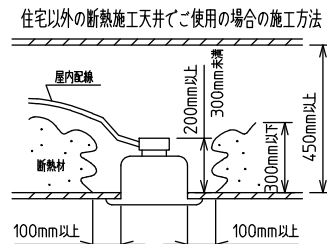

**⚠ 安全に関するご注意**

- この器具は、住宅の断熱施工天井にはご使用できません。
- ロックウール等のやわらかい天井には取り付けないでください。天井破損・落下の原因になります。
- ガス機器等の温度の高くなるものの上に取り付けないでください。火災の原因になります。
- この器具は、一般通常環境の屋内天井埋込専用器具です。一般通常環境以外の所、傾斜天井・屋外・湿気の多い所・水気のかかる所・壁面・床面では使用しないでください。落下・感電・火災の原因になります。
- 断熱施工の天井内に使用する場合は、器具と断熱材・防音材・造営材等は下図のような空間を設けて施工してください。誤った施工をしますと、火災の原因になります。屋内配線は、断熱材・防音材の上側にくるようにしてください。
- この器具はホルト取付専用器具です。必ずホルトにより、補強材のある位置に取り付けてください。落下の原因になります。
- 電源電圧は、定格電圧±6%内でご使用ください。感電・火災の原因になります。
- LEDにはバラツキがあり、同一型番であっても商品ごとに発光色明るさ・点灯時間(始動時間)が異なる場合があります。
- 被照射面とは0.1m以上離してください。過熱による火災の原因になります。

定格光束	3900 lm
LED照明器具の固有エネルギー消費効率	95.1 lm/W
LED光源寿命	40000時間

本図面は2枚で1組です。 (1/2)

No.	部品名	材質	備考	機能	一般用	特記事項
7				取付場所	屋内 天井埋込専用	連結(端部) 調光可能 専用調光器別売 (5%-100%) 専用パーツ別売 電源接続ケーブル(LZA-93287) 信号線接続ケーブル(LZA-93288) 最大接続容量 400VA (100V時) 700VA (200V時)
6	信号線コネクタ	66ナイロン	SLコネクタ	電源接続	送り付端子台(アース付)	
5	電源コネクタ	66ナイロン	YLコネクタ	消費電力	43/41 W 定格電圧 100/200 V	
4	カバー	アクリル	乳白	電気容量	43 VA	
3	本体	アルミ型材	シルバーアルマイト	LED付 交換不可	LED 43W 演色性 Ra83 昼白色(5000K)	
2	埋込フレーム側板	アルミダイカスト	グレー			
1	埋込フレーム	アルミ型材	シルバーアルマイト			
	器具重量				約 3.6 kg	谷口 藤山 (2)