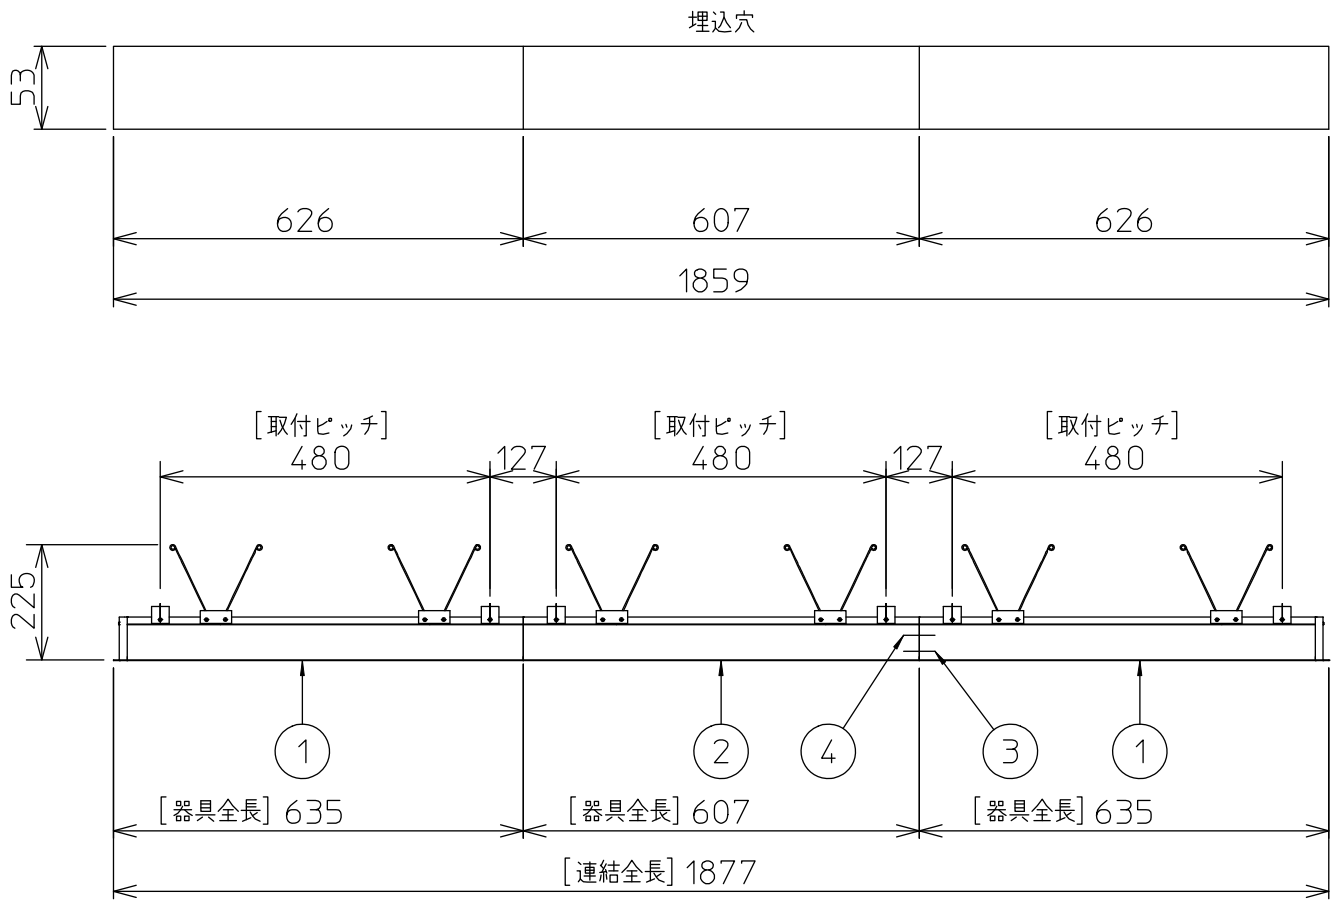

定格光束	3900 lm
LED照明器具の固有エネルギー消費効率	95.1 lm/W
LED光源寿命	40000時間

本図面は2枚で1組です。 (1/2)

No.	部品名	材質	備考	機能	一般用	特記事項
7				取付場所	屋内 天井埋込専用	連結(端部) 調光可能 専用調光器別売 (5%-100%) 専用パーツ別売 電源接続ケーブル(LZA-93287) 信号線接続ケーブル(LZA-93288) 最大接続容量 400VA (100V時) 700VA (200V時)
6	信号線コネクタ	66ナイロン	SLコネクタ	電源接続	送り付端子台(アース付)	
5	電源コネクタ	66ナイロン	YLコネクタ	消費電力	43/41 W 定格電圧 100/200 V	
4	カバー	アクリル	乳白	電気容量	43 VA	
3	本体	アルミ型材	シルバーアルマイト	LED付 交換不可	LED 43W 演色性 Ra83 昼白色(5000K)	
2	埋込フレーム側板	アルミダイカスト	グレー			
1	埋込フレーム	アルミ型材	シルバーアルマイト			
	器具重量				約 3.6 kg	谷口 藤山 (2)

連結例

※…L600タイプを3連結する場合

埋込形 PWM 連結例

他の器具の組合せは、各型番の仕様図の埋込穴、全長、取付ピッチをご参照ください。

①	本体・連結(端部)	LZY-93263WS	2台	③	電源接続ケーブル	LZA-93287	1台
②	本体・連結(中間)	LZY-93264WS	1台	④	信号線接続ケーブル	LZA-93288	1台