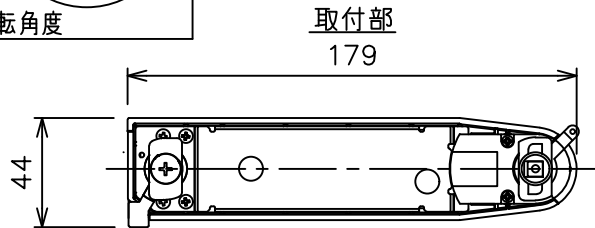

姿図

定格光束	530Lm
LED照明器具の固有エネルギー消費効率	47.3Lm/W
LED光源寿命	40000時間

⚠ 安全に関するご注意

- この器具は、一般通常環境の屋内配線ダクト取付専用器具です。一般通常環境以外の所、傾斜天井、屋外、湿気の多い所、水気のかかる所、壁面、床面では使用しないでください。落下・感電・火災の原因になります。
- 電源電圧は、器具銘板に記載されている定格電圧±6%内でご使用下さい。感電・火災の原因になります。
- 単体では使用できません。器具本体表示または、説明書に従って適正な組み合わせでご使用ください。落下・感電・火災の原因になります。
- ガス機器等の温度の高くなるものに取り付けしないでください。火災の原因になります。
- LEDにはバラツキがあり、同一型番であっても商品ごとに発光色、明るさ、点灯時間（始動時間）が異なる場合があります。
- 被照射面までの距離は器具本体表示または説明書に従って0.1m以上離して施工してください。被照射物の変質・変色または火災の原因になります。

				機能 一般用			特記事項 1/2照度角 12° 制御レンズ付 調光可能 (1%~100%) 調光器別売 スイッチ無し
				取付場所	屋内 ルミライン取付専用		
				電源接続	ルミライン用プラグ		
5	レンズ	アクリル	透明	消費電力	11.2 W	定格電圧 100 V	
4	本体	アルミダイカスト	黒塗装	電気容量	19VA		
3	ヒートシンクカバー	ポリカーボネート	黒塗装	LED 付 交換不可	LED11.2W 演色性 Ra93 電球色 (3000K)		
2	アーム	アルミダイカスト	黒塗装				
1	電源ケース	ポリカーボネート	黒				
No.	部品名	材質	備考	器具重量	約	0.5 kg	鹿毛 狩野 ②