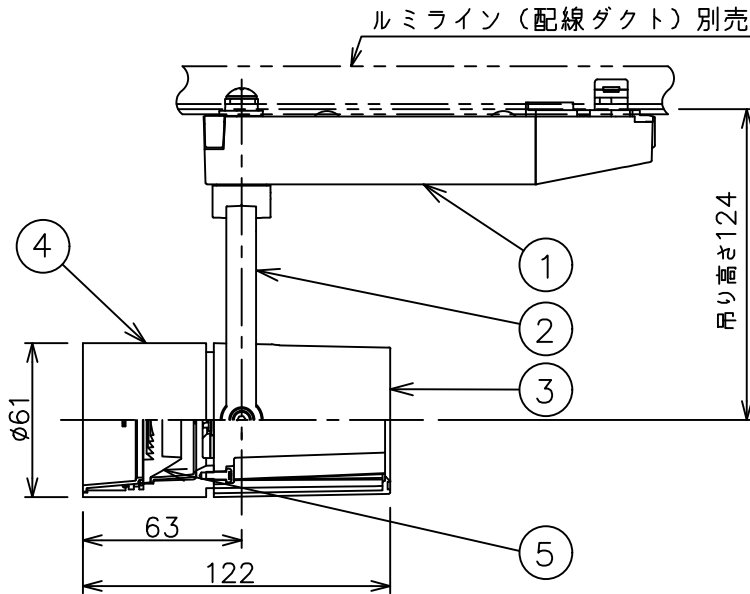

姿図

定格光束	530Lm
LED照明器具の固有エネルギー消費効率	47.3Lm/W
LED光源寿命	40000時間

⚠ 安全に関するご注意

- この器具は、一般通常環境の屋内配線ダクト取付専用器具です。一般通常環境以外の所、傾斜天井、屋外、湿気の多い所、水気のかかる所、壁面、床面では使用しないでください。落下・感電・火災の原因になります。
- 電源電圧は、器具銘板に記載されている定格電圧±6%内でご使用下さい。感電・火災の原因になります。
- 単体では使用できません。器具本体表示または、説明書に従って適正な組み合わせでご使用ください。落下・感電・火災の原因になります。
- ガス機器等の温度の高くなるものに取り付けしないでください。火災の原因になります。
- LEDにはバラツキがあり、同一型番であっても商品ごとに発光色、明るさ、点灯時間（始動時間）が異なる場合があります。
- 被照射面までの距離は器具本体表示または説明書に従って0.1m以上離して施工してください。被照射物の変質・変色または火災の原因になります。

				機能 一般用			特記事項 1/2照度角 12° 制御レンズ付 調光可能 (1%~100%) 調光器別売 スイッチ無し
				取付場所	屋内 ルミライン取付専用		
				電源接続	ルミライン用プラグ		
5	レンズ	アクリル	透明	消費電力	11.2 W	定格電圧 100 V	
4	本体	アルミダイカスト	黒塗装	電気容量	19VA		
3	ヒートシンクカバー	ポリカーボネート	黒塗装	LED 付 交換不可	LED11.2W 演色性 Ra93 電球色 (3000K)		
2	アーム	アルミダイカスト	黒塗装				
1	電源ケース	ポリカーボネート	黒				
No.	部品名	材質	備考	器具重量	約	0.5 kg	鹿毛 狩野 ②