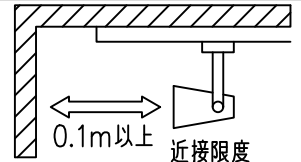

姿図

定格光束	530Lm
LED照明器具の固有エネルギー消費効率	47.3Lm/W
LED光源寿命	40000時間

⚠ 安全に関するご注意

- この器具は、一般通常環境の屋内配線ダクト取付専用器具です。一般通常環境以外の所、傾斜天井、屋外、湿気の多い所、水気のかかる所、壁面、床面では使用しないでください。落下・感電・火災の原因になります。
- 電源電圧は、器具銘板に記載されている定格電圧±6%内でご使用下さい。感電・火災の原因になります。
- 単体では使用できません。器具本体表示または、説明書に従って適正な組み合わせでご使用ください。落下・感電・火災の原因になります。
- ガス機器等の温度の高くなるものに取り付けしないでください。火災の原因になります。
- LEDにはバラツキがあり、同一型番であっても商品ごとに発光色、明るさ、点灯時間（始動時間）が異なる場合があります。
- 被照射面までの距離は器具本体表示または説明書に従って0.1m以上離して施工してください。被照射物の変質・変色または火災の原因になります。

				機能 一般用			特記事項 1/2照度角 12° 制御レンズ付 調光可能 (1%~100%) 調光器別売 スイッチ無し
				取付場所	屋内 ルミライン取付専用		
				電源接続	ルミライン用プラグ		
5	レンズ	アクリル	透明	消費電力	11.2 W	定格電圧 100 V	
4	本体	アルミダイカスト	黒塗装	電気容量	19VA		
3	ヒートシンクカバー	ポリカーボネート	黒塗装	LED 付 交換不可	LED11.2W 演色性 Ra93 電球色 (3000K)		
2	アーム	アルミダイカスト	黒塗装				
1	電源ケース	ポリカーボネート	黒				
No.	部品名	材質	備考	器具重量	約	0.5 kg	鹿毛 狩野 ②