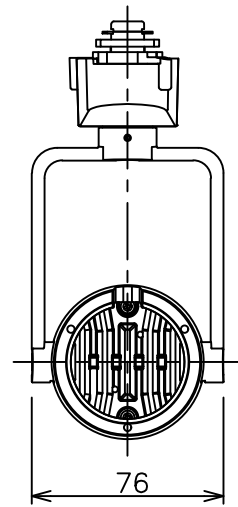

姿図

定格光束	530Lm
LED照明器具の固有エネルギー消費効率	47.3Lm/W
LED光源寿命	40000時間

⚠ 安全に関するご注意

- この器具は、一般通常環境の屋内配線ダクト取付専用器具です。一般通常環境以外の所、傾斜天井、屋外、湿気の多い所、水気のかかる所、壁面、床面では使用しないでください。落下・感電・火災の原因になります。
- 電源電圧は、器具銘板に記載されている定格電圧±6%内でご使用下さい。感電・火災の原因になります。
- 単体では使用できません。器具本体表示または、説明書に従って適正な組み合わせでご使用ください。落下・感電・火災の原因になります。
- ガス機器等の温度の高くなるものに取り付けしないでください。火災の原因になります。
- LEDにはバラツキがあり、同一型番であっても商品ごとに発光色、明るさ、点灯時間（始動時間）が異なる場合があります。
- 被照射面までの距離は器具本体表示または説明書に従って0.1m以上離して施工してください。被照射物の変質・変色または火災の原因になります。

				機能 一般用			特記事項 1/2照度角 12° 制御レンズ付 調光可能 (1%~100%) 調光器別売 スイッチ無し
				取付場所	屋内 ルミライン取付専用		
				電源接続	ルミライン用プラグ		
5	レンズ	アクリル	透明	消費電力	11.2 W	定格電圧 100 V	
4	本体	アルミダイカスト	黒塗装	電気容量	19VA		
3	ヒートシンクカバー	ポリカーボネート	黒塗装	LED 付 交換不可	LED11.2W 演色性 Ra93 電球色 (3000K)		
2	アーム	アルミダイカスト	黒塗装				
1	電源ケース	ポリカーボネート	黒				
No.	部品名	材質	備考	器具重量	約	0.5 kg	鹿毛 狩野 ②