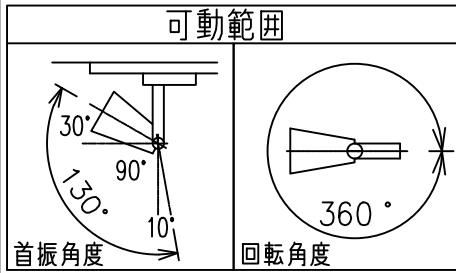

姿図

定格光束	530Lm
LED照明器具の固有エネルギー消費効率	47.3Lm/W
LED光源寿命	40000時間

⚠ 安全に関するご注意

- この器具は、一般通常環境の屋内配線ダクト取付専用器具です。一般通常環境以外の所、傾斜天井、屋外、湿気の多い所、水気のかかる所、壁面、床面では使用しないでください。落下・感電・火災の原因になります。
- 電源電圧は、器具銘板に記載されている定格電圧±6%内でご使用下さい。感電・火災の原因になります。
- 単体では使用できません。器具本体表示または、説明書に従って適正な組み合わせでご使用ください。落下・感電・火災の原因になります。
- ガス機器等の温度の高くなるものに取り付けしないでください。火災の原因になります。
- LEDにはバラツキがあり、同一型番であっても商品ごとに発光色、明るさ、点灯時間（始動時間）が異なる場合があります。
- 被照射面までの距離は器具本体表示または説明書に従って0.1m以上離して施工してください。被照射物の変質・変色または火災の原因になります。

				機能 一般用			特記事項 1/2照度角 12° 制御レンズ付 調光可能 (1%~100%) 調光器別売 スイッチ無し
				取付場所	屋内 ルミライン取付専用		
				電源接続	ルミライン用プラグ		
5	レンズ	アクリル	透明	消費電力	11.2 W	定格電圧 100 V	
4	本体	アルミダイカスト	黒塗装	電気容量	19VA		
3	ヒートシンクカバー	ポリカーボネート	黒塗装	LED 付 交換不可	LED11.2W 演色性 Ra93 電球色 (3000K)		
2	アーム	アルミダイカスト	黒塗装				
1	電源ケース	ポリカーボネート	黒				
No.	部品名	材質	備考	器具重量	約	0.5 kg	鹿毛 狩野 ②