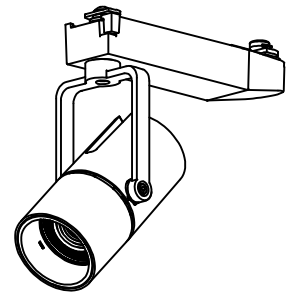

姿図

定格光束	530Lm
LED照明器具の固有エネルギー消費効率	47.3Lm/W
LED光源寿命	40000時間

⚠ 安全に関するご注意

- この器具は、一般通常環境の屋内配線ダクト取付専用器具です。一般通常環境以外の所、傾斜天井、屋外、湿気の多い所、水気のかかる所、壁面、床面では使用しないでください。落下・感電・火災の原因になります。
- 電源電圧は、器具銘板に記載されている定格電圧±6%内でご使用下さい。感電・火災の原因になります。
- 単体では使用できません。器具本体表示または、説明書に従って適正な組み合わせでご使用ください。落下・感電・火災の原因になります。
- ガス機器等の温度の高くなるものに取り付けしないでください。火災の原因になります。
- LEDにはバラツキがあり、同一型番であっても商品ごとに発光色、明るさ、点灯時間（始動時間）が異なる場合があります。
- 被照射面までの距離は器具本体表示または説明書に従って0.1m以上離して施工してください。被照射物の変質・変色または火災の原因になります。

				機能 一般用			特記事項 1/2照度角 12° 制御レンズ付 調光可能 (1%~100%) 調光器別売 スイッチ無し
				取付場所	屋内 ルミライン取付専用		
				電源接続	ルミライン用プラグ		
5	レンズ	アクリル	透明	消費電力	11.2 W	定格電圧 100 V	
4	本体	アルミダイカスト	黒塗装	電気容量	19VA		
3	ヒートシンクカバー	ポリカーボネート	黒塗装	LED 付 交換不可	LED11.2W 演色性 Ra93 電球色 (3000K)		
2	アーム	アルミダイカスト	黒塗装				
1	電源ケース	ポリカーボネート	黒				
No.	部品名	材質	備考	器具重量	約	0.5 kg	鹿毛 狩野 ②