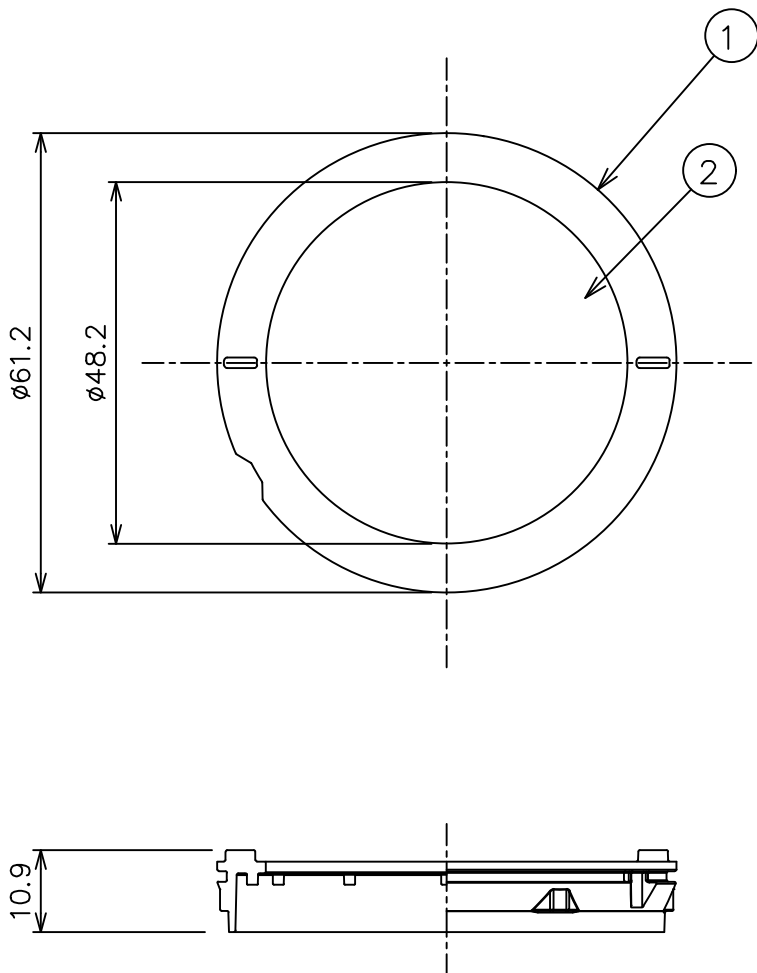

姿図

⚠ 安全に関するご注意
 ● この器具は、単体では使用できません。
 仕様図または取扱説明書に従って、適正な組合せでご使用ください。
 落下・感電・火災の原因になります。

				機 能	補助用	特記事項	
				取付場所	—		
				電源接続	—		
				消費電力	— W 定格電圧 — V		
				電気容量	—		
				LED 付	/		
2	ウォールウォッシュレス	PET		交換不可			
1	枠	ポリカーボネート	黒				
No.	部 品 名	材 質	備 考	器具重量	約 0.01 kg	鹿毛 篠原 ②	