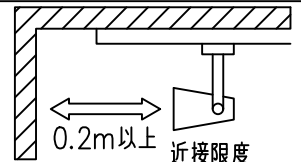

				機能 一般用			特記事項 1/2照度角 19° 制御レンズ付 調光可能 (1%~100%) 調光器別売
				取付場所	屋内 ルミライン取付専用		
				電源接続	ルミライン用プラグ		
5	レンズ	アクリル	透明	消費電力	23.2 W	定格電圧 100 V	
4	本体	アルミダイカスト	白塗装(ホワイト93)	電気容量	39VA		
3	ヒートシンクカバー	ポリカーボネート	白	LED付 交換不可	LED23.2W 演色性 Ra93 温白色 (3500K)		
2	アーム	アルミダイカスト	白塗装(ホワイト93)		スイッチ無し		
1	電源ケース	ポリカーボネート	白				
No.	部品名	材質	備考	器具重量	約 0.7 kg		鹿毛 狩野 ③