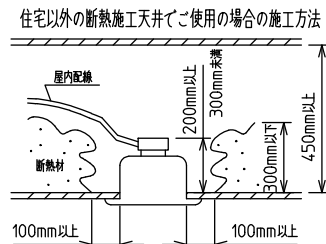

⚠ 安全に関するご注意

- この器具は、住宅の断熱施工天井にはご使用できません。
- ロックウール等のやわらかい天井には取り付けないでください。天井破損・落下の原因になります。
- ガス機器等の温度の高くなるものの上に取り付けないでください。火災の原因になります。
- この器具は、一般通常環境の屋内天井埋込専用器具です。一般通常環境以外の所、傾斜天井・屋外・湿気の多い所・水気のかかる所・壁面・床面では使用しないでください。落下・感電・火災の原因になります。
- 断熱施工の天井内に使用する場合は、器具と断熱材・防音材・造音材等は下図のような空間を設けて施工してください。誤った施工をしますと、火災の原因になります。屋内配線は、断熱材・防音材の上側にするようにしてください。
- この器具はホルルト取付専用器具です。必ずホルルトにより、補強材のある位置に取り付けてください。落下の原因になります。
- 電源電圧は、定格電圧±6%内でご使用ください。感電・火災の原因になります。
- LEDにはバラツキがあり、同一型番であっても商品ごとに発光色明るさ・点灯時間(始動時間)が異なる場合があります。
- 被照射面とは0.1m以上離してください。過熱による火災の原因になります。

定格光束	5800 lm
LED照明器具の固有エネルギー消費効率	87.8 lm/W
LED光源寿命	40000時間

本図面は2枚で1組です。 (1/2)

No.	部品名	材質	備考	機能	一般用	特記事項
7				取付場所	屋内 天井埋込専用	特記事項 連結(端部) 調色・調光可能 専用調光器別売 (5000K-2700K・5%-100%) 専用パーツ別売 電源接続ケーブル(LZA-93287) 信号線接続ケーブル(LZA-93289) 最大接続容量 350VA (100V時) 750VA (200V時)
6	信号線コネクタ	66ナイロン	YLコネクタ	電源接続	送り付端子台(アース付)	
5	電源コネクタ	66ナイロン	YLコネクタ	消費電力	66/68 W 定格電圧 100/200 V	
4	カバー	アクリル	乳白	電気容量	70 VA	
3	本体	アルミ型材	シルバーアルマイト	LED付 交換不可	LED 68W 演色性 Ra83 昼白色~電球色 (5000K~2700K)	
2	埋込フレーム側板	アルミダイカスト	グレー			
1	埋込フレーム	アルミ型材	シルバーアルマイト			
				器具重量	約 6.0 kg	スイッチ無し
						谷口 藤山 ②