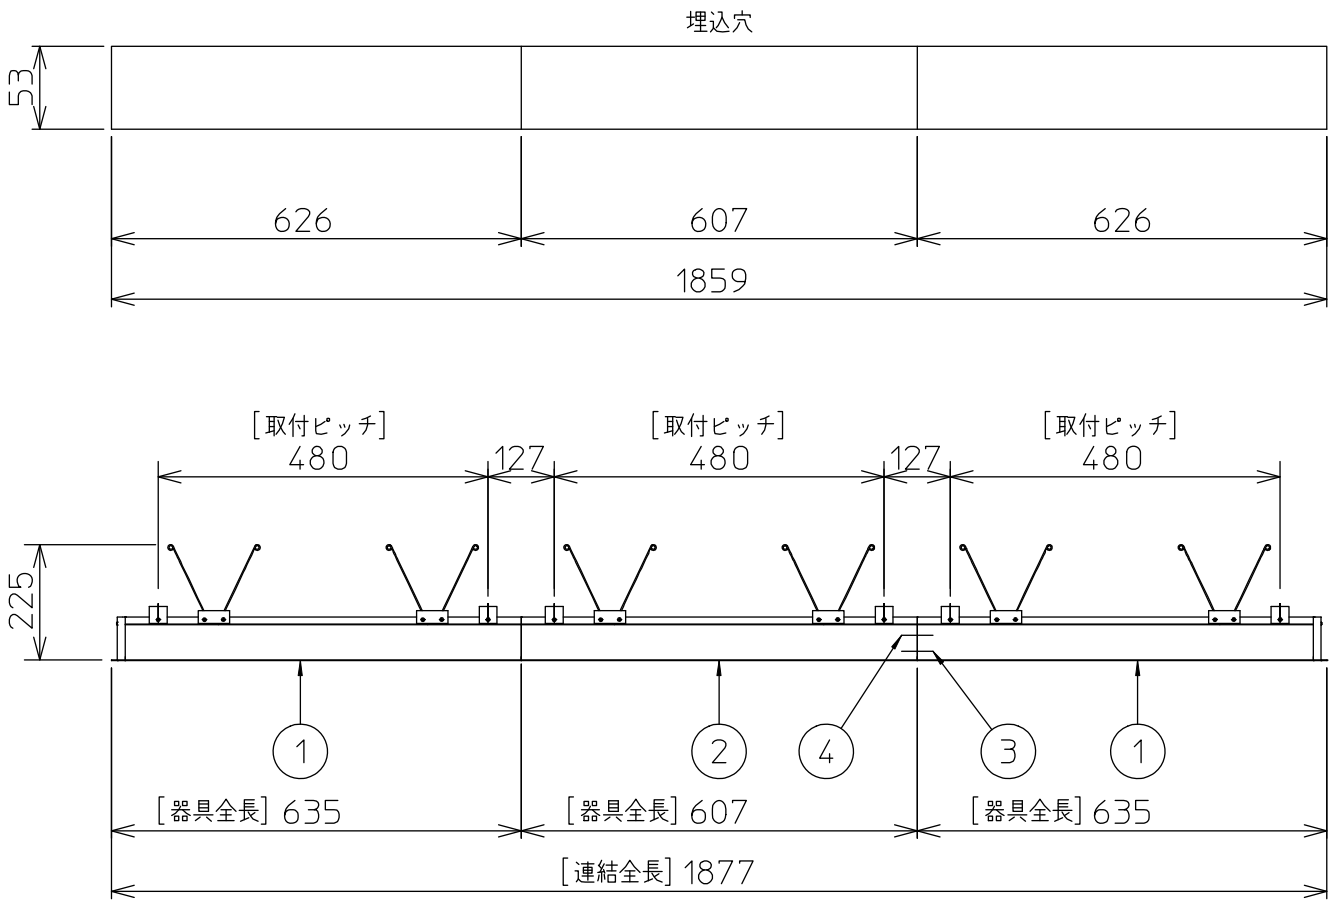

定格光束	5800 lm
LED照明器具の固有エネルギー消費効率	87.8 lm/W
LED光源寿命	40000時間

本図面は2枚で1組です。 (1/2)

No.	部品名	材質	備考	機能	一般用	特記事項
7				取付場所	屋内 天井埋込専用	特記事項 連結(端部) 調色・調光可能 専用調光器別売 (5000K-2700K・5%-100%) 専用パーツ別売 電源接続ケーブル(LZA-93287) 信号線接続ケーブル(LZA-93289) 最大接続容量 350VA (100V時) 750VA (200V時)
6	信号線コネクタ	66ナイロン	YLコネクタ	電源接続	送り付端子台(アース付)	
5	電源コネクタ	66ナイロン	YLコネクタ	消費電力	66/68 W 定格電圧 100/200 V	
4	カバー	アクリル	乳白	電気容量	70 VA	
3	本体	アルミ型材	シルバーアルマイト	LED付 交換不可	LED 68W 演色性 Ra83 昼白色~電球色 (5000K~2700K)	
2	埋込フレーム側板	アルミダイカスト	グレー			
1	埋込フレーム	アルミ型材	シルバーアルマイト			
				器具重量	約 6.0 kg	スイッチ無し
						谷口 藤山 ②

連結例

※…L600タイプを3連結する場合

埋込形 調色調光 連結例

他の器具の組合せは、各型番の仕様図の埋込穴、全長、取付ピッチをご参照ください。

①	本体・連結(端部)	LZY-93263FS	2台	③	電源接続ケーブル	LZA-93287	1台
②	本体・連結(中間)	LZY-93264FS	1台	④	信号線接続ケーブル	LZA-93289	1台