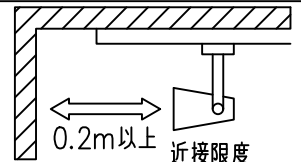

定格光束	930Lm
LED照明器具の固有エネルギー消費効率	65.4Lm/W
LED光源寿命	40000時間

⚠ 安全に関するご注意

- この器具は、一般通常環境の屋内配線ダクト取付専用器具です。一般通常環境以外の所、傾斜天井、屋外、湿気の多い所、水気のかかる所、壁面、床面では使用しないでください。落下・感電・火災の原因になります。
- 電源電圧は、器具銘板に記載されている定格電圧±6%内でご使用下さい。感電・火災の原因になります。
- 単体では使用できません。器具本体表示または、説明書に従って適正な組み合わせでご使用ください。落下・感電・火災の原因になります。
- ガス機器等の温度の高くなるものに取り付けしないでください。火災の原因になります。
- LEDにはバラツキがあり、同一型番であっても商品ごとに発光色、明るさ、点灯時間（始動時間）が異なる場合があります。
- 被照射面までの距離は器具本体表示または説明書に従って0.2m以上離して施工してください。被照射物の変質・変色または火災の原因になります。

				機能 一般用			特記事項 1/2照度角 30° 制御レンズ付 調光可能 (1%~100%) 調光器別売 スイッチ無し
				取付場所	屋内 ルミライン取付専用		
				電源接続	ルミライン用プラグ		
5	レンズ	アクリル	透明	消費電力	14.2 W	定格電圧 100 V	
4	本体	アルミダイカスト	黒塗装	電気容量	24VA		
3	ヒートシンクカバー	ポリカーボネート	黒塗装	LED 付 交換不可	LED14.2W 演色性 Ra93 白色 (4000K)		
2	アーム	アルミダイカスト	黒塗装				
1	電源ケース	ポリカーボネート	黒				
No.	部品名	材質	備考	器具重量	約 0.7 kg		鹿毛 狩野 ③