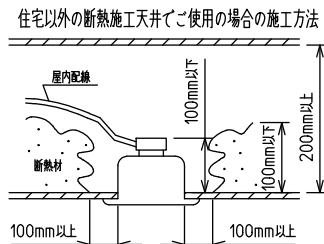

⚠ 安全に関するご注意

- この器具は単体では使用できません。仕様図または取扱説明書に従って適正な組み合わせでご使用ください。落下・感電・火災の原因になります。
- この器具は、住宅の断熱施工天井にはご使用できません。
- ロックウール等のやわらかい天井には取り付けしないでください。天井破損・落下の原因になります。
- ガス機器等の温度の高くなるものの上に取り付けしないでください。火災の原因になります。
- この器具は、一般通常環境の屋内天井埋込吊下げ専用器具です。一般通常環境以外の所、傾斜天井・屋外・湿気の多い所・水気のかかる所・壁面・床面では使用しないでください。落下・感電・火災の原因になります。
- 断熱施工の天井内に使用する場合は、器具と断熱材・防音材・造営材等は下図のような空間を設けて施工してください。誤った施工をしますと、火災の原因になります。屋内配線は、断熱材・防音材の上側にくるようにしてください。
- この器具はボルト取付専用器具です。必ずボルトにより、補強材のある位置に取り付けてください。落下の原因になります。
- 電源電圧は、定格電圧±6%内でご使用ください。感電・火災の原因になります。
- LEDにはバラツキがあり、同一型番であっても商品ごとに発光色明るさ・点灯時間(始動時間)が異なる場合があります。
- 被照射面とは0.1m以上離してください。過熱による火災の原因になります。

定格光束	5500 lm
LED照明器具の固有エネルギー消費効率	85.9 lm/W
LED光源寿命	40000時間

				機能	一般用	特記事項 吊高さ調整可能 (全長500mm-1500mm) 調光可能・専用調光器別売 (5%-100%) 専用パーツ別売 電源供給側吊パーツ(LZA-93277) 端部用吊パーツ(LZA-93279)
7				取付場所	屋内 天井埋込専用	
6				電源接続	送り付端子台(アース付)	
5				消費電力	64 W 定格電圧 100/200 V	
4	カバー	アクリル	乳白	電気容量	64/66 VA	
3	サイドパネル	ポリプロピレン	グレー	LED付 交換不可	LED 64W 演色性 Ra83 白色(4000K)	
2	側板	ポリプロピレン	グレー			
1	本体	アルミ型材	シルバーアルマイト			
No.	部品名	材質	備考	器具重量	約 3.8 kg	スイッチ無し