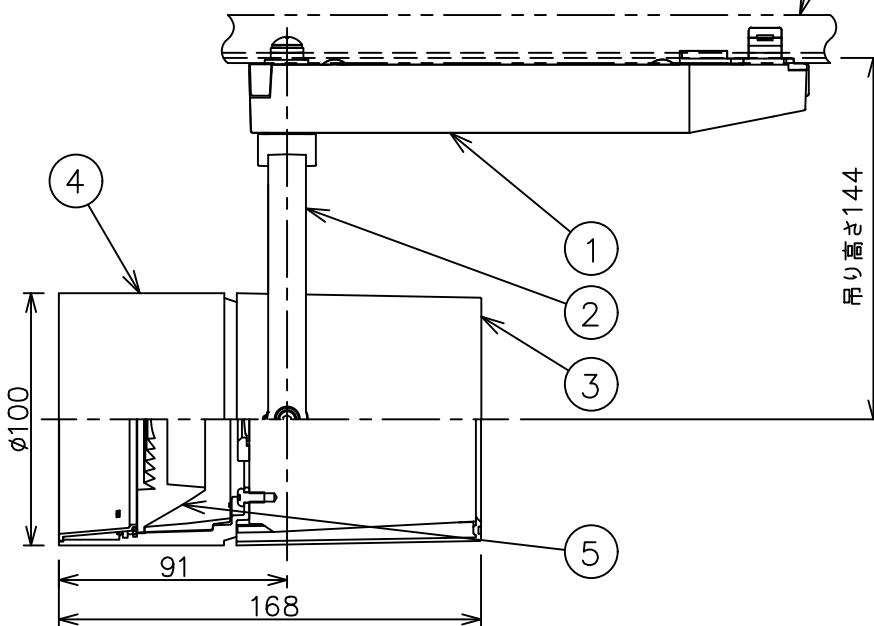

姿図

取付部
222

ルミライン (配線ダクト) 別売

定格光束	2790Lm
LED照明器具の固有エネルギー消費効率	68.0Lm/W
LED光源寿命	40000時間

⚠ 安全に関するご注意

- この器具は、一般通常環境の屋内配線ダクト取付専用器具です。一般通常環境以外の所、傾斜天井、屋外、湿気の多い所、水気のかかる所、壁面、床面では使用しないでください。落下・感電・火災の原因になります。
- 電源電圧は、器具銘板に記載されている定格電圧±6%内でご使用下さい。感電・火災の原因になります。
- 単体では使用できません。器具本体表示または、説明書に従って適正な組み合わせでご使用ください。落下・感電・火災の原因になります。
- ガス機器等の温度の高くなるものに取り付けしないでください。火災の原因になります。
- LEDにはバラツキがあり、同一型番であっても商品ごとに発光色、明るさ、点灯時間（始動時間）が異なる場合があります。
- 被照射面までの距離は器具本体表示または説明書に従って0.4m以上離して施工してください。被照射物の変質・変色または火災の原因になります。

				機能 一般用		特記事項	
				取付場所	屋内 ルミライン取付専用	1/2照度角 11° 制御レンズ付 調光器併用不可	
				電源接続	ルミライン用プラグ		
5	レンズ	アクリル	透明	消費電力	41 W 定格電圧	100 V	
4	本体	アルミダイカスト	白塗装(ホワイト93)	電気容量	42VA		
3	ヒートシンクカバー	ポリカーボネート	白	LED 付 交換不可	LED41W 演色性 Ra93 電球色 (3000K)		スイッチ無し
2	アーム	アルミダイカスト	白塗装(ホワイト93)				
1	電源ケース	ポリカーボネート	白				
No.	部品名	材質	備考	器具重量	約	1.5 kg	鹿毛 狩野 ③