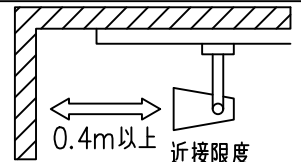

姿図

取付部
222

ルミライン (配線ダクト) 別売

定格光束	2790Lm
LED照明器具の固有エネルギー消費効率	68.0Lm/W
LED光源寿命	40000時間

⚠ 安全に関するご注意

- この器具は、一般通常環境の屋内配線ダクト取付専用器具です。一般通常環境以外の所、傾斜天井、屋外、湿気の多い所、水気のかかる所、壁面、床面では使用しないでください。落下・感電・火災の原因になります。
- 電源電圧は、器具銘板に記載されている定格電圧±6%内でご使用下さい。感電・火災の原因になります。
- 単体では使用できません。器具本体表示または、説明書に従って適正な組み合わせでご使用ください。落下・感電・火災の原因になります。
- ガス機器等の温度の高くなるものに取り付けしないでください。火災の原因になります。
- LEDにはバラツキがあり、同一型番であっても商品ごとに発光色、明るさ、点灯時間（始動時間）が異なる場合があります。
- 被照射面までの距離は器具本体表示または説明書に従って0.4m以上離して施工してください。被照射物の変質・変色または火災の原因になります。

				機能 一般用		特記事項	
				取付場所	屋内 ルミライン取付専用	1/2照度角 11° 制御レンズ付 調光器併用不可	
				電源接続	ルミライン用プラグ		
5	レンズ	アクリル	透明	消費電力	41 W 定格電圧	100 V	
4	本体	アルミダイカスト	白塗装(ホワイト93)	電気容量	42VA		
3	ヒートシンクカバー	ポリカーボネート	白	LED 付 交換不可	LED41W 演色性 Ra93 電球色 (3000K)		スイッチ無し
2	アーム	アルミダイカスト	白塗装(ホワイト93)				
1	電源ケース	ポリカーボネート	白				
No.	部品名	材質	備考	器具重量	約	1.5 kg	鹿毛 狩野 ③