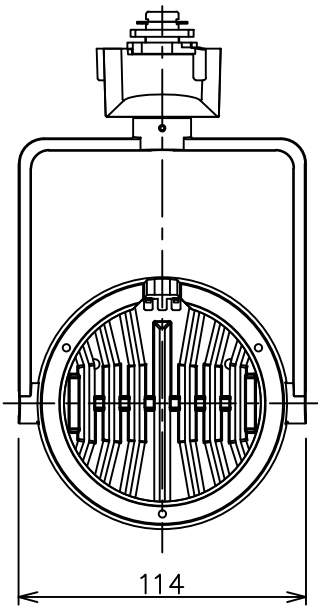

姿図

取付部
222

ルミライン (配線ダクト) 別売

定格光束	2790Lm
LED照明器具の固有エネルギー消費効率	68.0Lm/W
LED光源寿命	40000時間

⚠ 安全に関するご注意

- この器具は、一般通常環境の屋内配線ダクト取付専用器具です。一般通常環境以外の所、傾斜天井、屋外、湿気の多い所、水気のかかる所、壁面、床面では使用しないでください。落下・感電・火災の原因になります。
- 電源電圧は、器具銘板に記載されている定格電圧±6%内でご使用下さい。感電・火災の原因になります。
- 単体では使用できません。器具本体表示または、説明書に従って適正な組み合わせでご使用ください。落下・感電・火災の原因になります。
- ガス機器等の温度の高くなるものに取り付けしないでください。火災の原因になります。
- LEDにはバラツキがあり、同一型番であっても商品ごとに発光色、明るさ、点灯時間（始動時間）が異なる場合があります。
- 被照射面までの距離は器具本体表示または説明書に従って0.4m以上離して施工してください。被照射物の変質・変色または火災の原因になります。

				機能 一般用		特記事項	
				取付場所	屋内 ルミライン取付専用	1/2照度角 11° 制御レンズ付 調光器併用不可	
				電源接続	ルミライン用プラグ		
5	レンズ	アクリル	透明	消費電力	41 W 定格電圧	100 V	
4	本体	アルミダイカスト	白塗装(ホワイト93)	電気容量	42VA		
3	ヒートシンクカバー	ポリカーボネート	白	LED 付 交換不可	LED41W 演色性 Ra93 電球色 (3000K)		スイッチ無し
2	アーム	アルミダイカスト	白塗装(ホワイト93)				
1	電源ケース	ポリカーボネート	白				
No.	部品名	材質	備考	器具重量	約	1.5 kg	鹿毛 狩野 ③