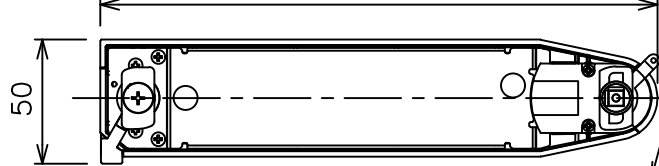

姿図

取付部
222

ルミライン (配線ダクト) 別売

定格光束	2790Lm
LED照明器具の固有エネルギー消費効率	68.0Lm/W
LED光源寿命	40000時間

⚠ 安全に関するご注意

- この器具は、一般通常環境の屋内配線ダクト取付専用器具です。一般通常環境以外の所、傾斜天井、屋外、湿気の多い所、水気のかかる所、壁面、床面では使用しないでください。落下・感電・火災の原因になります。
- 電源電圧は、器具銘板に記載されている定格電圧±6%内でご使用下さい。感電・火災の原因になります。
- 単体では使用できません。器具本体表示または、説明書に従って適正な組み合わせでご使用ください。落下・感電・火災の原因になります。
- ガス機器等の温度の高くなるものに取り付けしないでください。火災の原因になります。
- LEDにはバラツキがあり、同一型番であっても商品ごとに発光色、明るさ、点灯時間（始動時間）が異なる場合があります。
- 被照射面までの距離は器具本体表示または説明書に従って0.4m以上離して施工してください。被照射物の変質・変色または火災の原因になります。

				機能 一般用		特記事項	
				取付場所	屋内 ルミライン取付専用	1/2照度角 11° 制御レンズ付 調光器併用不可	
				電源接続	ルミライン用プラグ		
5	レンズ	アクリル	透明	消費電力	41 W 定格電圧	100 V	
4	本体	アルミダイカスト	白塗装(ホワイト93)	電気容量	42VA		
3	ヒートシンクカバー	ポリカーボネート	白	LED 付 交換不可	LED41W 演色性 Ra93 電球色 (3000K)		スイッチ無し
2	アーム	アルミダイカスト	白塗装(ホワイト93)				
1	電源ケース	ポリカーボネート	白				
No.	部品名	材質	備考	器具重量	約	1.5 kg	鹿毛 狩野 ③