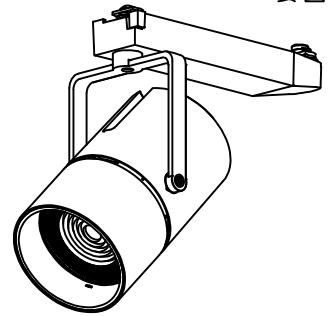

姿図

取付部
222

ルミライン (配線ダクト) 別売

定格光束	2790Lm
LED照明器具の固有エネルギー消費効率	68.0Lm/W
LED光源寿命	40000時間

⚠ 安全に関するご注意

- この器具は、一般通常環境の屋内配線ダクト取付専用器具です。一般通常環境以外の所、傾斜天井、屋外、湿気の多い所、水気のかかる所、壁面、床面では使用しないでください。落下・感電・火災の原因になります。
- 電源電圧は、器具銘板に記載されている定格電圧±6%内でご使用下さい。感電・火災の原因になります。
- 単体では使用できません。器具本体表示または、説明書に従って適正な組み合わせでご使用ください。落下・感電・火災の原因になります。
- ガス機器等の温度の高くなるものに取り付けしないでください。火災の原因になります。
- LEDにはバラツキがあり、同一型番であっても商品ごとに発光色、明るさ、点灯時間（始動時間）が異なる場合があります。
- 被照射面までの距離は器具本体表示または説明書に従って0.4m以上離して施工してください。被照射物の変質・変色または火災の原因になります。

				機能 一般用		特記事項	
				取付場所	屋内 ルミライン取付専用	1/2照度角 11° 制御レンズ付 調光器併用不可	
				電源接続	ルミライン用プラグ		
5	レンズ	アクリル	透明	消費電力	41 W 定格電圧	100 V	
4	本体	アルミダイカスト	白塗装(ホワイト93)	電気容量	42VA		
3	ヒートシンクカバー	ポリカーボネート	白	LED 付 交換不可	LED41W 演色性 Ra93 電球色 (3000K)		スイッチ無し
2	アーム	アルミダイカスト	白塗装(ホワイト93)				
1	電源ケース	ポリカーボネート	白				
No.	部品名	材質	備考	器具重量	約	1.5 kg	鹿毛 狩野 ③