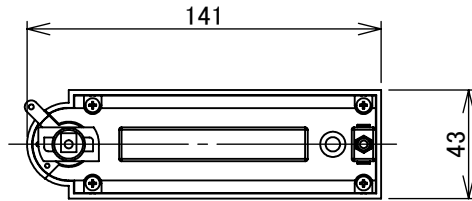

姿図

取付部

ルミライン (配線ダクト) 別売

定格光束	610Lm
LED照明器具の固有エネルギー消費効率	61.0Lm/W
LED光源寿命	40000時間

⚠ 安全に関するご注意

- この器具は、一般通常環境の屋内配線ダクト取付専用器具です。一般通常環境以外の所、屋外、湿気の多い所、水気の多いところ、浴室、サウナ風呂、傾斜天井、壁面、床面では使用しないでください。落下・感電・火災の原因になります。
- 電源電圧は、定格電圧±6%内でご使用ください。感電・火災の原因になります。
- ガス機器等の温度の高くなるものに取り付けしないでください。火災の原因になります。
- LEDにはバラツキがあり、同一型番であっても商品ごとに発光色、明るさ、点灯時間(始動時間)が異なる場合があります。
- 単体では使用できません。器具本体表示または、説明書に従って適正な組合せでご使用ください。落下・感電・火災の原因となります。
- 被照射面までの距離は器具本体表示または取扱説明書に従って0.1m以上離して施工してください。被照射物の変質・変色または火災の原因になります。

				機能	一般用	特記事項	
7				取付場所	屋内	ルミライン取付専用	1/2照度角 20° 制御レンズ付 調光可能(1%~100%) LED専用調光器別売
6	レンズ	ポリカーボネート	透明	電源接続	ルミライン用プラグ		
5	カバー	PPS樹脂	黒塗装	消費電力	10 W	定格電圧 100 V	
4	灯具	PPS樹脂	黒塗装	電気容量	15 VA		
3	灯具	アルミダイカスト	黒塗装	LED付	LED 10W 演色性 Ra96 Q+ 3000K		スイッチ無し
2	アーム	アルミダイカスト	黒塗装				
1	電源ケース	ポリカーボネート	黒	交換不可			
No.	部品名	材質	備考	器具重量	約 0.4 kg		谷口 大瀧 ①