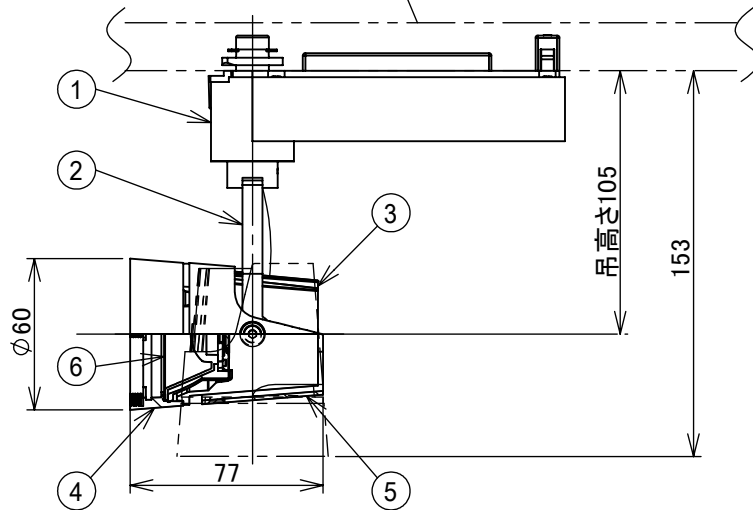

姿図

取付部

ルミライン (配線ダクト) 別売

定格光束	610Lm
LED照明器具の固有エネルギー消費効率	61.0Lm/W
LED光源寿命	40000時間

⚠ 安全に関するご注意

- この器具は、一般通常環境の屋内配線ダクト取付専用器具です。一般通常環境以外の所、屋外、湿気の多い所、水気の多いところ、浴室、サウナ風呂、傾斜天井、壁面、床面では使用しないでください。落下・感電・火災の原因になります。
- 電源電圧は、定格電圧±6%内でご使用ください。感電・火災の原因になります。
- ガス機器等の温度の高くなるものに取り付けしないでください。火災の原因になります。
- LEDにはバラツキがあり、同一型番であっても商品ごとに発光色、明るさ、点灯時間(始動時間)が異なる場合があります。
- 単体では使用できません。器具本体表示または、説明書に従って適正な組合せでご使用ください。落下・感電・火災の原因となります。
- 被照射面までの距離は器具本体表示または取扱説明書に従って0.1m以上離して施工してください。被照射物の変質・変色または火災の原因になります。

				機能	一般用	特記事項	
7				取付場所	屋内	ルミライン取付専用	1/2照度角 20° 制御レンズ付 調光可能(1%~100%) LED専用調光器別売
6	レンズ	ポリカーボネート	透明	電源接続	ルミライン用プラグ		
5	カバー	PPS樹脂	黒塗装	消費電力	10 W	定格電圧 100 V	
4	灯具	PPS樹脂	黒塗装	電気容量	15 VA		
3	灯具	アルミダイカスト	黒塗装	LED付	LED 10W 演色性 Ra96 Q+ 3000K		スイッチ無し
2	アーム	アルミダイカスト	黒塗装				
1	電源ケース	ポリカーボネート	黒	交換不可			
No.	部品名	材質	備考	器具重量	約 0.4 kg		谷口 大瀧 ①