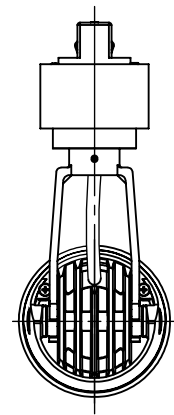

姿図

取付部

ルミライン (配線ダクト) 別売

定格光束	610Lm
LED照明器具の固有エネルギー消費効率	61.0Lm/W
LED光源寿命	40000時間

⚠ 安全に関するご注意

- この器具は、一般通常環境の屋内配線ダクト取付専用器具です。一般通常環境以外の所、屋外、湿気の多い所、水気の多いところ、浴室、サウナ風呂、傾斜天井、壁面、床面では使用しないでください。落下・感電・火災の原因になります。
- 電源電圧は、定格電圧±6%内でご使用ください。感電・火災の原因になります。
- ガス機器等の温度の高くなるものに取り付けしないでください。火災の原因になります。
- LEDにはバラツキがあり、同一型番であっても商品ごとに発光色、明るさ、点灯時間(始動時間)が異なる場合があります。
- 単体では使用できません。器具本体表示または、説明書に従って適正な組合せでご使用ください。落下・感電・火災の原因となります。
- 被照射面までの距離は器具本体表示または取扱説明書に従って0.1m以上離して施工してください。被照射物の変質・変色または火災の原因になります。

				機能	一般用	特記事項	
7				取付場所	屋内	ルミライン取付専用	1/2照度角 20° 制御レンズ付 調光可能(1%~100%) LED専用調光器別売
6	レンズ	ポリカーボネート	透明	電源接続	ルミライン用プラグ		
5	カバー	PPS樹脂	黒塗装	消費電力	10 W	定格電圧 100 V	
4	灯具	PPS樹脂	黒塗装	電気容量	15 VA		
3	灯具	アルミダイカスト	黒塗装	LED付	LED 10W 演色性 Ra96 Q+ 3000K		スイッチ無し
2	アーム	アルミダイカスト	黒塗装				
1	電源ケース	ポリカーボネート	黒	交換不可			
No.	部品名	材質	備考	器具重量	約 0.4 kg		谷口 大瀧 ①