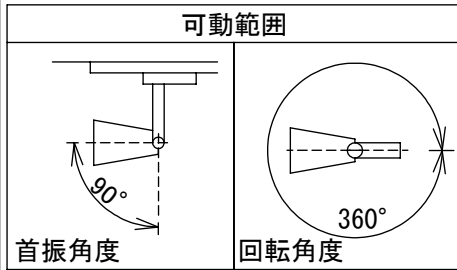

姿図

取付部

ルミライン (配線ダクト) 別売

定格光束	610Lm
LED照明器具の固有エネルギー消費効率	61.0Lm/W
LED光源寿命	40000時間

⚠ 安全に関するご注意

- この器具は、一般通常環境の屋内配線ダクト取付専用器具です。一般通常環境以外の所、屋外、湿気の多い所、水気の多いところ、浴室、サウナ風呂、傾斜天井、壁面、床面では使用しないでください。落下・感電・火災の原因になります。
- 電源電圧は、定格電圧±6%内でご使用ください。感電・火災の原因になります。
- ガス機器等の温度の高くなるものに取り付けしないでください。火災の原因になります。
- LEDにはバラツキがあり、同一型番であっても商品ごとに発光色、明るさ、点灯時間(始動時間)が異なる場合があります。
- 単体では使用できません。器具本体表示または、説明書に従って適正な組合せでご使用ください。落下・感電・火災の原因となります。
- 被照射面までの距離は器具本体表示または取扱説明書に従って0.1m以上離して施工してください。被照射物の変質・変色または火災の原因になります。

				機能	一般用	特記事項	
7				取付場所	屋内	ルミライン取付専用	1/2照度角 20° 制御レンズ付 調光可能(1%~100%) LED専用調光器別売
6	レンズ	ポリカーボネート	透明	電源接続	ルミライン用プラグ		
5	カバー	PPS樹脂	黒塗装	消費電力	10 W	定格電圧 100 V	
4	灯具	PPS樹脂	黒塗装	電気容量	15 VA		
3	灯具	アルミダイカスト	黒塗装	LED付	LED 10W 演色性 Ra96 Q+ 3000K		スイッチ無し
2	アーム	アルミダイカスト	黒塗装				
1	電源ケース	ポリカーボネート	黒	交換不可			
No.	部品名	材質	備考	器具重量	約 0.4 kg		谷口 大瀧 ①