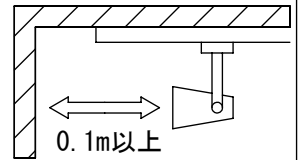

姿図

取付部

ルミライン (配線ダクト) 別売

定格光束	610Lm
LED照明器具の固有エネルギー消費効率	61.0Lm/W
LED光源寿命	40000時間

⚠ 安全に関するご注意

- この器具は、一般通常環境の屋内配線ダクト取付専用器具です。一般通常環境以外の所、屋外、湿気の多い所、水気の多いところ、浴室、サウナ風呂、傾斜天井、壁面、床面では使用しないでください。落下・感電・火災の原因になります。
- 電源電圧は、定格電圧±6%内でご使用ください。感電・火災の原因になります。
- ガス機器等の温度の高くなるものに取り付けしないでください。火災の原因になります。
- LEDにはバラツキがあり、同一型番であっても商品ごとに発光色、明るさ、点灯時間(始動時間)が異なる場合があります。
- 単体では使用できません。器具本体表示または、説明書に従って適正な組合せでご使用ください。落下・感電・火災の原因となります。
- 被照射面までの距離は器具本体表示または取扱説明書に従って0.1m以上離して施工してください。被照射物の変質・変色または火災の原因になります。

				機能	一般用	特記事項	
7				取付場所	屋内	ルミライン取付専用	1/2照度角 20° 制御レンズ付 調光可能(1%~100%) LED専用調光器別売
6	レンズ	ポリカーボネート	透明	電源接続	ルミライン用プラグ		
5	カバー	PPS樹脂	黒塗装	消費電力	10 W	定格電圧 100 V	
4	灯具	PPS樹脂	黒塗装	電気容量	15 VA		
3	灯具	アルミダイカスト	黒塗装	LED付	LED 10W 演色性 Ra96 Q+ 3000K		スイッチ無し
2	アーム	アルミダイカスト	黒塗装				
1	電源ケース	ポリカーボネート	黒	交換不可			
No.	部品名	材質	備考	器具重量	約 0.4 kg		谷口 大瀧 ①