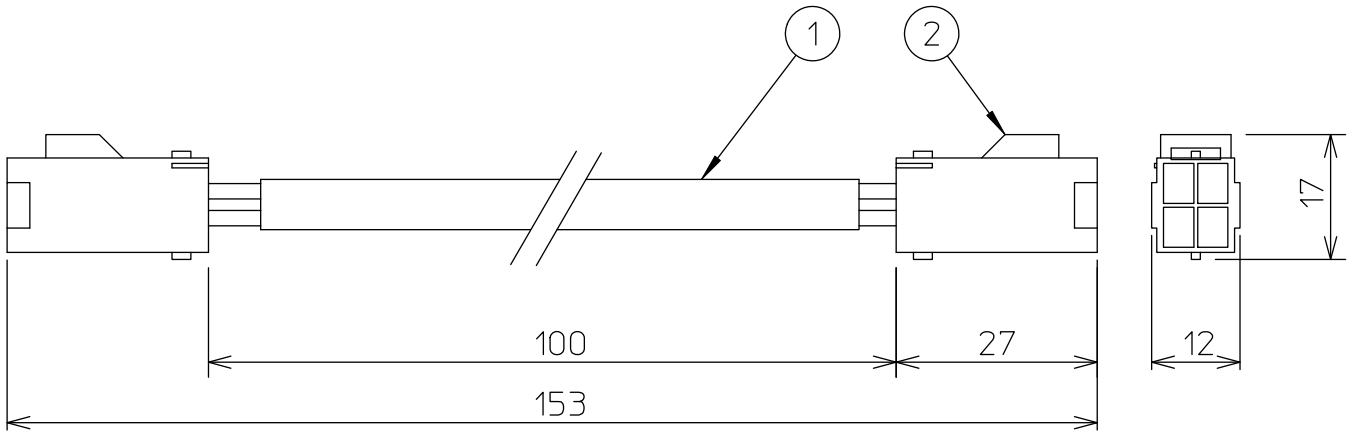

姿図

**⚠ 安全に関するご注意**  
 〇 この器具は、単体では使用できません。  
 仕様図または取扱説明書に従って、適正な組合せでご使用ください。  
 落下・感電・火災の原因になります。

No.	部品名	材質	備考	機能	一般用	特記事項
7				取付場所		組合せは本体の仕様図をご参照ください。
6				電源接続		
5				消費電力	W 定格電圧 V	
4				電気容量	VA	
3				LED付		
2	コネクタ	ナイロン66	YLコネクタ			
1	コード	耐熱ビニール	-			
				器具重量	約 0.05 kg	谷口 藤山 ①