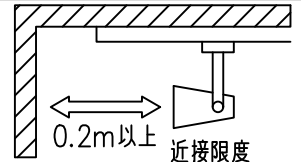

定格光束	1250Lm
LED照明器具の固有エネルギー消費効率	53.8Lm/W
LED光源寿命	40000時間

⚠ 安全に関するご注意

- この器具は、一般通常環境の屋内配線ダクト取付専用器具です。一般通常環境以外の所、傾斜天井、屋外、湿気の多い所、水気のかかる所、壁面、床面では使用しないでください。落下・感電・火災の原因になります。
- 電源電圧は、器具銘板に記載されている定格電圧±6%内でご使用下さい。感電・火災の原因になります。
- 単体では使用できません。器具本体表示または、説明書に従って適正な組み合わせでご使用ください。落下・感電・火災の原因になります。
- ガス機器等の温度の高くなるものに取り付けしないでください。火災の原因になります。
- LEDにはバツキがあり、同一型番であっても商品ごとに発光色、明るさ、点灯時間（始動時間）が異なる場合があります。
- 被照射面までの距離は器具本体表示または説明書に従って0.2m以上離して施工してください。被照射物の変質・変色または火災の原因になります。

				機能 一般用			特記事項 1/2照度角 13° 制御レンズ付 調光可能 (1%~100%) 調光器別売
				取付場所	屋内 ルミライン取付専用		
				電源接続	ルミライン用プラグ		
5	レンズ	アクリル	透明	消費電力	23.2 W	定格電圧 100 V	
4	本体	アルミダイカスト	白塗装(ホワイト93)	電気容量	39VA		
3	ヒートシンクカバー	ポリカーボネート	白	LED付 交換不可	LED23.2W 演色性 Ra93 電球色 (3000K)		
2	アーム	アルミダイカスト	白塗装(ホワイト93)		スイッチ無し		
1	電源ケース	ポリカーボネイト	白				
No.	部品名	材質	備考	器具重量	約 0.7 kg		鹿毛 狩野 ④