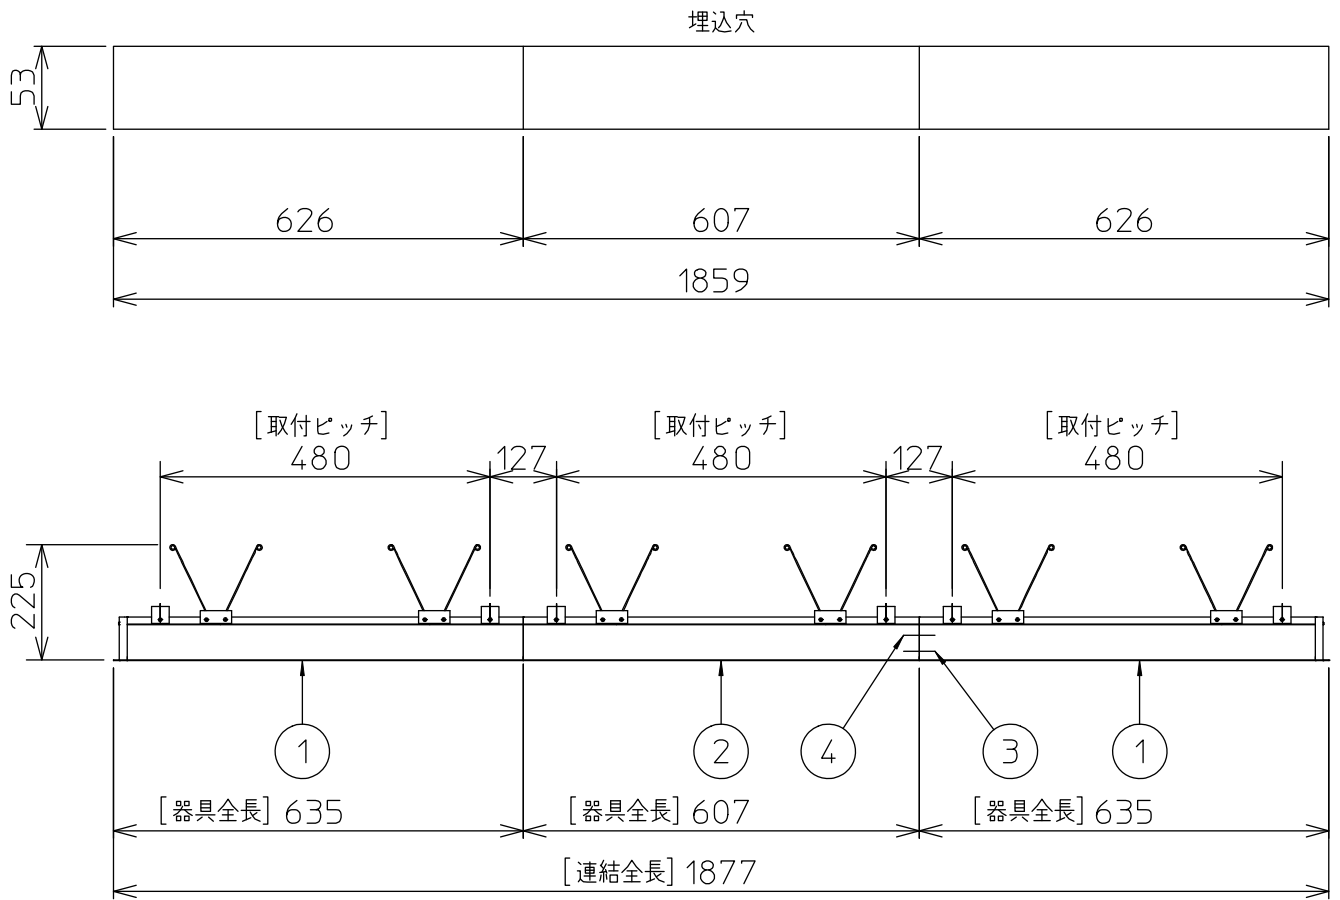

定格光束	1780 lm
LED照明器具の固有エネルギー消費効率	80.9 lm/W
LED光源寿命	40000時間

本図面は2枚で1組です。 (1/2)

No.	部品名	材質	備考	機能	一般用	特記事項
7				取付場所	屋内 天井埋込専用	連結(中間) 調光可能 専用調光器別売 (5%-100%) 専用パーツ別売 電源接続ケーブル(LZA-93287) 信号線接続ケーブル(LZA-93288) 最大接続容量 400VA (100V時) 700VA (200V時)
6				電源接続	送り付端子台(アース付)	
5	信号線コネクタ	66ナイロン	SLコネクタ	消費電力	22 W 定格電圧 100/200 V	
4	電源コネクタ	66ナイロン	YLコネクタ	電気容量	22/23 VA	
3	カバー	アクリル	乳白	LED付 交換不可	LED 22W 演色性 Ra83 電球色(3000K)	
2	本体	アルミ型材	シルバーアルマイト			
1	埋込フレーム	アルミ型材	シルバーアルマイト			
No.	部品名	材質	備考	器具重量	約 1.2 kg	谷口 藤山 ②

連結例

※…L600タイプを3連結する場合

埋込形 PWM 連結例

他の器具の組合せは、各型番の仕様図の埋込穴、全長、取付ピッチをご参照ください。

①	本体・連結(端部)	LZY-93263WS	2台	③	電源接続ケーブル	LZA-93287	1台
②	本体・連結(中間)	LZY-93264WS	1台	④	信号線接続ケーブル	LZA-93288	1台