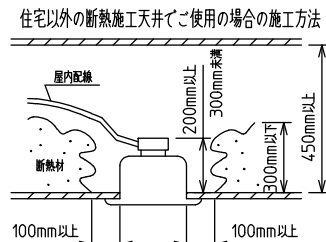

⚠ 安全に関するご注意

- この器具は、住宅の断熱施工天井にはご使用できません。
- ロックウール等のやわらかい天井には取り付けないでください。天井破損・落下の原因になります。
- ガス機器等の温度の高くなるものの上に取り付けないでください。火災の原因になります。
- この器具は、一般通常環境の屋内天井埋込専用器具です。一般通常環境以外の所、傾斜天井・屋外・湿気の多い所・水気のかかる所・壁面・床面では使用しないでください。落下・感電・火災の原因になります。
- 断熱施工の天井内に使用する場合は、器具と断熱材・防音材・造音材等は下図のような空間を設けて施工してください。誤った施工をしますと、火災の原因になります。屋内配線は、断熱材・防音材の上側にくるようにしてください。
- この器具はボルト取付専用器具です。必ずボルトにより、補強材のある位置に取り付けてください。落下の原因になります。
- 電源電圧は、定格電圧±6%内でご使用ください。感電・火災の原因になります。
- LEDにはバラツキがあり、同一型番であっても商品ごとに発光色明るさ・点灯時間(始動時間)が異なる場合があります。
- 被照射面とは0.1m以上離してください。過熱による火災の原因になります。

定格光束	1780 lm
LED照明器具の固有エネルギー消費効率	80.9 lm/W
LED光源寿命	40000時間

本図面は2枚で1組です。 (1/2)

No.	部品名	材質	備考	機能	一般用	特記事項
7				取付場所	屋内 天井埋込専用	連結(中間) 調光可能 専用調光器別売 (5%-100%) 専用パーツ別売 電源接続ケーブル(LZA-93287) 信号線接続ケーブル(LZA-93288) 最大接続容量 400VA (100V時) 700VA (200V時)
6				電源接続	送り付端子台(アース付)	
5	信号線コネクタ	66ナイロン	SLコネクタ	消費電力	22 W 定格電圧 100/200 V	
4	電源コネクタ	66ナイロン	YLコネクタ	電気容量	22/23 VA	
3	カバー	アクリル	乳白	LED付 交換不可	LED 22W 演色性 Ra83 電球色(3000K)	
2	本体	アルミ型材	シルバーアルマイト			
1	埋込フレーム	アルミ型材	シルバーアルマイト			
No.	部品名	材質	備考	器具重量	約 1.2 kg	谷口 藤山 ②