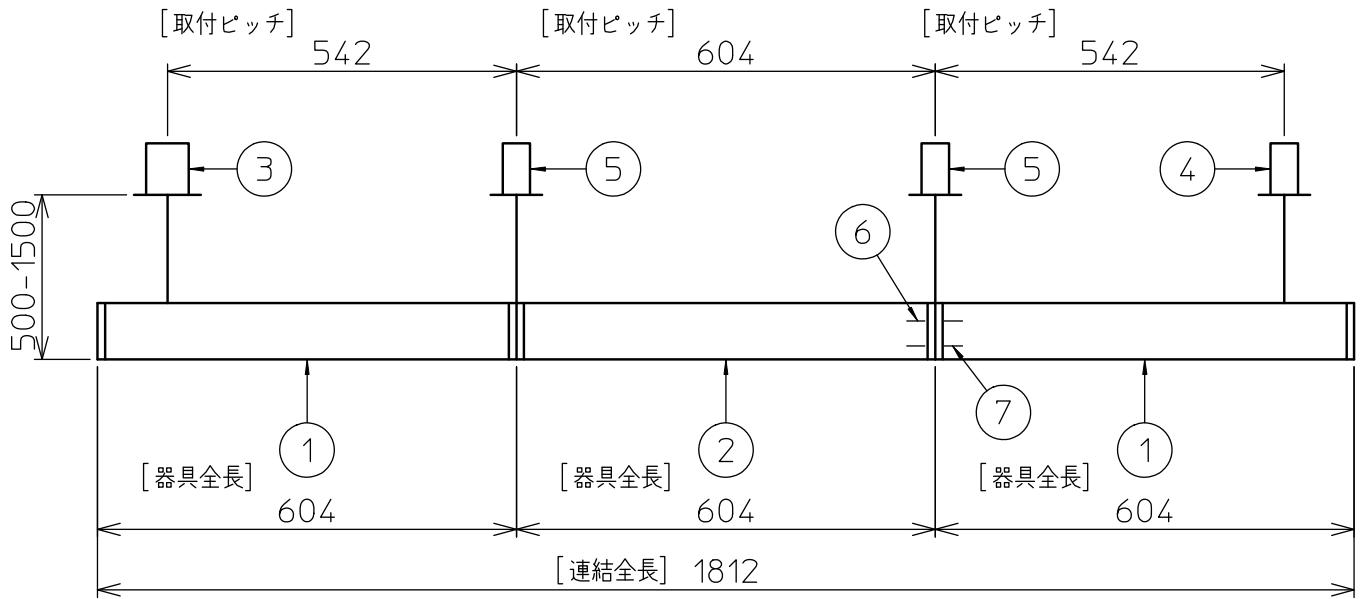

定格光束	2740 lm
LED照明器具の固有エネルギー消費効率	85.6 lm/W
LED光源寿命	40000時間

本図面は2枚で1組です。 (1/2)

No.	部品名	材質	備考	機能	一般用	特記事項
7				取付場所	屋内 天井埋込専用	連結(中間) 吊高さ調整可能 (全長500mm-1500mm) 調光可能 専用調光器別売 (5%-100%) 専用パーツ別売 最大接続容量 400VA (100V時) 700VA (200V時)
6				電源接続	送り付端子台(アース付)	
5	信号線コネクタ	66ナイロン	SLコネクタ	消費電力	32 W 定格電圧 100/200 V	
4	電源コネクタ	66ナイロン	YLコネクタ	電気容量	32/33 VA	
3	カバー	アクリル	乳白	LED付 交換不可	LED 32W 演色性 Ra83 白色(4000K)	
2	側板	ポリプロピレン	グレー			
1	本体	アルミ型材	シルバーアルマイト			
No.	部品名	材質	備考	器具重量	約 1.4 kg	谷口 藤山 (2)

連結例(直線)

※…L600タイプを3連結する場合

吊下形 下配光PWM 連結例

他の器具の組合せは、各型番の仕様図の全長、取付ピッチをご参照ください。

①	本体・連結(端部)	LZY-93233WS	2台	⑤	中間部用 吊パーツ	LZA-93280	2台
②	本体・連結(中間)	LZY-93233WS	1台	⑥	電源接続ケーブル	LZA-93287	1台
③	電源供給側 吊パーツ	LZA-93277	1台	⑦	信号線接続ケーブル	LZA-93288	1台
④	端部用 吊パーツ	LZA-93279	1台				

連結例(ロ字)

※…L600タイプをロ字に連結する場合

他の器具の組合せは、各型番の仕様図の全長、取付ピッチをご参照ください。

①	本体・連結(中間)	LZY-93234WS	4台
②	電源供給側コーナー用 吊パーツ	LZA-93284	1台
③	端部コーナー用 吊パーツ	LZA-93286	3台

本図面は2枚で1組です。(2/2)

谷口 藤山 ②