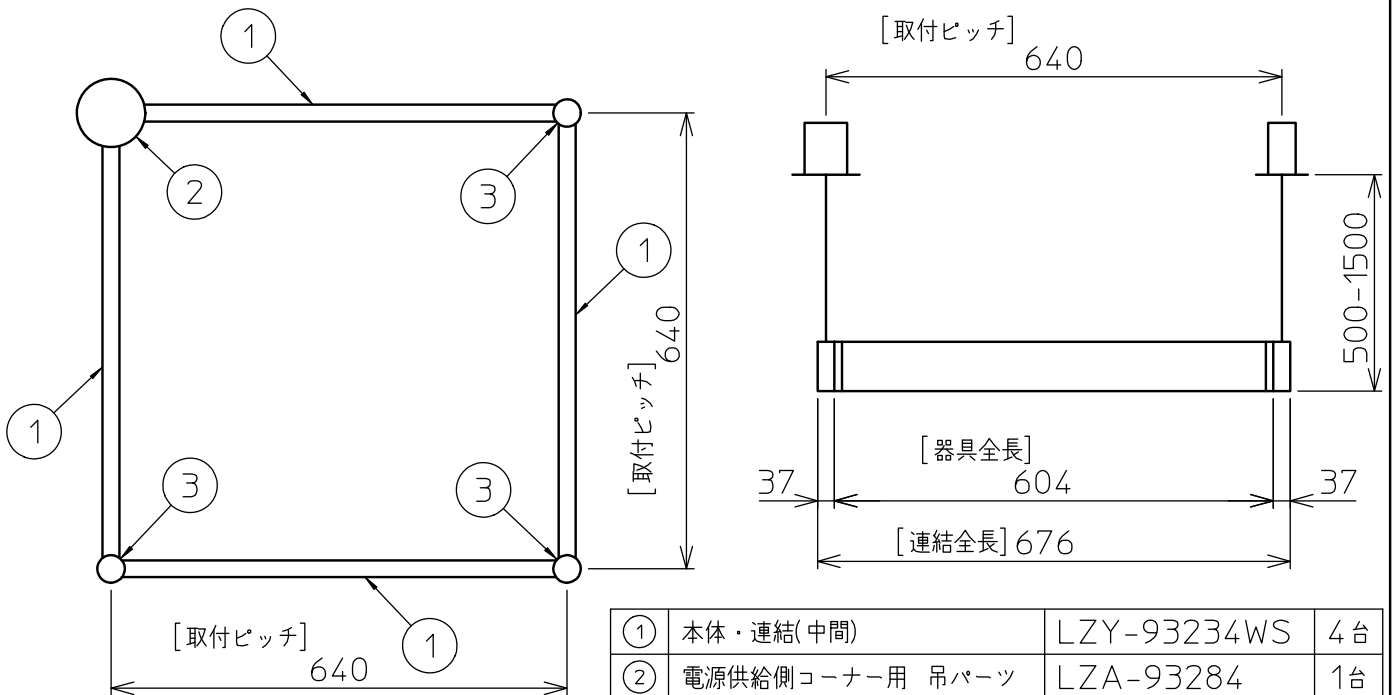

連結例(ロ字)

※…L600タイプをロ字に連結する場合

他の器具の組合せは、各型番の仕様図の全長、取付ピッチをご参照ください。

①	本体・連結(中間)	LZY-93234WS	4台
②	電源供給側コーナー用 吊パーツ	LZA-93284	1台
③	端部コーナー用 吊パーツ	LZA-93286	3台

本図面は2枚で1組です。(2/2)

谷口 藤山 ②