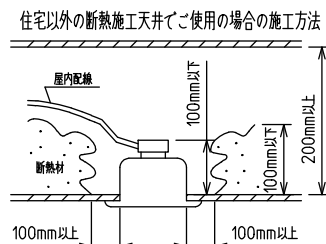

⚠️ 安全に関するご注意

- この器具は単体では使用できません。仕様図または取扱説明書に従って適正な組み合わせでご使用ください。落下・感電・火災の原因になります。
- この器具は、住宅の断熱施工天井にはご使用できません。
- ロックウール等のやわらかい天井には取り付けしないでください。天井破損・落下の原因になります。
- ガス機器等の温度の高くなるものの上に取り付けしないでください。火災の原因になります。
- この器具は、一般通常環境の屋内天井埋込吊下げ専用器具です。一般通常環境以外の所、傾斜天井・屋外・湿気の多い所・水気のかかる所・壁面・床面では使用しないでください。落下・感電・火災の原因になります。
- 断熱施工の天井内に使用する場合は、器具と断熱材・防音材・造営材等は下図のような空間を設けて施工してください。誤った施工をしますと、火災の原因になります。屋内配線は、断熱材・防音材の上側にくるようにしてください。
- この器具はボルト取付専用器具です。必ずボルトにより、補強材のある位置に取り付けてください。落下の原因になります。
- 電源電圧は、定格電圧±6%内でご使用ください。感電・火災の原因になります。
- LEDにはバラツキがあり、同一型番であっても商品ごとに発光色明るさ・点灯時間(始動時間)が異なる場合があります。
- 被照射面とは0.1m以上離してください。過熱による火災の原因になります。

定格光束	2740 lm
LED照明器具の固有エネルギー消費効率	85.6 lm/W
LED光源寿命	40000時間

本図面は2枚で1組です。 (1/2)

No.	部品名	材質	備考	機能	一般用	特記事項
7				取付場所	屋内 天井埋込専用	連結(中間) 吊高さ調整可能 (全長500mm-1500mm) 調光可能 専用調光器別売 (5%-100%) 専用パーツ別売 最大接続容量 400VA (100V時) 700VA (200V時)
6				電源接続	送り付端子台(アース付)	
5	信号線コネクタ	66ナイロン	SLコネクタ	消費電力	32 W 定格電圧 100/200 V	
4	電源コネクタ	66ナイロン	YLコネクタ	電気容量	32/33 VA	
3	カバー	アクリル	乳白	LED付 交換不可	LED 32W 演色性 Ra83 白色(4000K)	
2	側板	ポリプロピレン	グレー			
1	本体	アルミ型材	シルバーアルマイト			
No.	部品名	材質	備考	器具重量	約 1.4 kg	谷口 藤山 (2)

連結例(直線)

※…L600タイプを3連結する場合

吊下形 下配光PWM 連結例

他の器具の組合せは、各型番の仕様図の全長、取付ピッチをご参照ください。

①	本体・連結(端部)	LZY-93233WS	2台	⑤	中間部用 吊パーツ	LZA-93280	2台
②	本体・連結(中間)	LZY-93233WS	1台	⑥	電源接続ケーブル	LZA-93287	1台
③	電源供給側 吊パーツ	LZA-93277	1台	⑦	信号線接続ケーブル	LZA-93288	1台
④	端部用 吊パーツ	LZA-93279	1台				

連結例(ロ字)

※…L600タイプをロ字に連結する場合

他の器具の組合せは、各型番の仕様図の全長、取付ピッチをご参照ください。

①	本体・連結(中間)	LZY-93234WS	4台
②	電源供給側コーナー用 吊パーツ	LZA-93284	1台
③	端部コーナー用 吊パーツ	LZA-93286	3台

本図面は2枚で1組です。(2/2)

谷口 藤山 ②