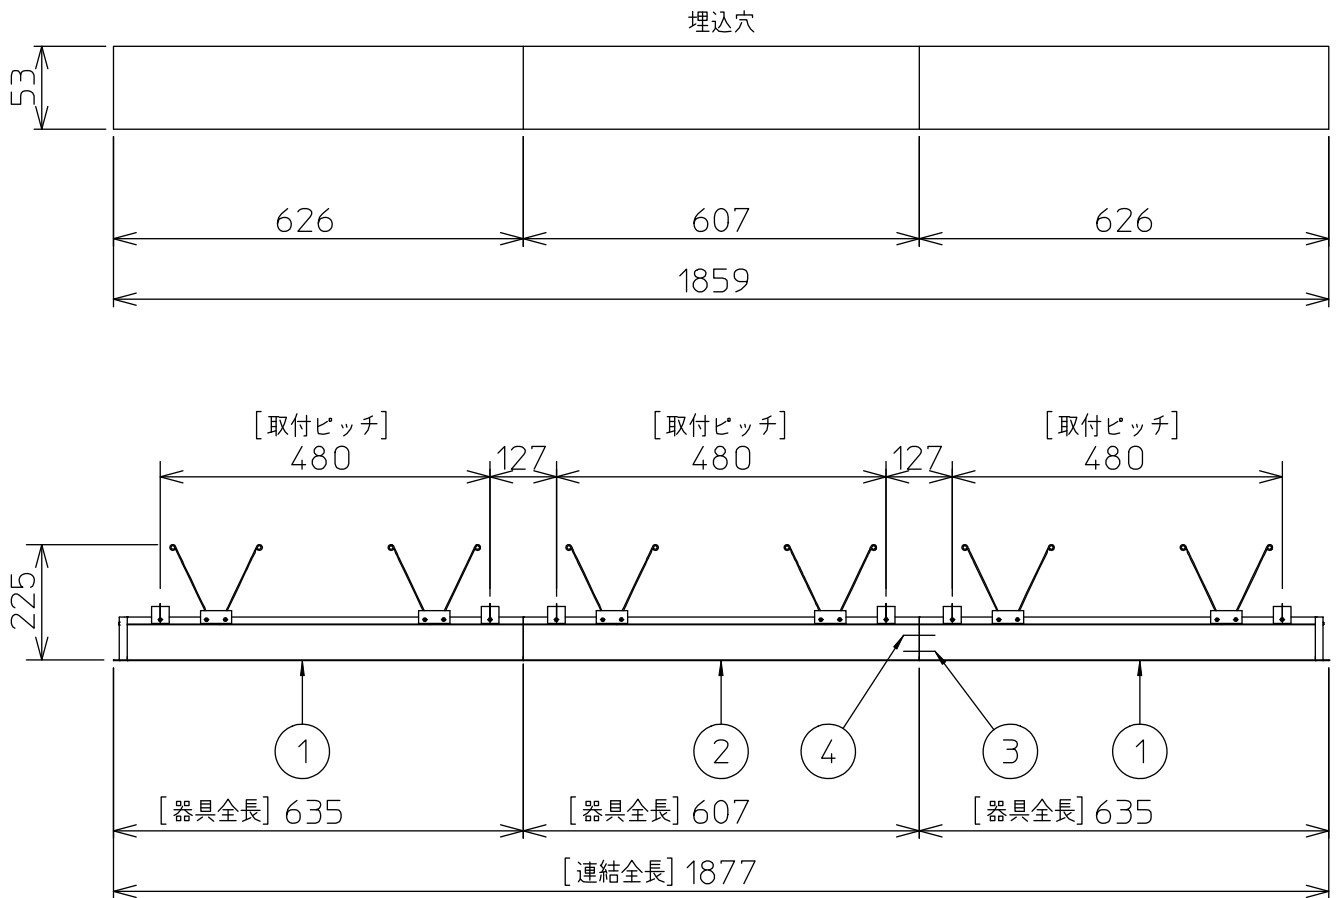

定格光束	1830 lm
LED照明器具の固有エネルギー消費効率	83.1 lm/W
LED光源寿命	40000時間

本図面は2枚で1組です。 (1/2)

No.	部品名	材質	備考	機能	一般用	特記事項
7				取付場所	屋内 天井埋込専用	連結(中間) 調光可能 専用調光器別売 (5%-100%) 専用パーツ別売 電源接続ケーブル(LZA-93287) 信号線接続ケーブル(LZA-93288) 最大接続容量 400VA (100V時) 700VA (200V時)
6				電源接続	送り付端子台(アース付)	
5	信号線コネクタ	66ナイロン	SLコネクタ	消費電力	22 W 定格電圧 100/200 V	
4	電源コネクタ	66ナイロン	YLコネクタ	電気容量	22/23 VA	
3	カバー	アクリル	乳白	LED付 交換不可	LED 22W 演色性 Ra83 温白色(3500K)	
2	本体	アルミ型材	シルバーアルマイト			
1	埋込フレーム	アルミ型材	シルバーアルマイト			
No.	部品名	材質	備考	器具重量	約 1.2 kg	谷口 藤山 (2)

連結例

※…L600タイプを3連結する場合

埋込形 PWM 連結例

他の器具の組合せは、各型番の仕様図の埋込穴、全長、取付ピッチをご参照ください。

①	本体・連結(端部)	LZY-93263WS	2台	③	電源接続ケーブル	LZA-93287	1台
②	本体・連結(中間)	LZY-93264WS	1台	④	信号線接続ケーブル	LZA-93288	1台