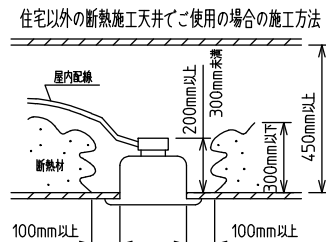

⚠ 安全に関するご注意

- この器具は、住宅の断熱施工天井にはご使用できません。
- ロックウール等のやわらかい天井には取り付けないでください。天井破損・落下の原因になります。
- ガス機器等の温度の高くなるものの上に取り付けないでください。火災の原因になります。
- この器具は、一般通常環境の屋内天井埋込専用器具です。一般通常環境以外の所、傾斜天井・屋外・湿気の多い所・水気のかかる所・壁面・床面では使用しないでください。落下・感電・火災の原因になります。
- 断熱施工の天井内に使用する場合は、器具と断熱材・防音材・造音材等は下図のような空間を設けて施工してください。誤った施工をしますと、火災の原因になります。屋内配線は、断熱材・防音材の上側にくるようにしてください。
- この器具はボルト取付専用器具です。必ずボルトにより、補強材のある位置に取り付けてください。落下の原因になります。
- 電源電圧は、定格電圧±6%内でご使用ください。感電・火災の原因になります。
- LEDにはバラツキがあり、同一型番であっても商品ごとに発光色明るさ・点灯時間(始動時間)が異なる場合があります。
- 被照射面とは0.1m以上離してください。過熱による火災の原因になります。

定格光束	1830 lm
LED照明器具の固有エネルギー消費効率	83.1 lm/W
LED光源寿命	40000時間

本図面は2枚で1組です。 (1/2)

No.	部品名	材質	備考	機能	一般用	特記事項
7				取付場所	屋内 天井埋込専用	連結(中間) 調光可能 専用調光器別売 (5%-100%) 専用パーツ別売 電源接続ケーブル(LZA-93287) 信号線接続ケーブル(LZA-93288) 最大接続容量 400VA (100V時) 700VA (200V時)
6				電源接続	送り付端子台(アース付)	
5	信号線コネクタ	66ナイロン	SLコネクタ	消費電力	22 W 定格電圧 100/200 V	
4	電源コネクタ	66ナイロン	YLコネクタ	電気容量	22/23 VA	
3	カバー	アクリル	乳白	LED付 交換不可	LED 22W 演色性 Ra83 温白色(3500K)	
2	本体	アルミ型材	シルバーアルマイト			
1	埋込フレーム	アルミ型材	シルバーアルマイト			
No.	部品名	材質	備考	器具重量	約 1.2 kg	谷口 藤山 (2)