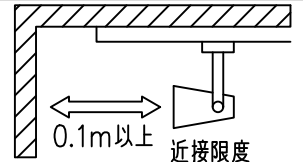

姿図

定格光束	590Lm
LED照明器具の固有エネルギー消費効率	52.6Lm/W
LED光源寿命	40000時間

⚠ 安全に関するご注意

- この器具は、一般通常環境の屋内配線ダクト取付専用器具です。一般通常環境以外の所、傾斜天井、屋外、湿気の多い所、水気のかかる所、壁面、床面では使用しないでください。落下・感電・火災の原因になります。
- 電源電圧は、器具銘板に記載されている定格電圧±6%内でご使用下さい。感電・火災の原因になります。
- 単体では使用できません。器具本体表示または、説明書に従って適正な組み合わせでご使用ください。落下・感電・火災の原因になります。
- ガス機器等の温度の高くなるものに取り付けしないでください。火災の原因になります。
- LEDにはバツキがあり、同一型番であっても商品ごとに発光色、明るさ、点灯時間（始動時間）が異なる場合があります。
- 被照射面までの距離は器具本体表示または説明書に従って0.1m以上離して施工してください。被照射物の変質・変色または火災の原因になります。

				機能 一般用			特記事項 1/2照度角 30° 制御レンズ付 調光可能 (1%~100%) 調光器別売 スイッチ無し
				取付場所	屋内 ルミライン取付専用		
				電源接続	ルミライン用プラグ		
5	レンズ	アクリル	透明	消費電力	11.2 W	定格電圧 100 V	
4	本体	アルミダイカスト	白塗装(ホワイト93)	電気容量	19VA		
3	ヒートシンクカバー	ポリカーボネート	白	LED 付 交換不可	LED11.2W 演色性 Ra93 白色 (4000K)		
2	アーム	アルミダイカスト	白塗装(ホワイト93)				
1	電源ケース	ポリカーボネート	白				
No.	部品名	材質	備考	器具重量	約 0.5 kg		鹿毛 狩野 ③