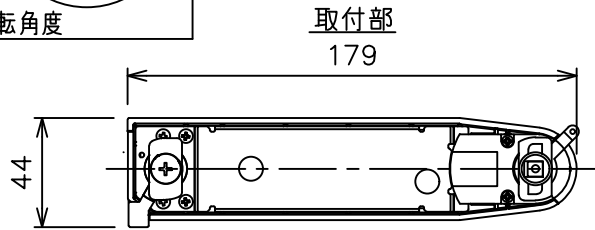

姿図

定格光束	590Lm
LED照明器具の固有エネルギー消費効率	52.6Lm/W
LED光源寿命	40000時間

⚠ 安全に関するご注意

- この器具は、一般通常環境の屋内配線ダクト取付専用器具です。一般通常環境以外の所、傾斜天井、屋外、湿気の多い所、水気のかかる所、壁面、床面では使用しないでください。落下・感電・火災の原因になります。
- 電源電圧は、器具銘板に記載されている定格電圧±6%内でご使用下さい。感電・火災の原因になります。
- 単体では使用できません。器具本体表示または、説明書に従って適正な組み合わせでご使用ください。落下・感電・火災の原因になります。
- ガス機器等の温度の高くなるものに取り付けしないでください。火災の原因になります。
- LEDにはバツキがあり、同一型番であっても商品ごとに発光色、明るさ、点灯時間（始動時間）が異なる場合があります。
- 被照射面までの距離は器具本体表示または説明書に従って0.1m以上離して施工してください。被照射物の変質・変色または火災の原因になります。

				機能 一般用			特記事項 1/2照度角 30° 制御レンズ付 調光可能 (1%~100%) 調光器別売 スイッチ無し
				取付場所	屋内 ルミライン取付専用		
				電源接続	ルミライン用プラグ		
5	レンズ	アクリル	透明	消費電力	11.2 W	定格電圧 100 V	
4	本体	アルミダイカスト	白塗装(ホワイト93)	電気容量	19VA		
3	ヒートシンクカバー	ポリカーボネート	白	LED 付 交換不可	LED11.2W 演色性 Ra93 白色 (4000K)		
2	アーム	アルミダイカスト	白塗装(ホワイト93)				
1	電源ケース	ポリカーボネート	白				
No.	部品名	材質	備考	器具重量	約 0.5 kg		鹿毛 狩野 ③