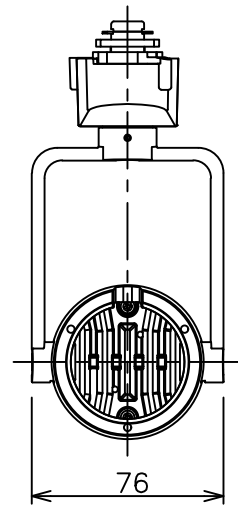

姿図

定格光束	590Lm
LED照明器具の固有エネルギー消費効率	52.6Lm/W
LED光源寿命	40000時間

⚠ 安全に関するご注意

- この器具は、一般通常環境の屋内配線ダクト取付専用器具です。一般通常環境以外の所、傾斜天井、屋外、湿気の多い所、水気のかかる所、壁面、床面では使用しないでください。落下・感電・火災の原因になります。
- 電源電圧は、器具銘板に記載されている定格電圧±6%内でご使用下さい。感電・火災の原因になります。
- 単体では使用できません。器具本体表示または、説明書に従って適正な組み合わせでご使用ください。落下・感電・火災の原因になります。
- ガス機器等の温度の高くなるものに取り付けしないでください。火災の原因になります。
- LEDにはバツキがあり、同一型番であっても商品ごとに発光色、明るさ、点灯時間（始動時間）が異なる場合があります。
- 被照射面までの距離は器具本体表示または説明書に従って0.1m以上離して施工してください。被照射物の変質・変色または火災の原因になります。

				機能 一般用			特記事項 1/2照度角 30° 制御レンズ付 調光可能 (1%~100%) 調光器別売 スイッチ無し
				取付場所	屋内 ルミライン取付専用		
				電源接続	ルミライン用プラグ		
5	レンズ	アクリル	透明	消費電力	11.2 W	定格電圧 100 V	
4	本体	アルミダイカスト	白塗装(ホワイト93)	電気容量	19VA		
3	ヒートシンクカバー	ポリカーボネート	白	LED 付 交換不可	LED11.2W 演色性 Ra93 白色 (4000K)		
2	アーム	アルミダイカスト	白塗装(ホワイト93)				
1	電源ケース	ポリカーボネート	白				
No.	部品名	材質	備考	器具重量	約 0.5 kg		鹿毛 狩野 ③