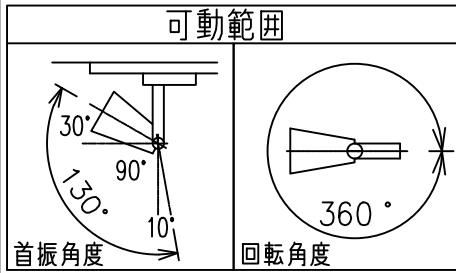

姿図

定格光束	590Lm
LED照明器具の固有エネルギー消費効率	52.6Lm/W
LED光源寿命	40000時間

⚠ 安全に関するご注意

- この器具は、一般通常環境の屋内配線ダクト取付専用器具です。一般通常環境以外の所、傾斜天井、屋外、湿気の多い所、水気のかかる所、壁面、床面では使用しないでください。落下・感電・火災の原因になります。
- 電源電圧は、器具銘板に記載されている定格電圧±6%内でご使用下さい。感電・火災の原因になります。
- 単体では使用できません。器具本体表示または、説明書に従って適正な組み合わせでご使用ください。落下・感電・火災の原因になります。
- ガス機器等の温度の高くなるものに取り付けしないでください。火災の原因になります。
- LEDにはバツキがあり、同一型番であっても商品ごとに発光色、明るさ、点灯時間（始動時間）が異なる場合があります。
- 被照射面までの距離は器具本体表示または説明書に従って0.1m以上離して施工してください。被照射物の変質・変色または火災の原因になります。

				機能 一般用			特記事項 1/2照度角 30° 制御レンズ付 調光可能 (1%~100%) 調光器別売 スイッチ無し
				取付場所	屋内 ルミライン取付専用		
				電源接続	ルミライン用プラグ		
5	レンズ	アクリル	透明	消費電力	11.2 W	定格電圧 100 V	
4	本体	アルミダイカスト	白塗装(ホワイト93)	電気容量	19VA		
3	ヒートシンクカバー	ポリカーボネート	白	LED 付 交換不可	LED11.2W 演色性 Ra93 白色 (4000K)		
2	アーム	アルミダイカスト	白塗装(ホワイト93)				
1	電源ケース	ポリカーボネート	白				
No.	部品名	材質	備考	器具重量	約 0.5 kg		鹿毛 狩野 ③