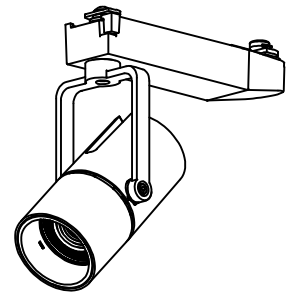

姿図

定格光束	590Lm
LED照明器具の固有エネルギー消費効率	52.6Lm/W
LED光源寿命	40000時間

⚠ 安全に関するご注意

- この器具は、一般通常環境の屋内配線ダクト取付専用器具です。一般通常環境以外の所、傾斜天井、屋外、湿気の多い所、水気のかかる所、壁面、床面では使用しないでください。落下・感電・火災の原因になります。
- 電源電圧は、器具銘板に記載されている定格電圧±6%内でご使用下さい。感電・火災の原因になります。
- 単体では使用できません。器具本体表示または、説明書に従って適正な組み合わせでご使用ください。落下・感電・火災の原因になります。
- ガス機器等の温度の高くなるものに取り付けしないでください。火災の原因になります。
- LEDにはバツキがあり、同一型番であっても商品ごとに発光色、明るさ、点灯時間（始動時間）が異なる場合があります。
- 被照射面までの距離は器具本体表示または説明書に従って0.1m以上離して施工してください。被照射物の変質・変色または火災の原因になります。

				機能 一般用			特記事項 1/2照度角 30° 制御レンズ付 調光可能 (1%~100%) 調光器別売 スイッチ無し
				取付場所	屋内 ルミライン取付専用		
				電源接続	ルミライン用プラグ		
5	レンズ	アクリル	透明	消費電力	11.2 W	定格電圧 100 V	
4	本体	アルミダイカスト	白塗装(ホワイト93)	電気容量	19VA		
3	ヒートシンクカバー	ポリカーボネート	白	LED 付 交換不可	LED11.2W 演色性 Ra93 白色 (4000K)		
2	アーム	アルミダイカスト	白塗装(ホワイト93)				
1	電源ケース	ポリカーボネート	白				
No.	部品名	材質	備考	器具重量	約 0.5 kg		鹿毛 狩野 ③