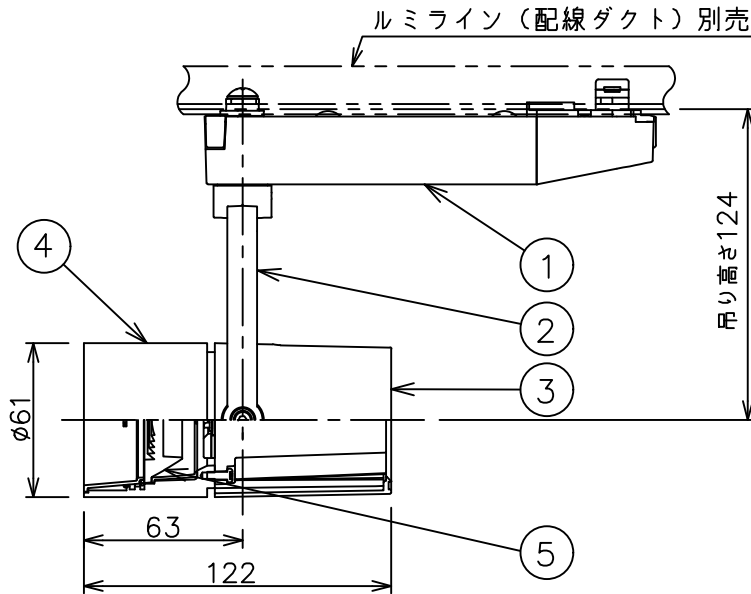

姿図

定格光束	590Lm
LED照明器具の固有エネルギー消費効率	52.6Lm/W
LED光源寿命	40000時間

⚠ 安全に関するご注意

- この器具は、一般通常環境の屋内配線ダクト取付専用器具です。一般通常環境以外の所、傾斜天井、屋外、湿気の多い所、水気のかかる所、壁面、床面では使用しないでください。落下・感電・火災の原因になります。
- 電源電圧は、器具銘板に記載されている定格電圧±6%内でご使用下さい。感電・火災の原因になります。
- 単体では使用できません。器具本体表示または、説明書に従って適正な組み合わせでご使用ください。落下・感電・火災の原因になります。
- ガス機器等の温度の高くなるものに取り付けしないでください。火災の原因になります。
- LEDにはバツキがあり、同一型番であっても商品ごとに発光色、明るさ、点灯時間（始動時間）が異なる場合があります。
- 被照射面までの距離は器具本体表示または説明書に従って0.1m以上離して施工してください。被照射物の変質・変色または火災の原因になります。

				機能 一般用			特記事項 1/2照度角 30° 制御レンズ付 調光可能 (1%~100%) 調光器別売 スイッチ無し
				取付場所	屋内 ルミライン取付専用		
				電源接続	ルミライン用プラグ		
5	レンズ	アクリル	透明	消費電力	11.2 W	定格電圧 100 V	
4	本体	アルミダイカスト	白塗装(ホワイト93)	電気容量	19VA		
3	ヒートシンクカバー	ポリカーボネート	白	LED 付 交換不可	LED11.2W 演色性 Ra93 白色 (4000K)		
2	アーム	アルミダイカスト	白塗装(ホワイト93)				
1	電源ケース	ポリカーボネート	白				
No.	部品名	材質	備考	器具重量	約 0.5 kg		鹿毛 狩野 ③