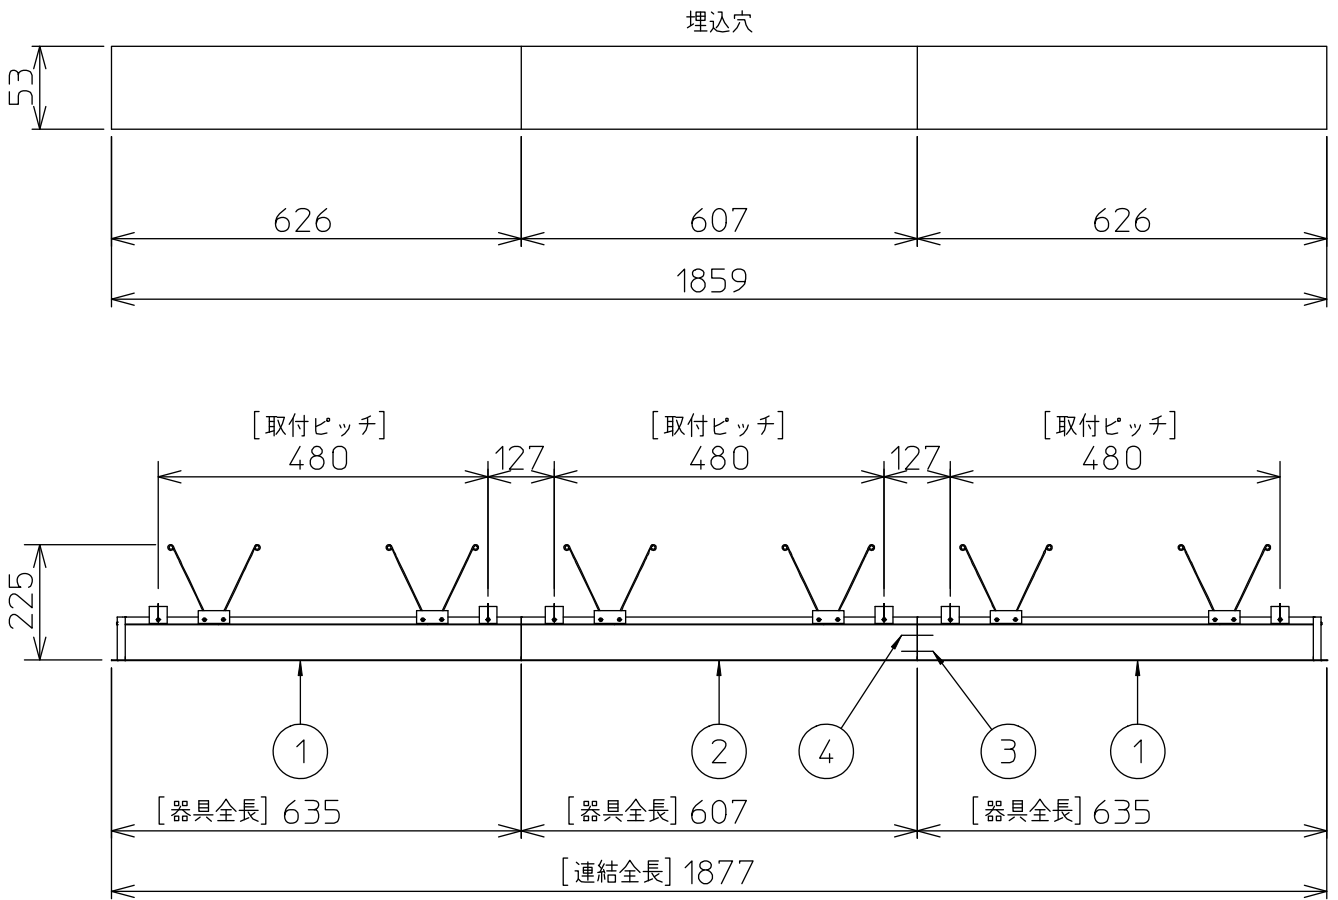

定格光束	1780 lm
LED照明器具の固有エネルギー消費効率	80.9 lm/W
LED光源寿命	40000時間

本図面は2枚で1組です。 (1/2)

No.	部品名	材質	備考	機能	一般用	特記事項
7				取付場所	屋内 天井埋込専用	連結(端部) 調光可能 専用調光器別売 (5%-100%) 専用パーツ別売 電源接続ケーブル(LZA-93287) 信号線接続ケーブル(LZA-93288) 最大接続容量 400VA (100V時) 700VA (200V時)
6	信号線コネクタ	66ナイロン	SLコネクタ	電源接続	送り付端子台(アース付)	
5	電源コネクタ	66ナイロン	YLコネクタ	消費電力	22 W 定格電圧 100/200 V	
4	カバー	アクリル	乳白	電気容量	22/23 VA	
3	本体	アルミ型材	シルバーアルマイト	LED付 交換不可	LED 22W 演色性 Ra83 電球色(3000K)	スイッチ無し
2	埋込フレーム側板	アルミダイカスト	グレー			
1	埋込フレーム	アルミ型材	シルバーアルマイト			
No.	部品名	材質	備考	器具重量	約 1.2 kg	谷口 藤山 ②

連結例

※…L600タイプを3連結する場合

埋込形 PWM 連結例

他の器具の組合せは、各型番の仕様図の埋込穴、全長、取付ピッチをご参照ください。

①	本体・連結(端部)	LZY-93263WS	2台	③	電源接続ケーブル	LZA-93287	1台
②	本体・連結(中間)	LZY-93264WS	1台	④	信号線接続ケーブル	LZA-93288	1台

②/2 本図面は2枚で1組です。

谷口 藤山 ②