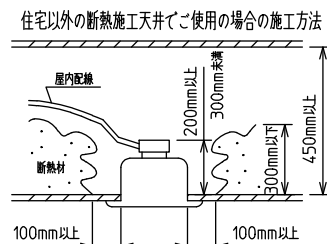

⚠ 安全に関するご注意

- この器具は、住宅の断熱施工天井にはご使用できません。
- ロックウール等のやわらかい天井には取り付けないでください。天井破損・落下の原因になります。
- ガス機器等の温度の高くなるものの上に取り付けないでください。火災の原因になります。
- この器具は、一般通常環境の屋内天井埋込専用器具です。一般通常環境以外の所、傾斜天井・屋外・湿気の多い所・水気のかかる所・壁面・床面では使用しないでください。落下・感電・火災の原因になります。
- 断熱施工の天井内に使用する場合は、器具と断熱材・防音材・造音材等は下図のような空間を設けて施工してください。誤った施工をしますと、火災の原因になります。屋内配線は、断熱材・防音材の上側に行ってください。
- この器具はボルト取付専用器具です。必ずボルトにより、補強材のある位置に取り付けてください。落下の原因になります。
- 電源電圧は、定格電圧±6%内でご使用ください。感電・火災の原因になります。
- LEDにはバラツキがあり、同一型番であっても商品ごとに発光色明るさ・点灯時間(始動時間)が異なる場合があります。
- 被照射面とは0.1m以上離してください。過熱による火災の原因になります。

定格光束	1780 lm
LED照明器具の固有エネルギー消費効率	80.9 lm/W
LED光源寿命	40000時間

本図面は2枚で1組です。 (1/2)

No.	部品名	材質	備考	機能	一般用	特記事項
7				取付場所	屋内 天井埋込専用	連結(端部) 調光可能 専用調光器別売 (5%-100%) 専用パーツ別売 電源接続ケーブル(LZA-93287) 信号線接続ケーブル(LZA-93288) 最大接続容量 400VA (100V時) 700VA (200V時)
6	信号線コネクタ	66ナイロン	SLコネクタ	電源接続	送り付端子台(アース付)	
5	電源コネクタ	66ナイロン	YLコネクタ	消費電力	22 W 定格電圧 100/200 V	
4	カバー	アクリル	乳白	電気容量	22/23 VA	
3	本体	アルミ型材	シルバーアルマイト	LED付 交換不可	LED 22W 演色性 Ra83 電球色(3000K)	スイッチ無し
2	埋込フレーム側板	アルミダイカスト	グレー			
1	埋込フレーム	アルミ型材	シルバーアルマイト			
No.	部品名	材質	備考	器具重量	約 1.2 kg	谷口 藤山 ②