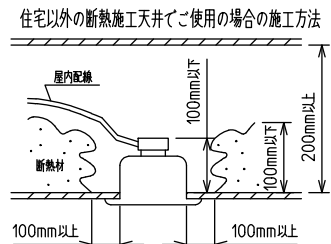

姿図

### ⚠ 安全に関するご注意

- この器具は単体では使用できません。仕様図または取扱説明書に従って適正な組み合わせでご使用ください。落下・感電・火災の原因になります。
- この器具は、住宅の断熱施工天井にはご使用できません。
- ロックウール等のやわらかい天井には取り付けしないでください。天井破損・落下の原因になります。
- ガス機器等の温度の高くなるものの上に取り付けしないでください。火災の原因になります。
- この器具は、一般通常環境の屋内天井埋込吊下げ専用器具です。一般通常環境以外の所、傾斜天井・屋外・湿気の多い所・水気のかかる所・壁面・床面では使用しないでください。落下・感電・火災の原因になります。
- 断熱施工の天井内に使用する場合は、器具と断熱材・防音材・造営材等は下図のような空間を設けて施工してください。誤った施工をしますと、火災の原因になります。屋内配線は、断熱材・防音材の上側にするようにしてください。
- この器具はボルト取付専用器具です。必ずボルトにより、補強材のある位置に取り付けてください。落下の原因になります。
- 電源電圧は、定格電圧±6%内でご使用ください。感電・火災の原因になります。
- LEDにはバラツキがあり、同一型番であっても商品ごとに発光色明るさ・点灯時間(始動時間)が異なる場合があります。
- 被照射面とは0.1m以上離してください。過熱による火災の原因になります。

定格光束	5800 lm			機能	一般用		特記事項 吊高さ調整可能 (全長500mm-1500mm) 調光可能・専用調光器別売 (5%-100%) 専用パーツ別売 電源供給側吊パーツ(LZA-93277) 端部用吊パーツ(LZA-93279)
LED照明器具の固有エネルギー消費効率	90.6 lm/W			取付場所	屋内 天井埋込専用		
LED光源寿命	40000時間			電源接続	送り付端子台(アース付)		
				消費電力	64 W	定格電圧 100/200 V	
4	カバー	アクリル	乳白	電気容量	64/66 VA		スイッチ無し
3	サイドパネル	ポリプロピレン	グレー	LED付 交換不可	LED 64W 演色性 Ra83 昼白色(5000K)		
2	側板	ポリプロピレン	グレー				
1	本体	アルミ型材	シルバーアルマイト				
No.	部品名	材質	備考	器具重量	約 3.8 kg		谷口 藤山 ②