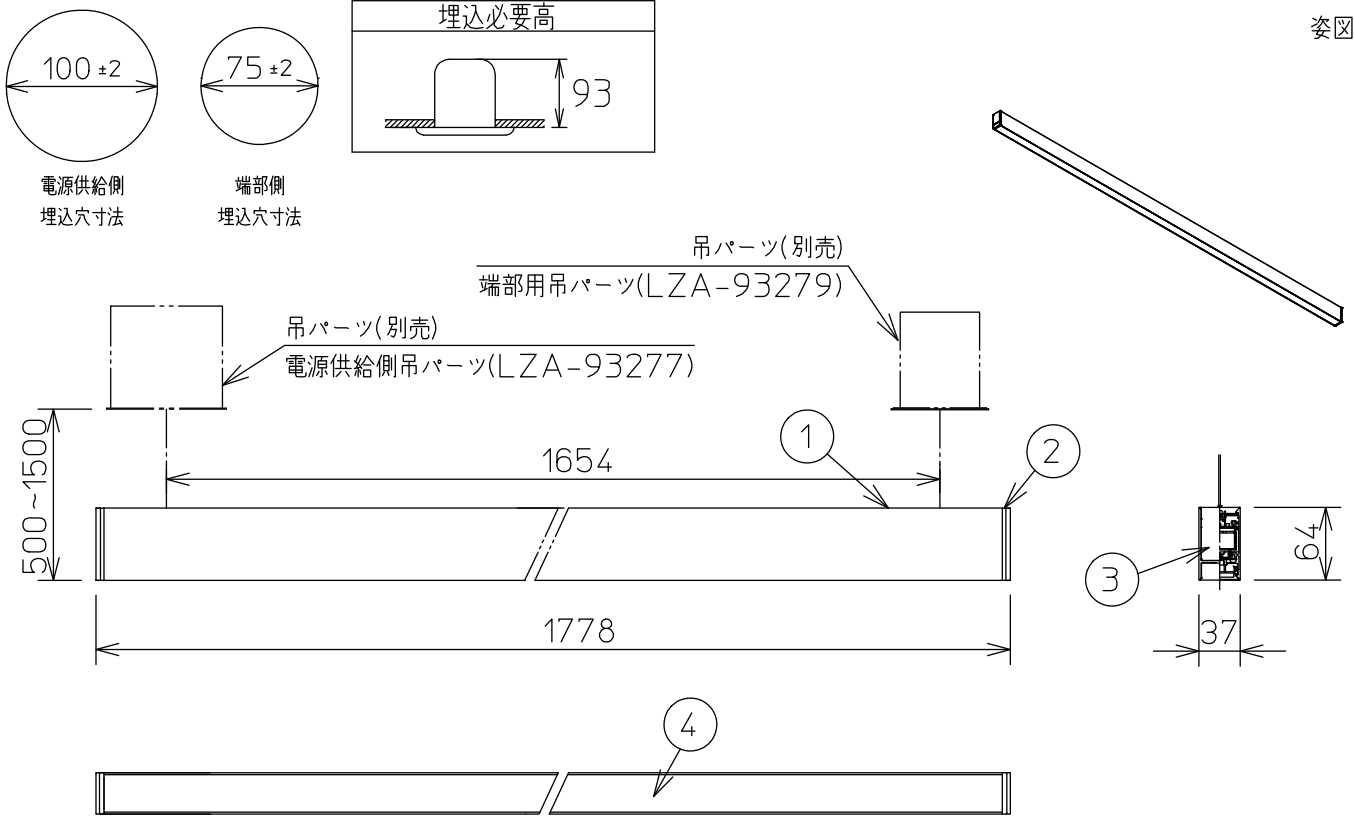

姿図

定格光束	5800 lm			機能	一般用		特記事項 吊高さ調整可能 (全長500mm-1500mm) 調光可能・専用調光器別売 (5%-100%) 専用パーツ別売 電源供給側吊パーツ(LZA-93277) 端部用吊パーツ(LZA-93279)
LED照明器具の固有エネルギー消費効率	90.6 lm/W			取付場所	屋内 天井埋込専用		
LED光源寿命	40000時間			電源接続	送り付端子台(アース付)		
				消費電力	64 W	定格電圧 100/200 V	
4	カバー	アクリル	乳白	電気容量	64/66 VA		スイッチ無し
3	サイドパネル	ポリプロピレン	グレー	LED付 交換不可	LED 64W 演色性 Ra83 昼白色(5000K)		
2	側板	ポリプロピレン	グレー				
1	本体	アルミ型材	シルバーアルマイト				
No.	部品名	材質	備考	器具重量	約 3.8 kg		谷口 藤山 ②