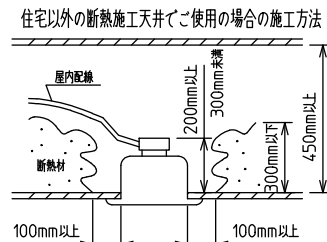

### ⚠ 安全に関するご注意

- この器具は、住宅の断熱施工天井にはご使用できません。
- ロックウール等のやわらかい天井には取り付けないでください。天井破損・落下の原因になります。
- ガス機器等の温度の高くなるものの上に取り付けないでください。火災の原因になります。
- この器具は、一般通常環境の屋内天井埋込専用器具です。一般通常環境以外の所、傾斜天井・屋外・湿気の多い所・水気のかかる所・壁面・床面では使用しないでください。落下・感電・火災の原因になります。
- 断熱施工の天井内に使用する場合は、器具と断熱材・防音材・造営材等は下図のような空間を設けて施工してください。誤った施工をしますと、火災の原因になります。屋内配線は、断熱材・防音材の上側にくるようにしてください。
- この器具はホルト取付専用器具です。必ずホルトにより、補強材のある位置に取り付けてください。落下の原因になります。
- 電源電圧は、定格電圧±6%内でご使用ください。感電・火災の原因になります。
- LEDにはバラツキがあり、同一型番であっても商品ごとに発光色明るさ・点灯時間(始動時間)が異なる場合があります。
- 被照射面とは0.1m以上離してください。過熱による火災の原因になります。

定格光束	3450 lm
LED照明器具の固有エネルギー消費効率	84.1 lm/W
LED光源寿命	40000時間

本図面は2枚で1組です。 (1/2)

No.	部品名	材質	備考	機能	一般用	特記事項
7				取付場所	屋内 天井埋込専用	連結(中間) 調光可能 専用調光器別売 (5%-100%) 専用パーツ別売 電源接続ケーブル(LZA-93287) 信号線接続ケーブル(LZA-93288) 最大接続容量 400VA (100V時) 700VA (200V時)
6				電源接続	送り付端子台(アース付)	
5	信号線コネクタ	66ナイロン	SLコネクタ	消費電力	43/41 W 定格電圧 100/200 V	
4	電源コネクタ	66ナイロン	YLコネクタ	電気容量	43 VA	
3	カバー	アクリル	乳白	LED付 交換不可	LED 43W 演色性 Ra83 電球色(2700K)	
2	本体	アルミ型材	シルバーアルマイト			
1	埋込フレーム	アルミ型材	シルバーアルマイト			
				器具重量	約 3.6 kg	スイッチ無し
						谷口 藤山 (2)