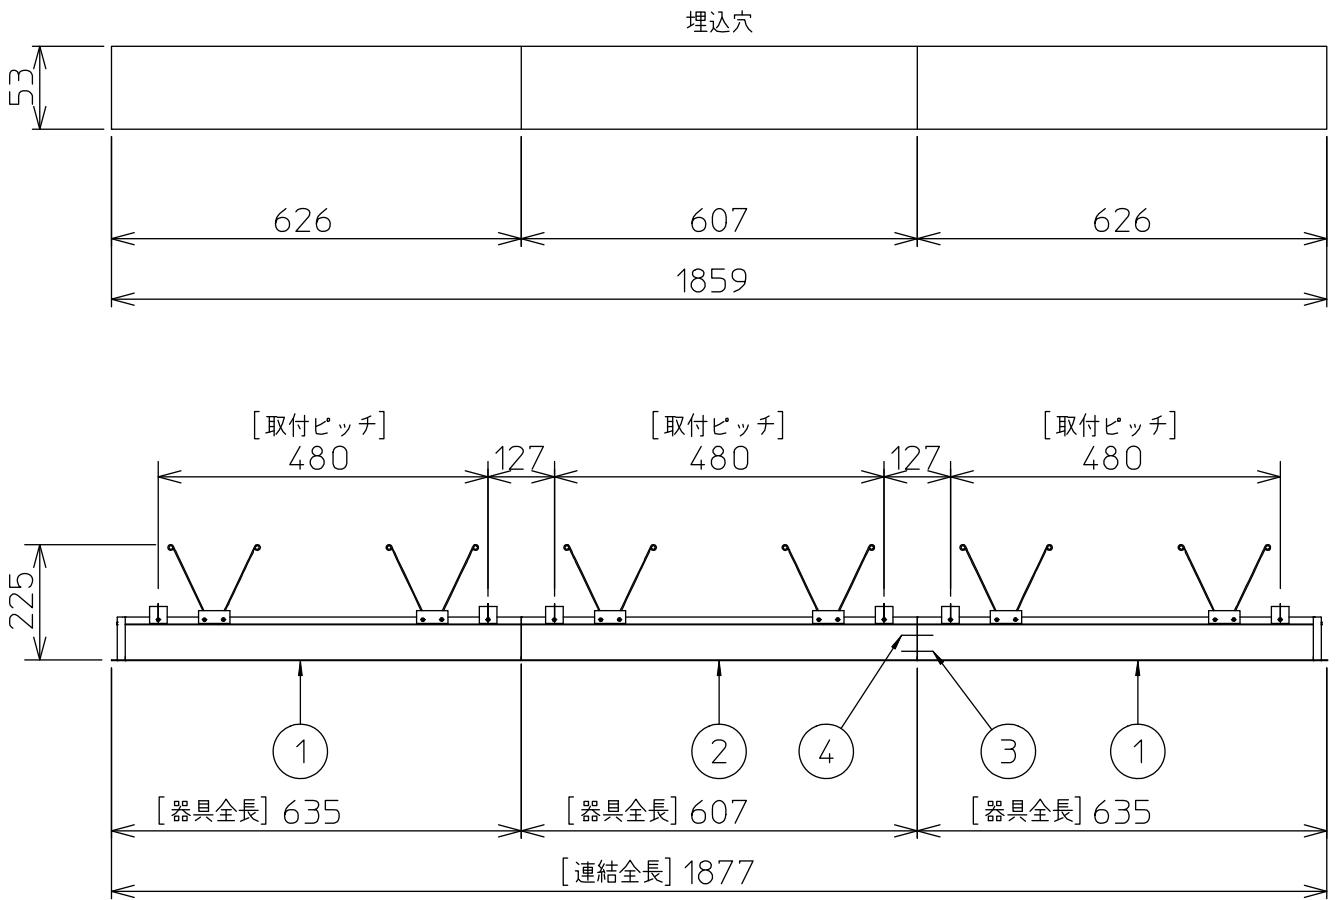

定格光束	3450 lm
LED照明器具の固有エネルギー消費効率	84.1 lm/W
LED光源寿命	40000時間

本図面は2枚で1組です。 (1/2)

No.	部品名	材質	備考	機能	一般用	特記事項
7				取付場所	屋内 天井埋込専用	連結(中間) 調光可能 専用調光器別売 (5%-100%) 専用パーツ別売 電源接続ケーブル(LZA-93287) 信号線接続ケーブル(LZA-93288) 最大接続容量 400VA (100V時) 700VA (200V時)
6				電源接続	送り付端子台(アース付)	
5	信号線コネクタ	66ナイロン	SLコネクタ	消費電力	43/41 W 定格電圧 100/200 V	
4	電源コネクタ	66ナイロン	YLコネクタ	電気容量	43 VA	
3	カバー	アクリル	乳白	LED付 交換不可	LED 43W 演色性 Ra83 電球色(2700K)	
2	本体	アルミ型材	シルバーアルマイト			
1	埋込フレーム	アルミ型材	シルバーアルマイト			
				器具重量	約 3.6 kg	スイッチ無し
						谷口 藤山 (2)

連結例

※…L600タイプを3連結する場合

埋込形 PWM 連結例

他の器具の組合せは、各型番の仕様図の埋込穴、全長、取付ピッチをご参照ください。

①	本体・連結(端部)	LZY-93263WS	2台	③	電源接続ケーブル	LZA-93287	1台
②	本体・連結(中間)	LZY-93264WS	1台	④	信号線接続ケーブル	LZA-93288	1台