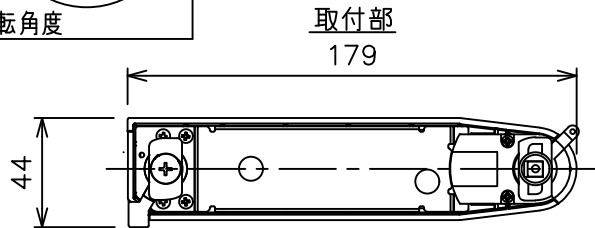

姿図

定格光束	410Lm
LED照明器具の固有エネルギー消費効率	36.6Lm/W
LED光源寿命	40000時間

⚠ 安全に関するご注意

- この器具は、一般通常環境の屋内配線ダクト取付専用器具です。一般通常環境以外の所、傾斜天井、屋外、湿気の多い所、水気のかかる所、壁面、床面では使用しないでください。落下・感電・火災の原因になります。
- 電源電圧は、器具銘板に記載されている定格電圧±6%内でご使用下さい。感電・火災の原因になります。
- 単体では使用できません。器具本体表示または、説明書に従って適正な組み合わせでご使用ください。落下・感電・火災の原因になります。
- ガス機器等の温度の高くなるものに取り付けしないでください。火災の原因になります。
- LEDにはバラツキがあり、同一型番であっても商品ごとに発光色、明るさ、点灯時間（始動時間）が異なる場合があります。
- 被照射面までの距離は器具本体表示または説明書に従って0.1m以上離して施工してください。被照射物の変質・変色または火災の原因になります。

				機能 一般用			特記事項 1/2照度角 12° 制御レンズ付 調光可能 (1%~100%) 調光器別売 スイッチ無し
				取付場所	屋内 ルミライン取付専用		
				電源接続	ルミライン用プラグ		
5	レンズ	アクリル	透明	消費電力	11.2 W	定格電圧 100 V	
4	本体	アルミダイカスト	白塗装(ホワイト93)	電気容量	19VA		
3	ヒートシンクカバー	ポリカーボネート	白	LED 付 交換不可	LED11.2W 演色性 Ra98 Q+ 2700K		
2	アーム	アルミダイカスト	白塗装(ホワイト93)				
1	電源ケース	ポリカーボネート	白				
No.	部品名	材質	備考	器具重量	約	0.5 kg	鹿毛 狩野 ③