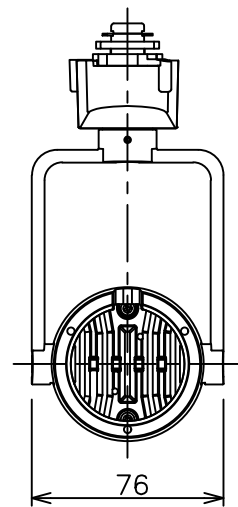

姿図

定格光束	410Lm
LED照明器具の固有エネルギー消費効率	36.6Lm/W
LED光源寿命	40000時間

⚠ 安全に関するご注意

- この器具は、一般通常環境の屋内配線ダクト取付専用器具です。一般通常環境以外の所、傾斜天井、屋外、湿気の多い所、水気のかかる所、壁面、床面では使用しないでください。落下・感電・火災の原因になります。
- 電源電圧は、器具銘板に記載されている定格電圧±6%内でご使用下さい。感電・火災の原因になります。
- 単体では使用できません。器具本体表示または、説明書に従って適正な組み合わせでご使用ください。落下・感電・火災の原因になります。
- ガス機器等の温度の高くなるものに取り付けしないでください。火災の原因になります。
- LEDにはバラツキがあり、同一型番であっても商品ごとに発光色、明るさ、点灯時間（始動時間）が異なる場合があります。
- 被照射面までの距離は器具本体表示または説明書に従って0.1m以上離して施工してください。被照射物の変質・変色または火災の原因になります。

				機能 一般用			特記事項 1/2照度角 12° 制御レンズ付 調光可能 (1%~100%) 調光器別売 スイッチ無し
				取付場所	屋内 ルミライン取付専用		
				電源接続	ルミライン用プラグ		
5	レンズ	アクリル	透明	消費電力	11.2 W	定格電圧 100 V	
4	本体	アルミダイカスト	白塗装(ホワイト93)	電気容量	19VA		
3	ヒートシンクカバー	ポリカーボネート	白	LED 付 交換不可	LED11.2W 演色性 Ra98 Q+ 2700K		
2	アーム	アルミダイカスト	白塗装(ホワイト93)				
1	電源ケース	ポリカーボネート	白				
No.	部品名	材質	備考	器具重量	約	0.5 kg	鹿毛 狩野 ③