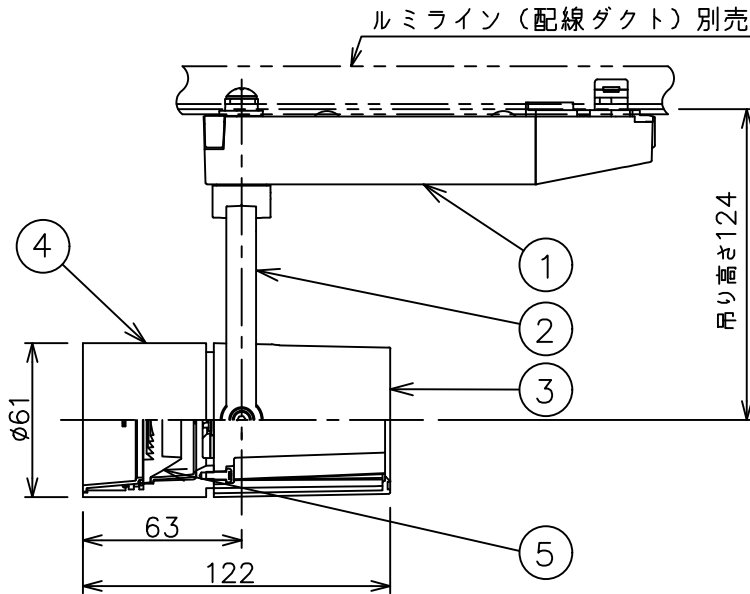

姿図

定格光束	410Lm
LED照明器具の固有エネルギー消費効率	36.6Lm/W
LED光源寿命	40000時間

⚠ 安全に関するご注意

- この器具は、一般通常環境の屋内配線ダクト取付専用器具です。一般通常環境以外の所、傾斜天井、屋外、湿気の多い所、水気のかかる所、壁面、床面では使用しないでください。落下・感電・火災の原因になります。
- 電源電圧は、器具銘板に記載されている定格電圧±6%内でご使用下さい。感電・火災の原因になります。
- 単体では使用できません。器具本体表示または、説明書に従って適正な組み合わせでご使用ください。落下・感電・火災の原因になります。
- ガス機器等の温度の高くなるものに取り付けしないでください。火災の原因になります。
- LEDにはバラツキがあり、同一型番であっても商品ごとに発光色、明るさ、点灯時間（始動時間）が異なる場合があります。
- 被照射面までの距離は器具本体表示または説明書に従って0.1m以上離して施工してください。被照射物の変質・変色または火災の原因になります。

				機能 一般用			特記事項 1/2照度角 12° 制御レンズ付 調光可能 (1%~100%) 調光器別売 スイッチ無し
				取付場所	屋内 ルミライン取付専用		
				電源接続	ルミライン用プラグ		
5	レンズ	アクリル	透明	消費電力	11.2 W	定格電圧 100 V	
4	本体	アルミダイカスト	白塗装(ホワイト93)	電気容量	19VA		
3	ヒートシンクカバー	ポリカーボネート	白	LED 付 交換不可	LED11.2W 演色性 Ra98 Q+ 2700K		
2	アーム	アルミダイカスト	白塗装(ホワイト93)				
1	電源ケース	ポリカーボネート	白				
No.	部品名	材質	備考	器具重量	約	0.5 kg	鹿毛 狩野 ③