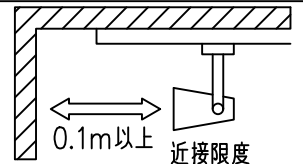

姿図

定格光束	410Lm
LED照明器具の固有エネルギー消費効率	36.6Lm/W
LED光源寿命	40000時間

⚠ 安全に関するご注意

- この器具は、一般通常環境の屋内配線ダクト取付専用器具です。一般通常環境以外の所、傾斜天井、屋外、湿気の多い所、水気のかかる所、壁面、床面では使用しないでください。落下・感電・火災の原因になります。
- 電源電圧は、器具銘板に記載されている定格電圧±6%内でご使用下さい。感電・火災の原因になります。
- 単体では使用できません。器具本体表示または、説明書に従って適正な組み合わせでご使用ください。落下・感電・火災の原因になります。
- ガス機器等の温度の高くなるものに取り付けしないでください。火災の原因になります。
- LEDにはバラツキがあり、同一型番であっても商品ごとに発光色、明るさ、点灯時間（始動時間）が異なる場合があります。
- 被照射面までの距離は器具本体表示または説明書に従って0.1m以上離して施工してください。被照射物の変質・変色または火災の原因になります。

				機能 一般用			特記事項 1/2照度角 12° 制御レンズ付 調光可能 (1%~100%) 調光器別売 スイッチ無し
				取付場所	屋内 ルミライン取付専用		
				電源接続	ルミライン用プラグ		
5	レンズ	アクリル	透明	消費電力	11.2 W	定格電圧 100 V	
4	本体	アルミダイカスト	白塗装(ホワイト93)	電気容量	19VA		
3	ヒートシンクカバー	ポリカーボネート	白	LED 付 交換不可	LED11.2W 演色性 Ra98 Q+ 2700K		
2	アーム	アルミダイカスト	白塗装(ホワイト93)				
1	電源ケース	ポリカーボネート	白				
No.	部品名	材質	備考	器具重量	約	0.5 kg	鹿毛 狩野 ③