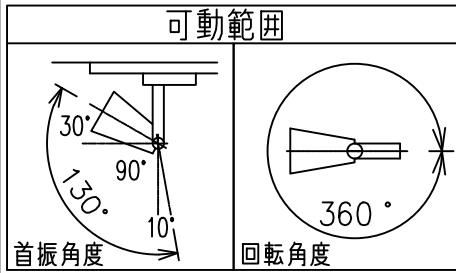

姿図

定格光束	410Lm
LED照明器具の固有エネルギー消費効率	36.6Lm/W
LED光源寿命	40000時間

⚠ 安全に関するご注意

- この器具は、一般通常環境の屋内配線ダクト取付専用器具です。一般通常環境以外の所、傾斜天井、屋外、湿気の多い所、水気のかかる所、壁面、床面では使用しないでください。落下・感電・火災の原因になります。
- 電源電圧は、器具銘板に記載されている定格電圧±6%内でご使用下さい。感電・火災の原因になります。
- 単体では使用できません。器具本体表示または、説明書に従って適正な組み合わせでご使用ください。落下・感電・火災の原因になります。
- ガス機器等の温度の高くなるものに取り付けしないでください。火災の原因になります。
- LEDにはバラツキがあり、同一型番であっても商品ごとに発光色、明るさ、点灯時間（始動時間）が異なる場合があります。
- 被照射面までの距離は器具本体表示または説明書に従って0.1m以上離して施工してください。被照射物の変質・変色または火災の原因になります。

				機能 一般用			特記事項 1/2照度角 12° 制御レンズ付 調光可能 (1%~100%) 調光器別売 スイッチ無し
				取付場所	屋内 ルミライン取付専用		
				電源接続	ルミライン用プラグ		
5	レンズ	アクリル	透明	消費電力	11.2 W	定格電圧 100 V	
4	本体	アルミダイカスト	白塗装(ホワイト93)	電気容量	19VA		
3	ヒートシンクカバー	ポリカーボネート	白	LED 付 交換不可	LED11.2W 演色性 Ra98 Q+ 2700K		
2	アーム	アルミダイカスト	白塗装(ホワイト93)				
1	電源ケース	ポリカーボネート	白				
No.	部品名	材質	備考	器具重量	約	0.5 kg	鹿毛 狩野 ③