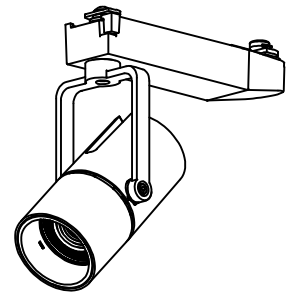

姿図

定格光束	410Lm
LED照明器具の固有エネルギー消費効率	36.6Lm/W
LED光源寿命	40000時間

⚠ 安全に関するご注意

- この器具は、一般通常環境の屋内配線ダクト取付専用器具です。一般通常環境以外の所、傾斜天井、屋外、湿気の多い所、水気のかかる所、壁面、床面では使用しないでください。落下・感電・火災の原因になります。
- 電源電圧は、器具銘板に記載されている定格電圧±6%内でご使用下さい。感電・火災の原因になります。
- 単体では使用できません。器具本体表示または、説明書に従って適正な組み合わせでご使用ください。落下・感電・火災の原因になります。
- ガス機器等の温度の高くなるものに取り付けしないでください。火災の原因になります。
- LEDにはバラツキがあり、同一型番であっても商品ごとに発光色、明るさ、点灯時間（始動時間）が異なる場合があります。
- 被照射面までの距離は器具本体表示または説明書に従って0.1m以上離して施工してください。被照射物の変質・変色または火災の原因になります。

				機能 一般用			特記事項 1/2照度角 12° 制御レンズ付 調光可能 (1%~100%) 調光器別売 スイッチ無し
				取付場所	屋内 ルミライン取付専用		
				電源接続	ルミライン用プラグ		
5	レンズ	アクリル	透明	消費電力	11.2 W	定格電圧 100 V	
4	本体	アルミダイカスト	白塗装(ホワイト93)	電気容量	19VA		
3	ヒートシンクカバー	ポリカーボネート	白	LED 付 交換不可	LED11.2W 演色性 Ra98 Q+ 2700K		
2	アーム	アルミダイカスト	白塗装(ホワイト93)				
1	電源ケース	ポリカーボネート	白				
No.	部品名	材質	備考	器具重量	約	0.5 kg	鹿毛 狩野 ③