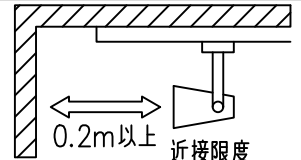

				機能 一般用			特記事項 1/2照度角 19° 制御レンズ付 調光可能 (1%~100%) 調光器別売  スイッチ無し
				取付場所	屋内 ルミライン取付専用		
				電源接続	ルミライン用プラグ		
5	レンズ	アクリル	透明	消費電力	14.2 W	定格電圧 100 V	
4	本体	アルミダイカスト	白塗装(ホワイト93)	電気容量	24VA		
3	ヒートシンクカバー	ポリカーボネート	白	LED付 交換不可	LED14.2W 演色性 Ra98 Q+ 4000K		
2	アーム	アルミダイカスト	白塗装(ホワイト93)				
1	電源ケース	ポリカーボネート	白				
No.	部品名	材質	備考	器具重量	約 0.7 kg		鹿毛 狩野 ③