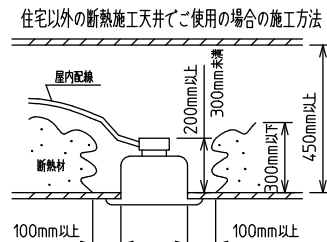

### ⚠ 安全に関するご注意

- この器具は、住宅の断熱施工天井にはご使用できません。
- ロックウール等のやわらかい天井には取り付けないでください。天井破損・落下の原因になります。
- ガス機器等の温度の高くなるものの上に取り付けないでください。火災の原因になります。
- この器具は、一般通常環境の屋内天井埋込専用器具です。一般通常環境以外の所、傾斜天井・屋外・湿気の多い所・水気のかかる所・壁面・床面では使用しないでください。落下・感電・火災の原因になります。
- 断熱施工の天井内に使用する場合は、器具と断熱材・防音材・造営材等は下図のような空間を設けて施工してください。誤った施工をしますと、火災の原因になります。屋内配線は、断熱材・防音材の上側にくるようにしてください。
- この器具はボルト取付専用器具です。必ずボルトにより、補強材のある位置に取り付けてください。落下の原因になります。
- 電源電圧は、定格電圧±6%内でご使用ください。感電・火災の原因になります。
- LEDにはバラツキがあり、同一型番であっても商品ごとに発光色明るさ・点灯時間(始動時間)が異なる場合があります。
- 被照射面とは0.1m以上離してください。過熱による火災の原因になります。

定格光束	3900 lm
LED照明器具の固有エネルギー消費効率	92.8 lm/W
LED光源寿命	40000時間

本図面は2枚で1組です。 (1/2)

No.	部品名	材質	備考	機能	一般用	特記事項
7				取付場所	屋内 天井埋込専用	連結(中間) 調色・調光可能 専用調光器別売 (5000K-2700K・5%-100%) 専用パーツ別売 電源接続ケーブル(LZA-93287) 信号線接続ケーブル(LZA-93289) 最大接続容量 350VA (100V時) 750VA (200V時)
6				電源接続	送り付端子台(アース付)	
5	信号線コネクタ	66ナイロン	YLコネクタ	消費電力	44/42 W 定格電圧 100/200 V	
4	電源コネクタ	66ナイロン	YLコネクタ	電気容量	43/44 VA	
3	カバー	アクリル	乳白	LED付 交換不可	LED 44W 演色性 Ra83 昼白色~電球色 (5000K~2700K)	スイッチ無し
2	本体	アルミ型材	シルバーアルマイト			
1	埋込フレーム	アルミ型材	シルバーアルマイト	器具重量	約 3.6 kg	谷口 藤山 ②