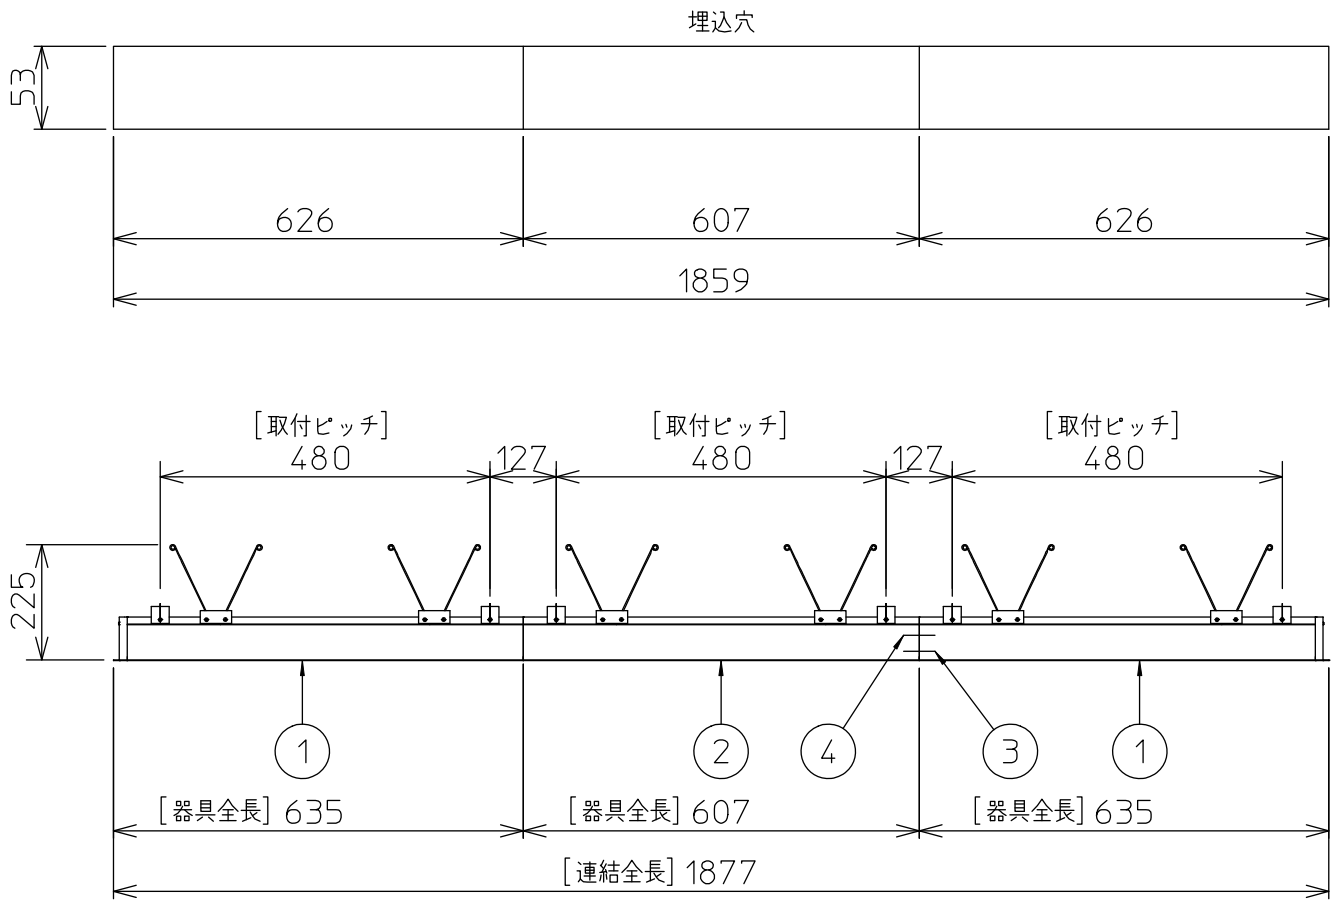

定格光束	3900 lm
LED照明器具の固有エネルギー消費効率	92.8 lm/W
LED光源寿命	40000時間

本図面は2枚で1組です。 (1/2)

No.	部品名	材質	備考	機能	一般用	特記事項
7				取付場所	屋内 天井埋込専用	連結(中間) 調色・調光可能 専用調光器別売 (5000K-2700K・5%-100%) 専用パーツ別売 電源接続ケーブル(LZA-93287) 信号線接続ケーブル(LZA-93289) 最大接続容量 350VA (100V時) 750VA (200V時)
6				電源接続	送り付端子台(アース付)	
5	信号線コネクタ	66ナイロン	YLコネクタ	消費電力	44/42 W 定格電圧 100/200 V	
4	電源コネクタ	66ナイロン	YLコネクタ	電気容量	43/44 VA	
3	カバー	アクリル	乳白	LED付 交換不可	LED 44W 演色性 Ra83 昼白色~電球色 (5000K~2700K)	スイッチ無し
2	本体	アルミ型材	シルバーアルマイト			
1	埋込フレーム	アルミ型材	シルバーアルマイト	器具重量	約 3.6 kg	谷口 藤山 ②

連結例

※…L600タイプを3連結する場合

埋込形 調色調光 連結例

他の器具の組合せは、各型番の仕様図の埋込穴、全長、取付ピッチをご参照ください。

①	本体・連結(端部)	LZY-93263FS	2台	③	電源接続ケーブル	LZA-93287	1台
②	本体・連結(中間)	LZY-93264FS	1台	④	信号線接続ケーブル	LZA-93289	1台