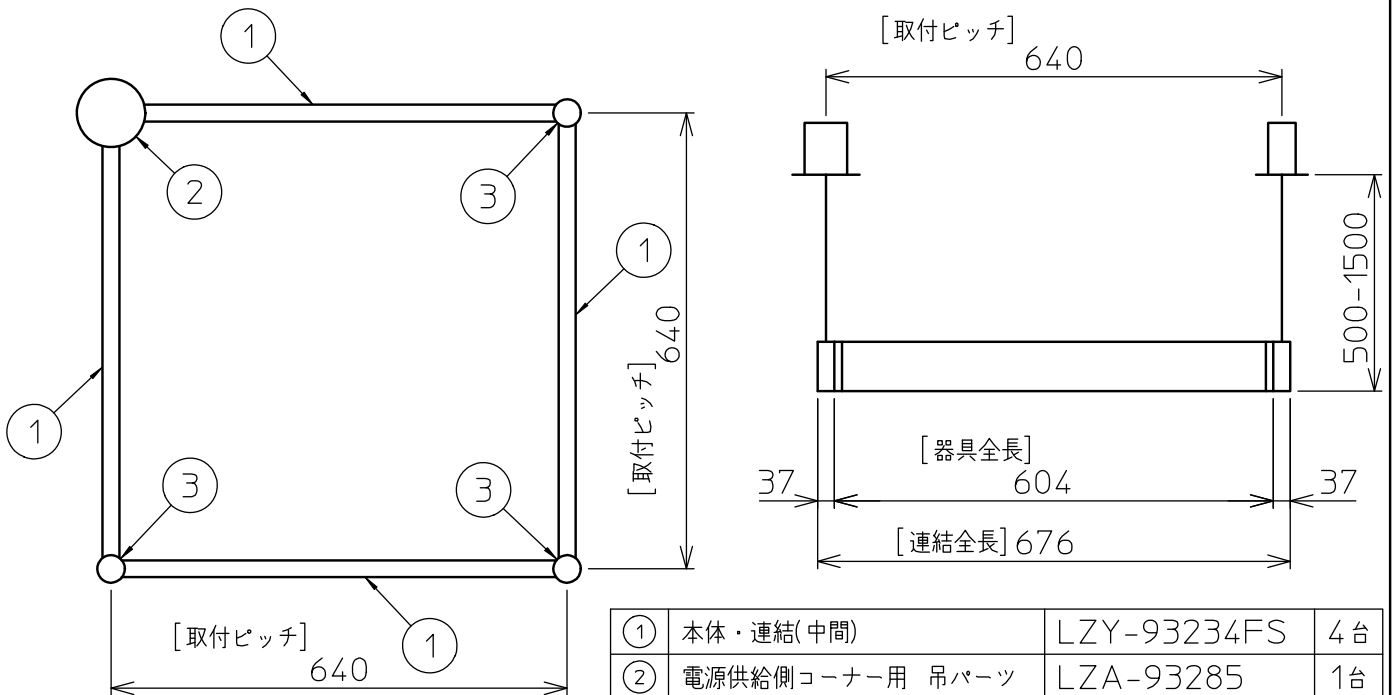

連結例(ロ字)

※…L600タイプをロ字に連結する場合

他の器具の組合せは、各型番の仕様図の全長、取付ピッチをご参照ください。

①	本体・連結(中間)	LZY-93234FS	4台
②	電源供給側コーナー用 吊パーツ	LZA-93285	1台
③	端部コーナー用 吊パーツ	LZA-93286	3台

2/2 本図面は2枚で1組です。

谷口 藤山 ②