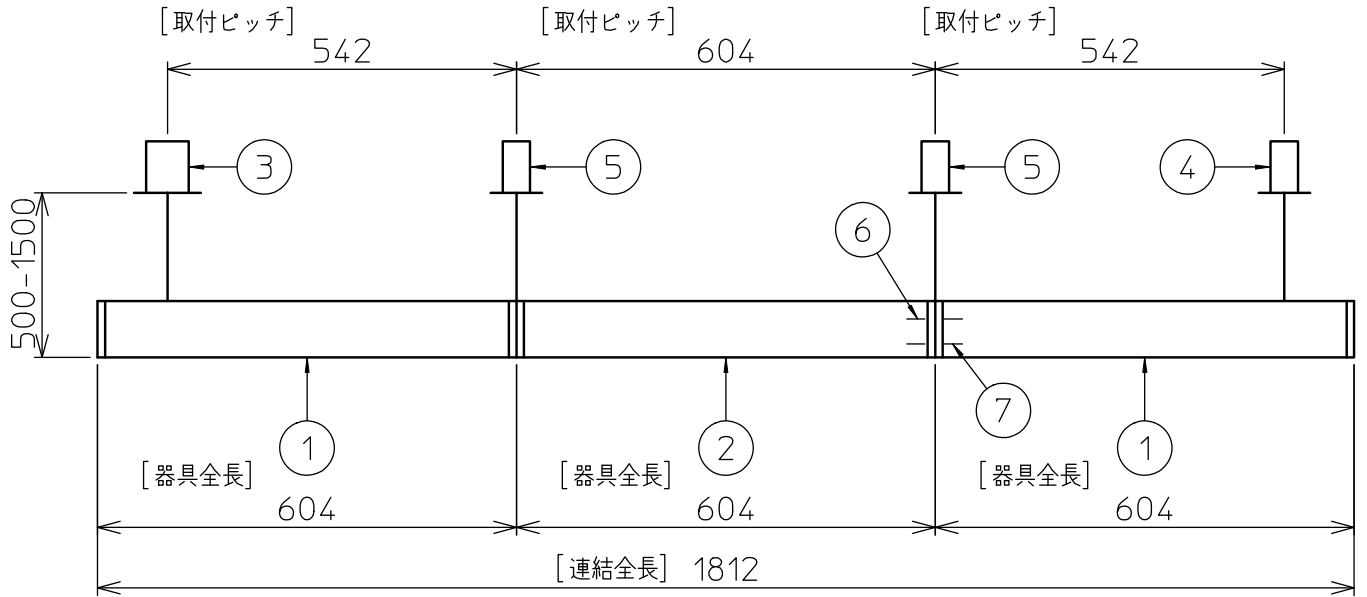

定格光束	3900 lm
LED照明器具の固有エネルギー消費効率	92.8 lm/W
LED光源寿命	40000時間

本図面は2枚で1組です。 (1/2)

No.	部品名	材質	備考	機能	一般用	特記事項
7				取付場所	屋内 天井埋込専用	連結(中間) 吊高さ調整可能 (全長500mm-1500mm) 調色・調光可能 専用調光器別売 (5000K-2700K・5%-100%) 専用パーツ別売 最大接続容量 350VA (100V時) 750VA (200V時)
6				電源接続	送り付端子台(アース付)	
5	信号線コネクタ	66ナイロン	YLコネクタ	消費電力	44/42 W 定格電圧 100/200 V	
4	電源コネクタ	66ナイロン	YLコネクタ	電気容量	43/44 VA	
3	カバー	アクリル	乳白	LED付 交換不可	LED 44W 演色性 Ra83 昼白色~電球色 (5000K~2700K)	
2	側板	ポリプロピレン	グレー			
1	本体	アルミ型材	シルバーアルマイト			
				器具重量	約 2.2 kg	スイッチ無し
						谷口 藤山 ②

連結例(直線)

※…L600タイプを3連結する場合

吊下形 下配光調色調光 連結例

他の器具の組合せは、各型番の仕様図の全長、取付ピッチをご参照ください。

①	本体・連結(端部)	LZY-93233FS	2台	⑤	中間部用 吊パーツ	LZA-93280	2台
②	本体・連結(中間)	LZY-93233FS	1台	⑥	電源接続ケーブル	LZA-93287	1台
③	電源供給側 吊パーツ	LZA-93278	1台	⑦	信号線接続ケーブル	LZA-93289	1台
④	端部用 吊パーツ	LZA-93279	1台				

連結例(ロ字)

※…L600タイプをロ字に連結する場合

他の器具の組合せは、各型番の仕様図の全長、取付ピッチをご参照ください。

①	本体・連結(中間)	LZY-93234FS	4台
②	電源供給側コーナー用 吊パーツ	LZA-93285	1台
③	端部コーナー用 吊パーツ	LZA-93286	3台

2/2 本図面は2枚で1組です。

谷口 藤山 ②