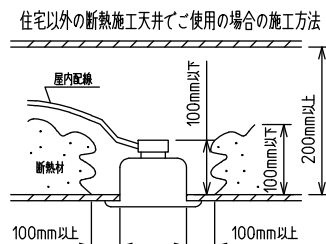

### ⚠️ 安全に関するご注意

- この器具は単体では使用できません。仕様図または取扱説明書に従って適正な組み合わせでご使用ください。落下・感電・火災の原因になります。
- この器具は、住宅の断熱施工天井にはご使用できません。
- ロックウール等のやわらかい天井には取り付けしないでください。天井破損・落下の原因になります。
- ガス機器等の温度の高くなるものの上に取り付けしないでください。火災の原因になります。
- この器具は、一般通常環境の屋内天井埋込吊下げ専用器具です。一般通常環境以外の所、傾斜天井・屋外・湿気の多い所・水気のかかる所・壁面・床面では使用しないでください。落下・感電・火災の原因になります。
- 断熱施工の天井内に使用する場合は、器具と断熱材・防音材・造音材等は下図のような空間を設けて施工してください。誤った施工をしますと、火災の原因になります。屋内配線は、断熱材・防音材の上側にくるようにしてください。
- この器具はボルト取付専用器具です。必ずボルトにより、補強材のある位置に取り付けてください。落下の原因になります。
- 電源電圧は、定格電圧±6%内でご使用ください。感電・火災の原因になります。
- LEDにはバラツキがあり、同一型番であっても商品ごとに発光色明るさ・点灯時間(始動時間)が異なる場合があります。
- 被照射面とは0.1m以上離してください。過熱による火災の原因になります。

定格光束	3900 lm
LED照明器具の固有エネルギー消費効率	92.8 lm/W
LED光源寿命	40000時間

本図面は2枚で1組です。 (1/2)

No.	部品名	材質	備考	機能	一般用	特記事項
7				取付場所	屋内 天井埋込専用	連結(中間) 吊高さ調整可能 (全長500mm-1500mm) 調色・調光可能 専用調光器別売 (5000K-2700K・5%-100%) 専用パーツ別売 最大接続容量 350VA (100V時) 750VA (200V時)
6				電源接続	送り付端子台(アース付)	
5	信号線コネクタ	66ナイロン	YLコネクタ	消費電力	44/42 W 定格電圧 100/200 V	
4	電源コネクタ	66ナイロン	YLコネクタ	電気容量	43/44 VA	
3	カバー	アクリル	乳白	LED付 交換不可	LED 44W 演色性 Ra83 昼白色~電球色 (5000K~2700K)	
2	側板	ポリプロピレン	グレー			
1	本体	アルミ型材	シルバーアルマイト			
				器具重量	約 2.2 kg	スイッチ無し
						谷口 藤山 ②

連結例(ロ字)

※…L600タイプをロ字に連結する場合

他の器具の組合せは、各型番の仕様図の全長、取付ピッチをご参照ください。

①	本体・連結(中間)	LZY-93234FS	4台
②	電源供給側コーナー用 吊パーツ	LZA-93285	1台
③	端部コーナー用 吊パーツ	LZA-93286	3台

2/2 本図面は2枚で1組です。

谷口 藤山 ②