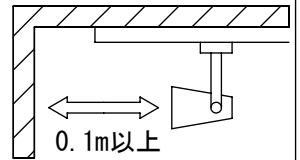

定格光束	580Lm
LED照明器具の固有エネルギー消費効率	58.0Lm/W
LED光源寿命	40000時間

⚠ 安全に関するご注意

- この器具は、一般通常環境の屋内配線ダクト取付専用器具です。一般通常環境以外の所、屋外、湿気の高い所、水気の高いところ、浴室、サウナ風呂、傾斜天井、壁面、床面では使用しないでください。落下・感電・火災の原因になります。
- 電源電圧は、定格電圧±6%内でご使用ください。感電・火災の原因になります。
- ガス機器等の温度の高くなるものに取り付けしないでください。火災の原因になります。
- LEDにはバラツキがあり、同一型番であっても商品ごとに発光色、明るさ、点灯時間(始動時間)が異なる場合があります。
- 単体では使用できません。器具本体表示または、説明書に従って適正な組合せでご使用ください。落下・感電・火災の原因となります。
- 被照射面までの距離は器具本体表示または取扱説明書に従って0.1m以上離して施工してください。被照射物の変質・変色または火災の原因になります。

				機能	一般用	特記事項	
7				取付場所	屋内	ルミライン取付専用	1/2照度角 20° 制御レンズ付 調光可能(1%~100%) LED専用調光器別売
6	レンズ	ポリカーボネート	透明	電源接続	ルミライン用プラグ		スイッチ無し
5	カバー	PPS樹脂	黒塗装	消費電力	10 W	定格電圧 100 V	
4	灯具	PPS樹脂	黒塗装	電気容量	15 VA		
3	灯具	アルミダイカスト	黒塗装	LED付 交換不可	LED 10W 演色性 Ra96 Q+ 2700K		
2	アーム	アルミダイカスト	黒塗装				
1	電源ケース	ポリカーボネート	黒				
No.	部品名	材質	備考	器具重量	約 0.4 kg		谷口 大瀧 ①