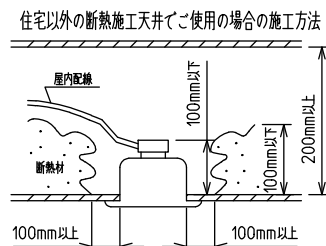

⚠ 安全に関するご注意

- この器具は単体では使用できません。仕様図または取扱説明書に従って適正な組み合わせでご使用ください。落下・感電・火災の原因になります。
- この器具は、住宅の断熱施工天井にはご使用できません。
- ロックウール等のやわらかい天井には取り付けしないでください。天井破損・落下の原因になります。
- ガス機器等の温度の高くなるものの上に取り付けしないでください。火災の原因になります。
- この器具は、一般通常環境の屋内天井埋込吊下げ専用器具です。一般通常環境以外の所、傾斜天井・屋外・湿気の多い所・水気のかかる所・壁面・床面では使用しないでください。落下・感電・火災の原因になります。
- 断熱施工の天井内に使用する場合は、器具と断熱材・防音材・造営材等は下図のような空間を設けて施工してください。誤った施工をしますと、火災の原因になります。屋内配線は、断熱材・防音材の上側にするようにしてください。
- この器具はボルト取付専用器具です。必ずボルトにより、補強材のある位置に取り付けてください。落下の原因になります。
- 電源電圧は、定格電圧±6%内でご使用ください。感電・火災の原因になります。
- LEDにはバラツキがあり、同一型番であっても商品ごとに発光色明るさ・点灯時間(始動時間)が異なる場合があります。
- 被照射面とは0.1m以上離してください。過熱による火災の原因になります。

定格光束	1830 lm
LED照明器具の固有エネルギー消費効率	83.1 lm/W
LED光源寿命	40000時間

				機能	一般用	特記事項 吊高さ調整可能 (全長500mm-1500mm) 調光可能・専用調光器別売 (5%-100%) 専用パーツ別売 電源供給側吊パーツ(LZA-93277) 端部用吊パーツ(LZA-93279)
7				取付場所	屋内 天井埋込専用	
6				電源接続	送り付端子台(アース付)	
5				消費電力	22 W 定格電圧 100/200 V	
4	カバー	アクリル	乳白	電気容量	22/23 VA	
3	サイドパネル	ポリプロピレン	グレー	LED付 交換不可	LED 22W 演色性 Ra83 白色(4000K)	
2	側板	ポリプロピレン	グレー			
1	本体	アルミ型材	シルバーアルマイト			スイッチ無し
No.	部品名	材質	備考	器具重量	約 0.6 kg	谷口 藤山 ②