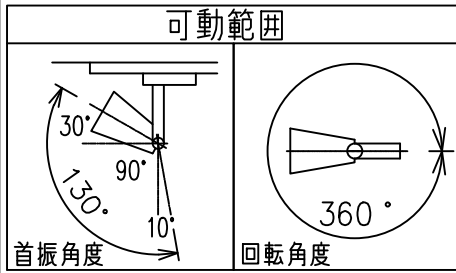

姿図

定格光束	520Lm
LED照明器具の固有エネルギー消費効率	46.4Lm/W
LED光源寿命	40000時間

⚠ 安全に関するご注意

- この器具は、一般通常環境の屋内配線ダクト取付専用器具です。一般通常環境以外の所、傾斜天井、屋外、湿気の多い所、水気のかかる所、壁面、床面では使用しないでください。落下・感電・火災の原因になります。
- 電源電圧は、器具銘板に記載されている定格電圧±6%内でご使用下さい。感電・火災の原因になります。
- 単体では使用できません。器具本体表示または、説明書に従って適正な組み合わせでご使用ください。落下・感電・火災の原因になります。
- ガス機器等の温度の高くなるものに取り付けしないでください。火災の原因になります。
- LEDにはバラツキがあり、同一型番であっても商品ごとに発光色、明るさ、点灯時間（始動時間）が異なる場合があります。
- 被照射面までの距離は器具本体表示または説明書に従って0.1m以上離して施工してください。被照射物の変質・変色または火災の原因になります。

				機能 一般用			特記事項 1/2照度角 17° 制御レンズ付 調光可能 (1%~100%) 調光器別売 スイッチ無し
				取付場所	屋内 ルミライン取付専用		
				電源接続	ルミライン用プラグ		
5	レンズ	アクリル	透明	消費電力	11.2 W	定格電圧 100 V	
4	本体	アルミダイカスト	白塗装(ホワイト93)	電気容量	19VA		
3	ヒートシンクカバー	ポリカーボネート	白	LED 付 交換不可	LED11.2W 演色性 Ra93 電球色 (2700K)		
2	アーム	アルミダイカスト	白塗装(ホワイト93)				
1	電源ケース	ポリカーボネート	白				
No.	部品名	材質	備考	器具重量	約 0.5 kg		鹿毛 狩野 ③