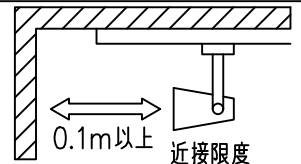

姿図

定格光束	520Lm
LED照明器具の固有エネルギー消費効率	46.4Lm/W
LED光源寿命	40000時間

⚠ 安全に関するご注意

- この器具は、一般通常環境の屋内配線ダクト取付専用器具です。一般通常環境以外の所、傾斜天井、屋外、湿気の多い所、水気のかかる所、壁面、床面では使用しないでください。落下・感電・火災の原因になります。
- 電源電圧は、器具銘板に記載されている定格電圧±6%内でご使用下さい。感電・火災の原因になります。
- 単体では使用できません。器具本体表示または、説明書に従って適正な組み合わせでご使用ください。落下・感電・火災の原因になります。
- ガス機器等の温度の高くなるものに取り付けしないでください。火災の原因になります。
- LEDにはバラツキがあり、同一型番であっても商品ごとに発光色、明るさ、点灯時間（始動時間）が異なる場合があります。
- 被照射面までの距離は器具本体表示または説明書に従って0.1m以上離して施工してください。被照射物の変質・変色または火災の原因になります。

				機能 一般用			特記事項 1/2照度角 17° 制御レンズ付 調光可能 (1%~100%) 調光器別売 スイッチ無し
				取付場所	屋内 ルミライン取付専用		
				電源接続	ルミライン用プラグ		
5	レンズ	アクリル	透明	消費電力	11.2 W	定格電圧 100 V	
4	本体	アルミダイカスト	白塗装(ホワイト93)	電気容量	19VA		
3	ヒートシンクカバー	ポリカーボネート	白	LED 付 交換不可	LED11.2W 演色性 Ra93 電球色 (2700K)		
2	アーム	アルミダイカスト	白塗装(ホワイト93)				
1	電源ケース	ポリカーボネート	白				
No.	部品名	材質	備考	器具重量	約 0.5 kg		鹿毛 狩野 ③