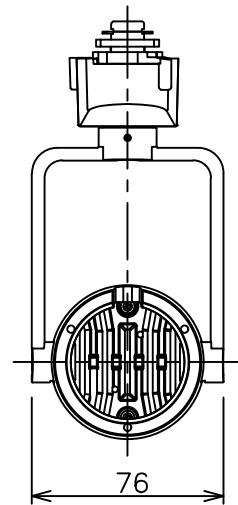

姿図

定格光束	520Lm
LED照明器具の固有エネルギー消費効率	46.4Lm/W
LED光源寿命	40000時間

⚠ 安全に関するご注意

- この器具は、一般通常環境の屋内配線ダクト取付専用器具です。一般通常環境以外の所、傾斜天井、屋外、湿気の多い所、水気のかかる所、壁面、床面では使用しないでください。落下・感電・火災の原因になります。
- 電源電圧は、器具銘板に記載されている定格電圧±6%内でご使用下さい。感電・火災の原因になります。
- 単体では使用できません。器具本体表示または、説明書に従って適正な組み合わせでご使用ください。落下・感電・火災の原因になります。
- ガス機器等の温度の高くなるものに取り付けしないでください。火災の原因になります。
- LEDにはバラツキがあり、同一型番であっても商品ごとに発光色、明るさ、点灯時間（始動時間）が異なる場合があります。
- 被照射面までの距離は器具本体表示または説明書に従って0.1m以上離して施工してください。被照射物の変質・変色または火災の原因になります。

				機能 一般用			特記事項 1/2照度角 17° 制御レンズ付 調光可能 (1%~100%) 調光器別売 スイッチ無し
				取付場所	屋内 ルミライン取付専用		
				電源接続	ルミライン用プラグ		
5	レンズ	アクリル	透明	消費電力	11.2 W	定格電圧 100 V	
4	本体	アルミダイカスト	白塗装(ホワイト93)	電気容量	19VA		
3	ヒートシンクカバー	ポリカーボネート	白	LED 付 交換不可	LED11.2W 演色性 Ra93 電球色 (2700K)		
2	アーム	アルミダイカスト	白塗装(ホワイト93)				
1	電源ケース	ポリカーボネート	白				
No.	部品名	材質	備考	器具重量	約 0.5 kg		鹿毛 狩野 ③