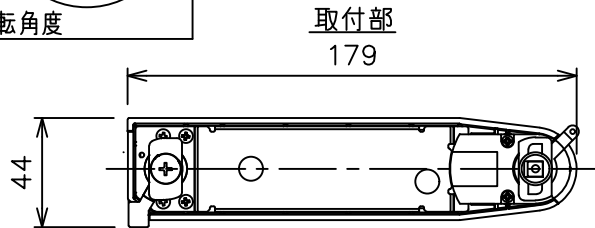

姿図

定格光束	520Lm
LED照明器具の固有エネルギー消費効率	46.4Lm/W
LED光源寿命	40000時間

⚠ 安全に関するご注意

- この器具は、一般通常環境の屋内配線ダクト取付専用器具です。一般通常環境以外の所、傾斜天井、屋外、湿気の多い所、水気のかかる所、壁面、床面では使用しないでください。落下・感電・火災の原因になります。
- 電源電圧は、器具銘板に記載されている定格電圧±6%内でご使用下さい。感電・火災の原因になります。
- 単体では使用できません。器具本体表示または、説明書に従って適正な組み合わせでご使用ください。落下・感電・火災の原因になります。
- ガス機器等の温度の高くなるものに取り付けしないでください。火災の原因になります。
- LEDにはバラツキがあり、同一型番であっても商品ごとに発光色、明るさ、点灯時間（始動時間）が異なる場合があります。
- 被照射面までの距離は器具本体表示または説明書に従って0.1m以上離して施工してください。被照射物の変質・変色または火災の原因になります。

				機能 一般用			特記事項 1/2照度角 17° 制御レンズ付 調光可能 (1%~100%) 調光器別売 スイッチ無し
				取付場所	屋内 ルミライン取付専用		
				電源接続	ルミライン用プラグ		
5	レンズ	アクリル	透明	消費電力	11.2 W	定格電圧 100 V	
4	本体	アルミダイカスト	白塗装(ホワイト93)	電気容量	19VA		
3	ヒートシンクカバー	ポリカーボネート	白	LED 付 交換不可	LED11.2W 演色性 Ra93 電球色 (2700K)		
2	アーム	アルミダイカスト	白塗装(ホワイト93)				
1	電源ケース	ポリカーボネート	白				
No.	部品名	材質	備考	器具重量	約 0.5 kg		鹿毛 狩野 ③