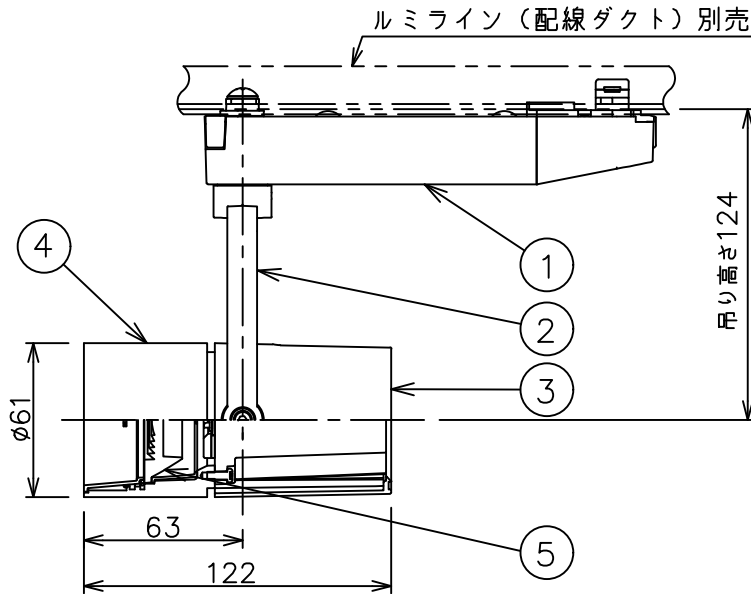

姿図

定格光束	520Lm
LED照明器具の固有エネルギー消費効率	46.4Lm/W
LED光源寿命	40000時間

⚠ 安全に関するご注意

- この器具は、一般通常環境の屋内配線ダクト取付専用器具です。一般通常環境以外の所、傾斜天井、屋外、湿気の多い所、水気のかかる所、壁面、床面では使用しないでください。落下・感電・火災の原因になります。
- 電源電圧は、器具銘板に記載されている定格電圧±6%内でご使用下さい。感電・火災の原因になります。
- 単体では使用できません。器具本体表示または、説明書に従って適正な組み合わせでご使用ください。落下・感電・火災の原因になります。
- ガス機器等の温度の高くなるものに取り付けしないでください。火災の原因になります。
- LEDにはバラツキがあり、同一型番であっても商品ごとに発光色、明るさ、点灯時間（始動時間）が異なる場合があります。
- 被照射面までの距離は器具本体表示または説明書に従って0.1m以上離して施工してください。被照射物の変質・変色または火災の原因になります。

				機能 一般用			特記事項 1/2照度角 17° 制御レンズ付 調光可能 (1%~100%) 調光器別売 スイッチ無し
				取付場所	屋内 ルミライン取付専用		
				電源接続	ルミライン用プラグ		
5	レンズ	アクリル	透明	消費電力	11.2 W	定格電圧 100 V	
4	本体	アルミダイカスト	白塗装(ホワイト93)	電気容量	19VA		
3	ヒートシンクカバー	ポリカーボネート	白	LED 付 交換不可	LED11.2W 演色性 Ra93 電球色 (2700K)		
2	アーム	アルミダイカスト	白塗装(ホワイト93)				
1	電源ケース	ポリカーボネート	白				
No.	部品名	材質	備考	器具重量	約 0.5 kg		鹿毛 狩野 ③