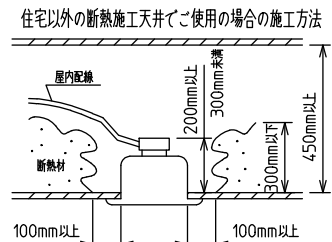

⚠ 安全に関するご注意

- この器具は、住宅の断熱施工天井にはご使用できません。
- ロックウール等のやわらかい天井には取り付けないでください。天井破損・落下の原因になります。
- ガス機器等の温度の高くなるものの上に取り付けないでください。火災の原因になります。
- この器具は、一般通常環境の屋内天井埋込専用器具です。一般通常環境以外の所、傾斜天井・屋外・湿気の多い所・水気のかかる所・壁面・床面では使用しないでください。落下・感電・火災の原因になります。
- 断熱施工の天井内に使用する場合は、器具と断熱材・防音材・造営材等は下図のような空間を設けて施工してください。誤った施工をしますと、火災の原因になります。屋内配線は、断熱材・防音材の上側にくるようにしてください。
- この器具はボルト取付専用器具です。必ずボルトにより、補強材のある位置に取り付けてください。落下の原因になります。
- 電源電圧は、定格電圧±6%内でご使用ください。感電・火災の原因になります。
- LEDにはバラツキがあり、同一型番であっても商品ごとに発光色明るさ・点灯時間(始動時間)が異なる場合があります。
- 被照射面とは0.1m以上離してください。過熱による火災の原因になります。

定格光束	4850 lm
LED照明器具の固有エネルギー消費効率	89.8 lm/W
LED光源寿命	40000時間

本図面は2枚で1組です。 (1/2)

No.	部品名	材質	備考	機能	一般用	特記事項
7				取付場所	屋内 天井埋込専用	特記事項 連結(中間) 調光可能 専用調光器別売 (5%-100%) 専用パーツ別売 電源接続ケーブル(LZA-93287) 信号線接続ケーブル(LZA-93288) 最大接続容量 400VA (100V時) 700VA (200V時)
6				電源接続	送り付端子台(アース付)	
5	信号線コネクタ	66ナイロン	SLコネクタ	消費電力	54 W 定格電圧 100/200 V	
4	電源コネクタ	66ナイロン	YLコネクタ	電気容量	54/56 VA	
3	カバー	アクリル	乳白	LED付 交換不可	LED 54W 演色性 Ra83 昼白色(5000K)	
2	本体	アルミ型材	シルバーアルマイト			
1	埋込フレーム	アルミ型材	シルバーアルマイト			
No.	部品名	材質	備考	器具重量	約 4.8 kg	谷口 藤山 (2)