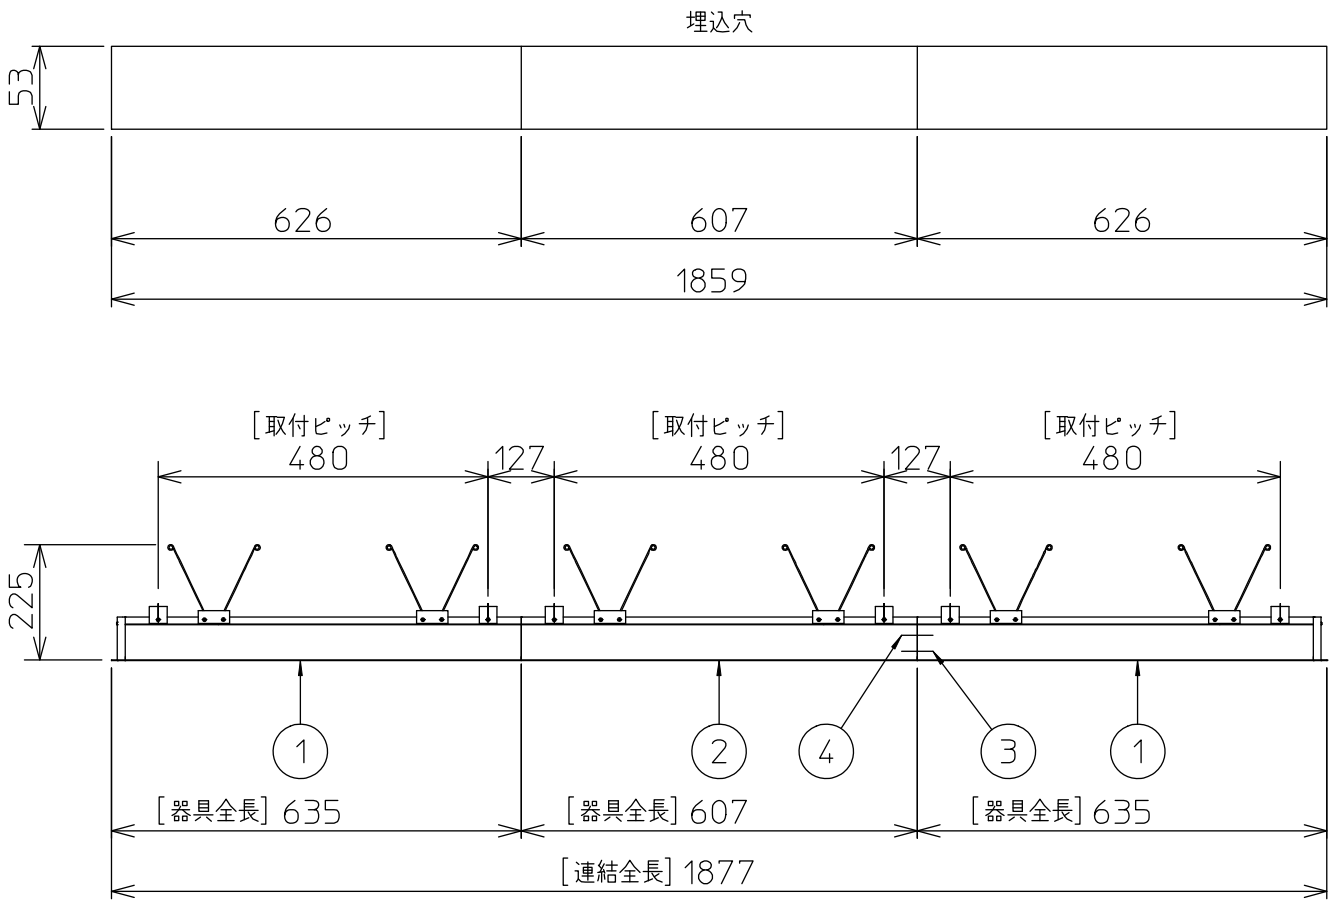

定格光束	4850 lm
LED照明器具の固有エネルギー消費効率	89.8 lm/W
LED光源寿命	40000時間

本図面は2枚で1組です。 (1/2)

No.	部品名	材質	備考	機能	一般用	特記事項
7				取付場所	屋内 天井埋込専用	特記事項 連結(中間) 調光可能 専用調光器別売 (5%-100%) 専用パーツ別売 電源接続ケーブル(LZA-93287) 信号線接続ケーブル(LZA-93288) 最大接続容量 400VA (100V時) 700VA (200V時)
6				電源接続	送り付端子台(アース付)	
5	信号線コネクタ	66ナイロン	SLコネクタ	消費電力	54 W 定格電圧 100/200 V	
4	電源コネクタ	66ナイロン	YLコネクタ	電気容量	54/56 VA	
3	カバー	アクリル	乳白	LED付 交換不可	LED 54W 演色性 Ra83 昼白色(5000K)	
2	本体	アルミ型材	シルバーアルマイト			
1	埋込フレーム	アルミ型材	シルバーアルマイト			
No.	部品名	材質	備考	器具重量	約 4.8 kg	谷口 藤山 (2)

連結例

※…L600タイプを3連結する場合

埋込形 PWM 連結例

他の器具の組合せは、各型番の仕様図の埋込穴、全長、取付ピッチをご参照ください。

①	本体・連結(端部)	LZY-93263WS	2台	③	電源接続ケーブル	LZA-93287	1台
②	本体・連結(中間)	LZY-93264WS	1台	④	信号線接続ケーブル	LZA-93288	1台