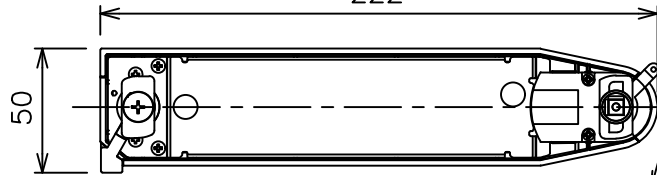

姿図

取付部
222

ルミライン (配線ダクト) 別売

吊り高さ144

定格光束	2360Lm
LED照明器具の固有エネルギー消費効率	57.5Lm/W
LED光源寿命	40000時間

⚠ 安全に関するご注意

- この器具は、一般通常環境の屋内配線ダクト取付専用器具です。一般通常環境以外の所、傾斜天井、屋外、湿気の多い所、水気のかかる所、壁面、床面では使用しないでください。落下・感電・火災の原因になります。
- 電源電圧は、器具銘板に記載されている定格電圧±6%内でご使用下さい。感電・火災の原因になります。
- 単体では使用できません。器具本体表示または、説明書に従って適正な組み合わせでご使用ください。落下・感電・火災の原因になります。
- ガス機器等の温度の高くなるものに取り付けしないでください。火災の原因になります。
- LEDにはバラツキがあり、同一型番であっても商品ごとに発光色、明るさ、点灯時間（始動時間）が異なる場合があります。
- 被照射面までの距離は器具本体表示または説明書に従って0.4m以上離して施工してください。被照射物の変質・変色または火災の原因になります。

				機能 一般用		特記事項	
				取付場所	屋内 ルミライン取付専用	1/2照度角 11° 制御レンズ付 調光器併用不可	
				電源接続	ルミライン用プラグ		
5	レンズ	アクリル	透明	消費電力	41 W 定格電圧	100 V	
4	本体	アルミダイカスト	黒塗装	電気容量	42VA		
3	ヒートシンクカバー	ポリカーボネート	黒塗装	LED 付 交換不可	LED41W 演色性 Ra98 Q+ 3500K		スイッチ無し
2	アーム	アルミダイカスト	黒塗装				
1	電源ケース	ポリカーボネート	黒				
No.	部品名	材質	備考	器具重量	約	1.5 kg	鹿毛 狩野 ②