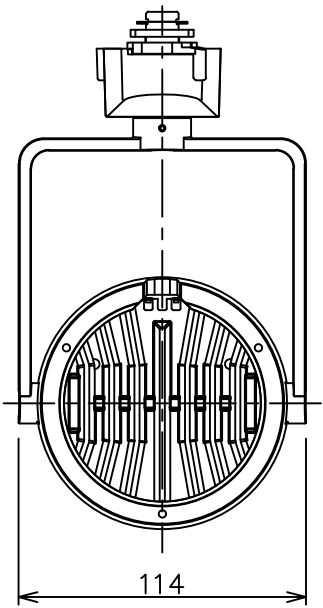

姿図

取付部
222

ルミライン (配線ダクト) 別売

吊り高さ144

定格光束	2360Lm
LED照明器具の固有エネルギー消費効率	57.5Lm/W
LED光源寿命	40000時間

⚠ 安全に関するご注意

- この器具は、一般通常環境の屋内配線ダクト取付専用器具です。一般通常環境以外の所、傾斜天井、屋外、湿気の多い所、水気のかかる所、壁面、床面では使用しないでください。落下・感電・火災の原因になります。
- 電源電圧は、器具銘板に記載されている定格電圧±6%内でご使用下さい。感電・火災の原因になります。
- 単体では使用できません。器具本体表示または、説明書に従って適正な組み合わせでご使用ください。落下・感電・火災の原因になります。
- ガス機器等の温度の高くなるものに取り付けしないでください。火災の原因になります。
- LEDにはバラツキがあり、同一型番であっても商品ごとに発光色、明るさ、点灯時間（始動時間）が異なる場合があります。
- 被照射面までの距離は器具本体表示または説明書に従って0.4m以上離して施工してください。被照射物の変質・変色または火災の原因になります。

				機能 一般用		特記事項	
				取付場所	屋内 ルミライン取付専用	1/2照度角 11° 制御レンズ付 調光器併用不可	
				電源接続	ルミライン用プラグ		
5	レンズ	アクリル	透明	消費電力	41 W 定格電圧	100 V	
4	本体	アルミダイカスト	黒塗装	電気容量	42VA		
3	ヒートシンクカバー	ポリカーボネート	黒塗装	LED 付 交換不可	LED41W 演色性 Ra98 Q+ 3500K		スイッチ無し
2	アーム	アルミダイカスト	黒塗装				
1	電源ケース	ポリカーボネート	黒				
No.	部品名	材質	備考	器具重量	約	1.5 kg	鹿毛 狩野 ②