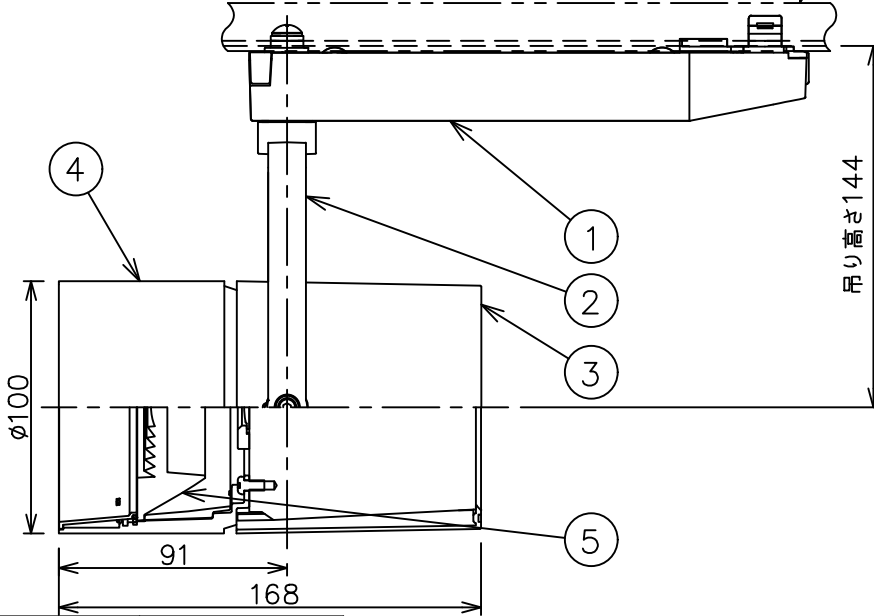

姿図

取付部
222

ルミライン (配線ダクト) 別売

吊り高さ144

定格光束	2360Lm
LED照明器具の固有エネルギー消費効率	57.5Lm/W
LED光源寿命	40000時間

⚠ 安全に関するご注意

- この器具は、一般通常環境の屋内配線ダクト取付専用器具です。一般通常環境以外の所、傾斜天井、屋外、湿気の多い所、水気のかかる所、壁面、床面では使用しないでください。落下・感電・火災の原因になります。
- 電源電圧は、器具銘板に記載されている定格電圧±6%内でご使用下さい。感電・火災の原因になります。
- 単体では使用できません。器具本体表示または、説明書に従って適正な組み合わせでご使用ください。落下・感電・火災の原因になります。
- ガス機器等の温度の高くなるものに取り付けしないでください。火災の原因になります。
- LEDにはバラツキがあり、同一型番であっても商品ごとに発光色、明るさ、点灯時間（始動時間）が異なる場合があります。
- 被照射面までの距離は器具本体表示または説明書に従って0.4m以上離して施工してください。被照射物の変質・変色または火災の原因になります。

				機能 一般用		特記事項	
				取付場所	屋内 ルミライン取付専用	1/2照度角 11° 制御レンズ付 調光器併用不可	
				電源接続	ルミライン用プラグ		
5	レンズ	アクリル	透明	消費電力	41 W 定格電圧	100 V	
4	本体	アルミダイカスト	黒塗装	電気容量	42VA		
3	ヒートシンクカバー	ポリカーボネート	黒塗装	LED 付 交換不可	LED41W 演色性 Ra98 Q+ 3500K		スイッチ無し
2	アーム	アルミダイカスト	黒塗装				
1	電源ケース	ポリカーボネート	黒				
No.	部品名	材質	備考	器具重量	約	1.5 kg	鹿毛 狩野 ②