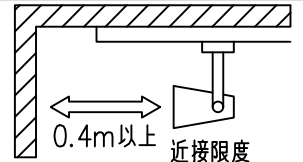

姿図

取付部
222

ルミライン (配線ダクト) 別売

吊り高さ144

定格光束	2360Lm
LED照明器具の固有エネルギー消費効率	57.5Lm/W
LED光源寿命	40000時間

⚠ 安全に関するご注意

- この器具は、一般通常環境の屋内配線ダクト取付専用器具です。一般通常環境以外の所、傾斜天井、屋外、湿気の多い所、水気のかかる所、壁面、床面では使用しないでください。落下・感電・火災の原因になります。
- 電源電圧は、器具銘板に記載されている定格電圧±6%内でご使用下さい。感電・火災の原因になります。
- 単体では使用できません。器具本体表示または、説明書に従って適正な組み合わせでご使用ください。落下・感電・火災の原因になります。
- ガス機器等の温度の高くなるものに取り付けしないでください。火災の原因になります。
- LEDにはバラツキがあり、同一型番であっても商品ごとに発光色、明るさ、点灯時間（始動時間）が異なる場合があります。
- 被照射面までの距離は器具本体表示または説明書に従って0.4m以上離して施工してください。被照射物の変質・変色または火災の原因になります。

				機能 一般用		特記事項	
				取付場所	屋内 ルミライン取付専用	1/2照度角 11° 制御レンズ付 調光器併用不可	
				電源接続	ルミライン用プラグ		
5	レンズ	アクリル	透明	消費電力	41 W 定格電圧	100 V	
4	本体	アルミダイカスト	黒塗装	電気容量	42VA		
3	ヒートシンクカバー	ポリカーボネート	黒塗装	LED 付 交換不可	LED41W 演色性 Ra98 Q+ 3500K		スイッチ無し
2	アーム	アルミダイカスト	黒塗装				
1	電源ケース	ポリカーボネート	黒				
No.	部品名	材質	備考	器具重量	約	1.5 kg	鹿毛 狩野 ②