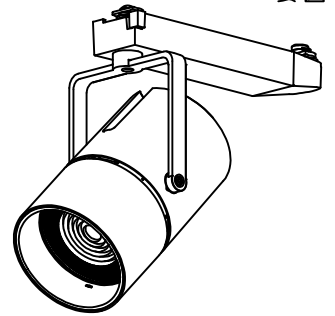

姿図

取付部
222

ルミライン (配線ダクト) 別売

吊り高さ144

定格光束	2360Lm
LED照明器具の固有エネルギー消費効率	57.5Lm/W
LED光源寿命	40000時間

⚠ 安全に関するご注意

- この器具は、一般通常環境の屋内配線ダクト取付専用器具です。一般通常環境以外の所、傾斜天井、屋外、湿気の多い所、水気のかかる所、壁面、床面では使用しないでください。落下・感電・火災の原因になります。
- 電源電圧は、器具銘板に記載されている定格電圧±6%内でご使用下さい。感電・火災の原因になります。
- 単体では使用できません。器具本体表示または、説明書に従って適正な組み合わせでご使用ください。落下・感電・火災の原因になります。
- ガス機器等の温度の高くなるものに取り付けしないでください。火災の原因になります。
- LEDにはバラツキがあり、同一型番であっても商品ごとに発光色、明るさ、点灯時間（始動時間）が異なる場合があります。
- 被照射面までの距離は器具本体表示または説明書に従って0.4m以上離して施工してください。被照射物の変質・変色または火災の原因になります。

				機能 一般用		特記事項	
				取付場所	屋内 ルミライン取付専用	1/2照度角 11° 制御レンズ付 調光器併用不可	
				電源接続	ルミライン用プラグ		
5	レンズ	アクリル	透明	消費電力	41 W 定格電圧	100 V	
4	本体	アルミダイカスト	黒塗装	電気容量	42VA		
3	ヒートシンクカバー	ポリカーボネート	黒塗装	LED 付 交換不可	LED41W 演色性 Ra98 Q+ 3500K		スイッチ無し
2	アーム	アルミダイカスト	黒塗装				
1	電源ケース	ポリカーボネート	黒				
No.	部品名	材質	備考	器具重量	約	1.5 kg	鹿毛 狩野 ②