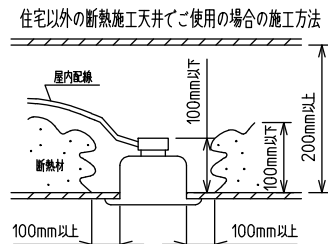

⚠ 安全に関するご注意

- この器具は単体では使用できません。仕様図または取扱説明書に従って適正な組み合わせでご使用ください。落下・感電・火災の原因になります。
- この器具は、住宅の断熱施工天井にはご使用できません。
- ロックウール等のやわらかい天井には取り付けしないでください。天井破損・落下の原因になります。
- ガス機器等の温度の高くなるものの上に取り付けしないでください。火災の原因になります。
- この器具は、一般通常環境の屋内天井埋込吊下げ専用器具です。一般通常環境以外の所、傾斜天井・屋外・湿気の多い所・水気のかかる所・壁面・床面では使用しないでください。落下・感電・火災の原因になります。
- 断熱施工の天井内に使用する場合は、器具と断熱材・防音材・造営材等は下図のような空間を設けて施工してください。誤った施工をしますと、火災の原因になります。屋内配線は、断熱材・防音材の上側にくるようにしてください。
- この器具はボルト取付専用器具です。必ずボルトにより、補強材のある位置に取り付けてください。落下の原因になります。
- 電源電圧は、定格電圧±6%内でご使用ください。感電・火災の原因になります。
- LEDにはバラツキがあり、同一型番であっても商品ごとに発光色明るさ・点灯時間(始動時間)が異なる場合があります。
- 被照射面とは0.1m以上離してください。過熱による火災の原因になります。

定格光束	2740 lm
LED照明器具の固有エネルギー消費効率	85.6 lm/W
LED光源寿命	40000時間

No.	部品名	材質	備考	機能	一般用	特記事項
7				取付場所	屋内 天井埋込専用	吊高さ調整可能 (全長500mm-1500mm) 調光可能・専用調光器別売 (5%-100%) 専用パーツ別売 電源供給側吊パーツ(LZA-93277) 端部用吊パーツ(LZA-93279)
6				電源接続	送り付端子台(アース付)	
5				消費電力	32 W 定格電圧 100/200 V	
4	カバー	アクリル	乳白	電気容量	32/33 VA	
3	サイドパネル	ポリプロピレン	グレー	LED付 交換不可	LED 32W 演色性 Ra83 温白色(3500K)	スイッチ無し
2	側板	ポリプロピレン	グレー			
1	本体	アルミ型材	シルバーアルマイト	器具重量	約 1.4 kg	谷口 藤山 ②