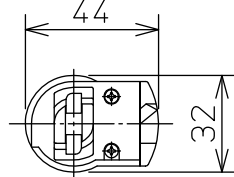

グリーン購入法適合

取付部

⚠ 安全に関するご注意

- この器具は、一般通常環境の屋内配線ダクト取付専用器具です。一般通常環境以外の所、屋外、浴室、サウナ風呂、湿気の多い所、水気のかかる所、床面では使用しないでください。落下・感電・火災の原因になります。
- 電源電圧は、定格電圧±6%内でご使用ください。感電・火災の原因になります。
- 単体では使用できません。器具本体表示または、説明書に従って適正な組み合わせでご使用ください。落下・感電・火災の原因になります。
- 被照射面までの距離は器具本体表示または説明書に従って0.2m以上離して施工してください。被照射物の変質・変色または火災の原因になります。

定格光束	1310Lm
LED照明器具の固有エネルギー消費効率	93.5Lm/W
LED光源寿命	40000時間

No.	部品名	材質	備考	機能	一般用	特記事項
7				取付場所	屋内 ルミライン用プラグ	1/2照度角 25° 制御レンズ付 調光可能(1~100%) 専用調光器別売 傾斜天井でも使用可能
6				電源接続	ルミライン用プラグ	
5				消費電力	14 W 定格電圧 100 V	
4	制御レンズ	ポリカーボネート	透明	電気容量	23 VA	
3	本体	アルミダイカスト	黒塗装	LED付 交換不可	LED 14W 演色性 Ra83 電球色 (2700K)	スイッチ無し
2	アーム	アルミダイカスト	黒塗装			
1	プラグ	ポリカーボネート	黒			
No.	部品名	材質	備考	器具重量	約 0.5 kg	鹿毛 曾川 ⑤