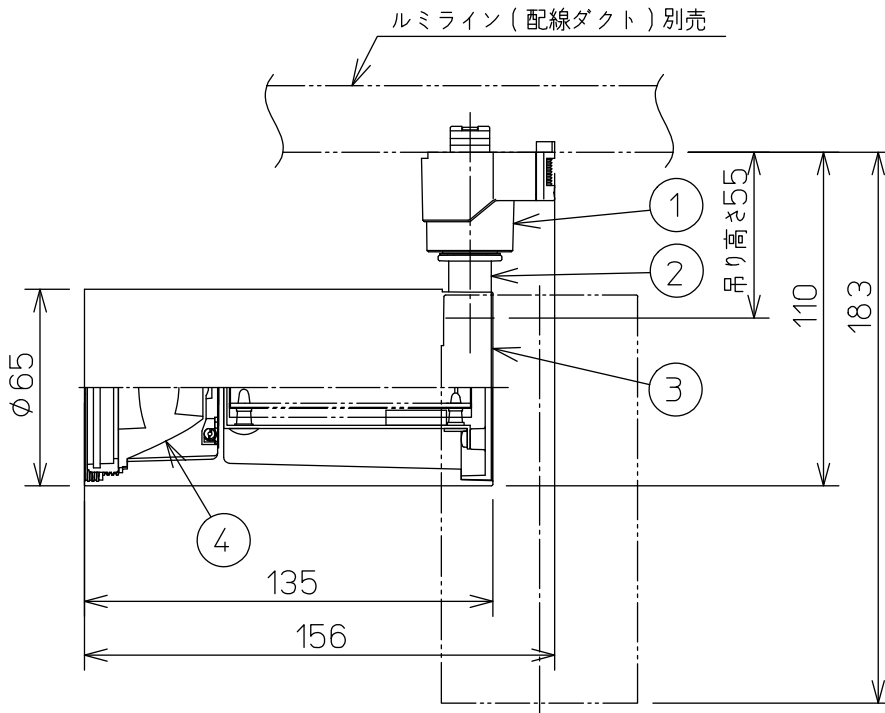

グリーン購入法適合

取付部

⚠ 安全に関するご注意

- この器具は、一般通常環境の屋内配線ダクト取付専用器具です。一般通常環境以外の所、屋外、浴室、サウナ風呂、湿気の多い所、水気のかかる所、床面では使用しないでください。落下・感電・火災の原因になります。
- 電源電圧は、定格電圧±6%内でご使用ください。感電・火災の原因になります。
- 単体では使用できません。器具本体表示または、説明書に従って適正な組み合わせでご使用ください。落下・感電・火災の原因になります。
- 被照射面までの距離は器具本体表示または説明書に従って0.2m以上離して施工してください。被照射物の変質・変色または火災の原因になります。

定格光束	1310Lm
LED照明器具の固有エネルギー消費効率	93.5Lm/W
LED光源寿命	40000時間

No.	部品名	材質	備考	機能	一般用	特記事項
7				取付場所	屋内 ルミライン用プラグ	1/2照度角 25° 制御レンズ付 調光可能(1~100%) 専用調光器別売 傾斜天井でも使用可能
6				電源接続	ルミライン用プラグ	
5				消費電力	14 W 定格電圧 100 V	
4	制御レンズ	ポリカーボネート	透明	電気容量	23 VA	
3	本体	アルミダイカスト	黒塗装	LED付 交換不可	LED 14W 演色性 Ra83 電球色 (2700K)	スイッチ無し
2	アーム	アルミダイカスト	黒塗装			
1	プラグ	ポリカーボネート	黒			
No.	部品名	材質	備考	器具重量	約 0.5 kg	鹿毛 曾川 ⑤