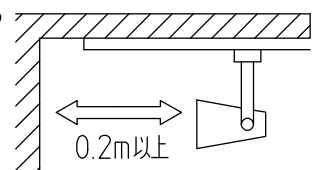

グリーン購入法適合

取付部

⚠ 安全に関するご注意

- この器具は、一般通常環境の屋内配線ダクト取付専用器具です。一般通常環境以外の所、屋外、浴室、サウナ風呂、湿気の多い所、水気のかかる所、床面では使用しないでください。落下・感電・火災の原因になります。
- 電源電圧は、定格電圧±6%内でご使用ください。感電・火災の原因になります。
- 単体では使用できません。器具本体表示または、説明書に従って適正な組み合わせでご使用ください。落下・感電・火災の原因になります。
- 被照射面までの距離は器具本体表示または説明書に従って0.2m以上離して施工してください。被照射物の変質・変色または火災の原因になります。

定格光束	1310Lm
LED照明器具の固有エネルギー消費効率	93.5Lm/W
LED光源寿命	40000時間

No.	部品名	材質	備考	機能	一般用	特記事項
7				取付場所	屋内 ルミライン用プラグ	1/2照度角 25° 制御レンズ付 調光可能(1~100%) 専用調光器別売 傾斜天井でも使用可能
6				電源接続	ルミライン用プラグ	
5				消費電力	14 W 定格電圧 100 V	
4	制御レンズ	ポリカーボネート	透明	電気容量	23 VA	
3	本体	アルミダイカスト	黒塗装	LED付 交換不可	LED 14W 演色性 Ra83 電球色 (2700K)	スイッチ無し
2	アーム	アルミダイカスト	黒塗装			
1	プラグ	ポリカーボネート	黒			
No.	部品名	材質	備考	器具重量	約 0.5 kg	鹿毛 曾川 ⑤