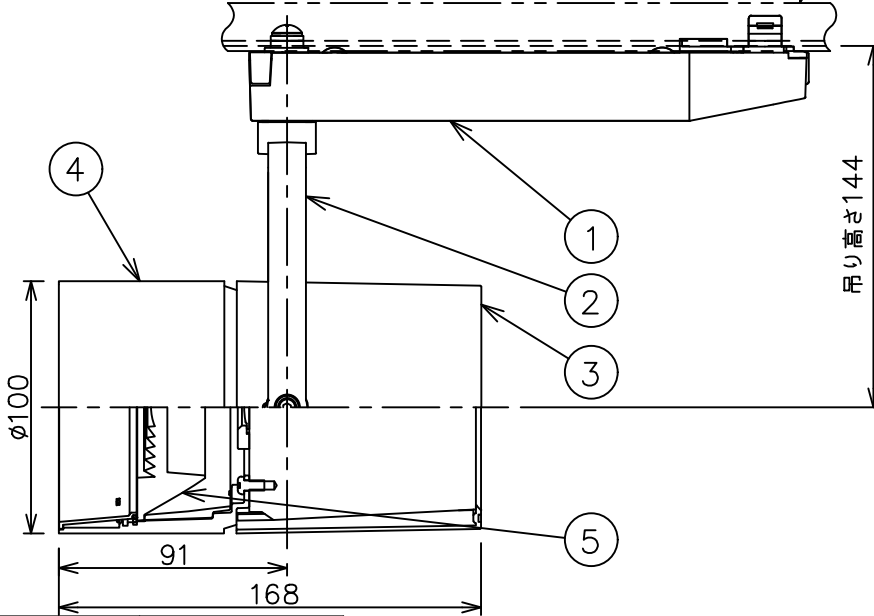

姿図

取付部
222

ルミライン (配線ダクト) 別売

定格光束	2870Lm
LED照明器具の固有エネルギー消費効率	70.0Lm/W
LED光源寿命	40000時間

⚠️ 安全に関するご注意

- この器具は、一般通常環境の屋内配線ダクト取付専用器具です。一般通常環境以外の所、傾斜天井、屋外、湿気の多い所、水気のかかる所、壁面、床面では使用しないでください。落下・感電・火災の原因になります。
- 電源電圧は、器具銘板に記載されている定格電圧±6%内でご使用下さい。感電・火災の原因になります。
- 単体では使用できません。器具本体表示または、説明書に従って適正な組み合わせでご使用ください。落下・感電・火災の原因になります。
- ガス機器等の温度の高くなるものに取り付けしないでください。火災の原因になります。
- LEDにはバラツキがあり、同一型番であっても商品ごとに発光色、明るさ、点灯時間（始動時間）が異なる場合があります。
- 被照射面までの距離は器具本体表示または説明書に従って0.4m以上離して施工してください。被照射物の変質・変色または火災の原因になります。

				機能 一般用		特記事項	
				取付場所	屋内 ルミライン取付専用	1/2照度角 11° 制御レンズ付 調光器併用不可	
				電源接続	ルミライン用プラグ		
5	レンズ	アクリル	透明	消費電力	41 W 定格電圧	100 V	
4	本体	アルミダイカスト	白塗装(ホワイト93)	電気容量	42VA		
3	ヒートシンクカバー	ポリカーボネート	白	LED 付 交換不可	LED41W 演色性 Ra93 温白色 (3500K)		スイッチ無し
2	アーム	アルミダイカスト	白塗装(ホワイト93)				
1	電源ケース	ポリカーボネート	白				
No.	部品名	材質	備考	器具重量	約	1.5 kg	鹿毛 狩野 ③