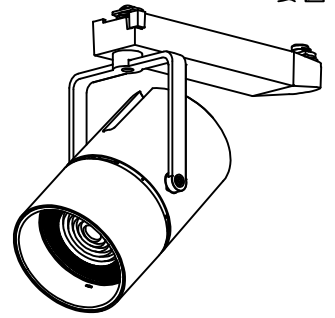

姿図

取付部
222

ルミライン (配線ダクト) 別売

定格光束	2870Lm
LED照明器具の固有エネルギー消費効率	70.0Lm/W
LED光源寿命	40000時間

⚠️ 安全に関するご注意

- この器具は、一般通常環境の屋内配線ダクト取付専用器具です。一般通常環境以外の所、傾斜天井、屋外、湿気の多い所、水気のかかる所、壁面、床面では使用しないでください。落下・感電・火災の原因になります。
- 電源電圧は、器具銘板に記載されている定格電圧±6%内でご使用下さい。感電・火災の原因になります。
- 単体では使用できません。器具本体表示または、説明書に従って適正な組み合わせでご使用ください。落下・感電・火災の原因になります。
- ガス機器等の温度の高くなるものに取り付けしないでください。火災の原因になります。
- LEDにはバラツキがあり、同一型番であっても商品ごとに発光色、明るさ、点灯時間（始動時間）が異なる場合があります。
- 被照射面までの距離は器具本体表示または説明書に従って0.4m以上離して施工してください。被照射物の変質・変色または火災の原因になります。

				機能 一般用		特記事項	
				取付場所	屋内 ルミライン取付専用	1/2照度角 11° 制御レンズ付 調光器併用不可	
				電源接続	ルミライン用プラグ		
5	レンズ	アクリル	透明	消費電力	41 W 定格電圧	100 V	
4	本体	アルミダイカスト	白塗装(ホワイト93)	電気容量	42VA		
3	ヒートシンクカバー	ポリカーボネート	白	LED 付 交換不可	LED41W 演色性 Ra93 温白色 (3500K)		スイッチ無し
2	アーム	アルミダイカスト	白塗装(ホワイト93)				
1	電源ケース	ポリカーボネート	白				
No.	部品名	材質	備考	器具重量	約	1.5 kg	鹿毛 狩野 ③