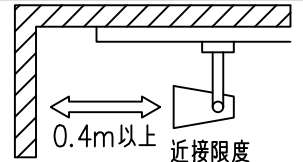

姿図

取付部
222

ルミライン (配線ダクト) 別売

定格光束	2870Lm
LED照明器具の固有エネルギー消費効率	70.0Lm/W
LED光源寿命	40000時間

⚠️ 安全に関するご注意

- この器具は、一般通常環境の屋内配線ダクト取付専用器具です。一般通常環境以外の所、傾斜天井、屋外、湿気の多い所、水気のかかる所、壁面、床面では使用しないでください。落下・感電・火災の原因になります。
- 電源電圧は、器具銘板に記載されている定格電圧±6%内でご使用下さい。感電・火災の原因になります。
- 単体では使用できません。器具本体表示または、説明書に従って適正な組み合わせでご使用ください。落下・感電・火災の原因になります。
- ガス機器等の温度の高くなるものに取り付けしないでください。火災の原因になります。
- LEDにはバラツキがあり、同一型番であっても商品ごとに発光色、明るさ、点灯時間（始動時間）が異なる場合があります。
- 被照射面までの距離は器具本体表示または説明書に従って0.4m以上離して施工してください。被照射物の変質・変色または火災の原因になります。

				機能 一般用		特記事項	
				取付場所	屋内 ルミライン取付専用	1/2照度角 11° 制御レンズ付 調光器併用不可	
				電源接続	ルミライン用プラグ		
5	レンズ	アクリル	透明	消費電力	41 W 定格電圧	100 V	
4	本体	アルミダイカスト	白塗装(ホワイト93)	電気容量	42VA		
3	ヒートシンクカバー	ポリカーボネート	白	LED 付 交換不可	LED41W 演色性 Ra93 温白色 (3500K)		スイッチ無し
2	アーム	アルミダイカスト	白塗装(ホワイト93)				
1	電源ケース	ポリカーボネート	白				
No.	部品名	材質	備考	器具重量	約	1.5 kg	鹿毛 狩野 ③