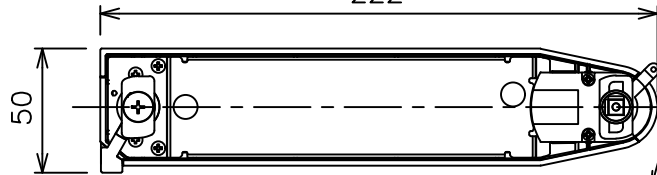

姿図

取付部
222

ルミライン (配線ダクト) 別売

定格光束	2870Lm
LED照明器具の固有エネルギー消費効率	70.0Lm/W
LED光源寿命	40000時間

⚠️ 安全に関するご注意

- この器具は、一般通常環境の屋内配線ダクト取付専用器具です。一般通常環境以外の所、傾斜天井、屋外、湿気の多い所、水気のかかる所、壁面、床面では使用しないでください。落下・感電・火災の原因になります。
- 電源電圧は、器具銘板に記載されている定格電圧±6%内でご使用下さい。感電・火災の原因になります。
- 単体では使用できません。器具本体表示または、説明書に従って適正な組み合わせでご使用ください。落下・感電・火災の原因になります。
- ガス機器等の温度の高くなるものに取り付けしないでください。火災の原因になります。
- LEDにはバラツキがあり、同一型番であっても商品ごとに発光色、明るさ、点灯時間（始動時間）が異なる場合があります。
- 被照射面までの距離は器具本体表示または説明書に従って0.4m以上離して施工してください。被照射物の変質・変色または火災の原因になります。

				機能 一般用		特記事項	
				取付場所	屋内 ルミライン取付専用	1/2照度角 11° 制御レンズ付 調光器併用不可	
				電源接続	ルミライン用プラグ		
5	レンズ	アクリル	透明	消費電力	41 W 定格電圧	100 V	
4	本体	アルミダイカスト	白塗装(ホワイト93)	電気容量	42VA		
3	ヒートシンクカバー	ポリカーボネート	白	LED 付 交換不可	LED41W 演色性 Ra93 温白色 (3500K)		スイッチ無し
2	アーム	アルミダイカスト	白塗装(ホワイト93)				
1	電源ケース	ポリカーボネート	白				
No.	部品名	材質	備考	器具重量	約	1.5 kg	鹿毛 狩野 ③