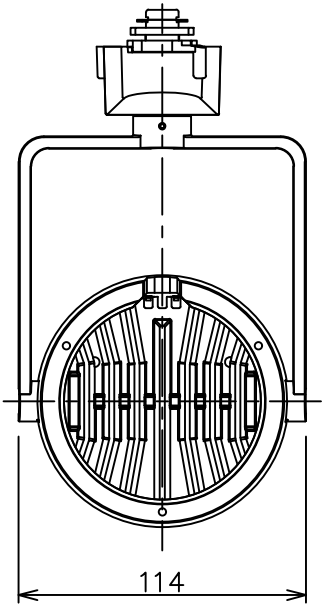

姿図

取付部
222

ルミライン (配線ダクト) 別売

定格光束	2870Lm
LED照明器具の固有エネルギー消費効率	70.0Lm/W
LED光源寿命	40000時間

⚠️ 安全に関するご注意

- この器具は、一般通常環境の屋内配線ダクト取付専用器具です。一般通常環境以外の所、傾斜天井、屋外、湿気の多い所、水気のかかる所、壁面、床面では使用しないでください。落下・感電・火災の原因になります。
- 電源電圧は、器具銘板に記載されている定格電圧±6%内でご使用下さい。感電・火災の原因になります。
- 単体では使用できません。器具本体表示または、説明書に従って適正な組み合わせでご使用ください。落下・感電・火災の原因になります。
- ガス機器等の温度の高くなるものに取り付けしないでください。火災の原因になります。
- LEDにはバラツキがあり、同一型番であっても商品ごとに発光色、明るさ、点灯時間（始動時間）が異なる場合があります。
- 被照射面までの距離は器具本体表示または説明書に従って0.4m以上離して施工してください。被照射物の変質・変色または火災の原因になります。

				機能 一般用		特記事項	
				取付場所	屋内 ルミライン取付専用	1/2照度角 11° 制御レンズ付 調光器併用不可	
				電源接続	ルミライン用プラグ		
5	レンズ	アクリル	透明	消費電力	41 W 定格電圧	100 V	
4	本体	アルミダイカスト	白塗装(ホワイト93)	電気容量	42VA		
3	ヒートシンクカバー	ポリカーボネート	白	LED 付 交換不可	LED41W 演色性 Ra93 温白色 (3500K)		スイッチ無し
2	アーム	アルミダイカスト	白塗装(ホワイト93)				
1	電源ケース	ポリカーボネート	白				
No.	部品名	材質	備考	器具重量	約	1.5 kg	鹿毛 狩野 ③