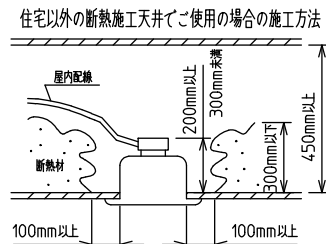

**⚠ 安全に関するご注意**

- この器具は、住宅の断熱施工天井にはご使用できません。
- ロックウール等のやわらかい天井には取り付けないでください。天井破損・落下の原因になります。
- ガス機器等の温度の高くなるものの上に取り付けないでください。火災の原因になります。
- この器具は、一般通常環境の屋内天井埋込専用器具です。一般通常環境以外の所、傾斜天井・屋外・湿気の多い所・水気のかかる所・壁面・床面では使用しないでください。落下・感電・火災の原因になります。
- 断熱施工の天井内に使用する場合は、器具と断熱材・防音材・造営材等は下図のような空間を設けて施工してください。誤った施工をしますと、火災の原因になります。屋内配線は、断熱材・防音材の上側にするようにしてください。
- この器具はホルルト取付専用器具です。必ずホルルトにより、補強材のある位置に取り付けてください。落下の原因になります。
- 電源電圧は、定格電圧±6%内でご使用ください。感電・火災の原因になります。
- LEDにはバラツキがあり、同一型番であっても商品ごとに発光色明るさ・点灯時間(始動時間)が異なる場合があります。
- 被照射面とは0.1m以上離してください。過熱による火災の原因になります。

定格光束	2910 lm
LED照明器具の固有エネルギー消費効率	88.1 lm/W
LED光源寿命	40000時間

本図面は2枚で1組です。 (1/2)

No.	部品名	材質	備考	機能	一般用	特記事項
7				取付場所	屋内 天井埋込専用	特記事項 連結(端部) 調色・調光可能 専用調光器別売 (5000K-2700K・5%-100%) 専用パーツ別売 電源接続ケーブル(LZA-93287) 信号線接続ケーブル(LZA-93289) 最大接続容量 350VA (100V時) 750VA (200V時)
6	信号線コネクタ	66ナイロン	YLコネクタ	電源接続	送り付端子台(アース付)	
5	電源コネクタ	66ナイロン	YLコネクタ	消費電力	34/33 W 定格電圧 100/200 V	
4	カバー	アクリル	乳白	電気容量	35 VA	
3	本体	アルミ型材	シルバーアルマイト	LED付 交換不可	LED 34W 演色性 Ra83 昼白色~電球色 (5000K~2700K)	
2	埋込フレーム側板	アルミダイカスト	グレー			
1	埋込フレーム	アルミ型材	シルバーアルマイト			
				器具重量	約 2.4 kg	スイッチ無し
						谷口 藤山 ②