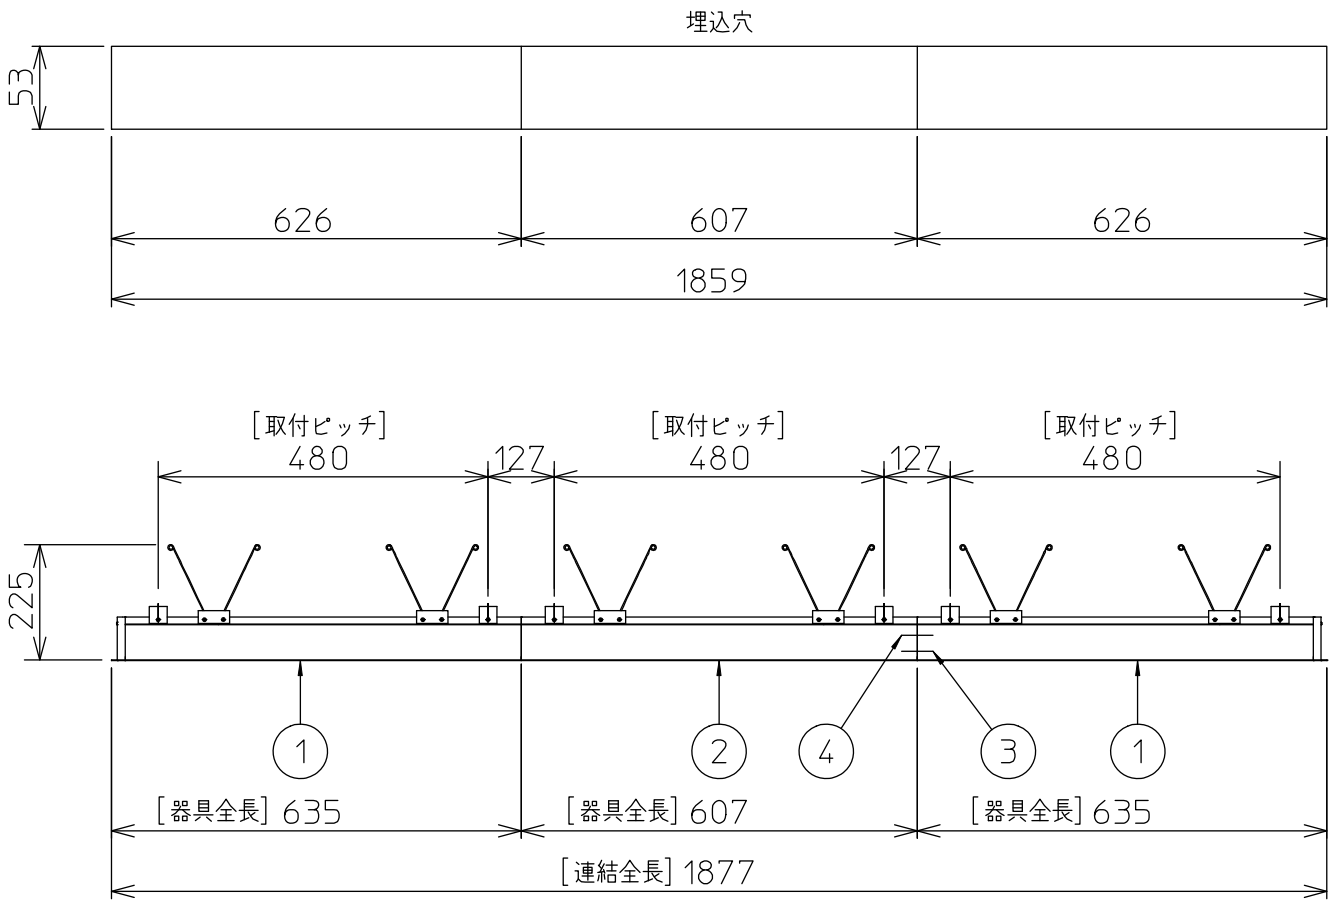

定格光束	2910 lm
LED照明器具の固有エネルギー消費効率	88.1 lm/W
LED光源寿命	40000時間

本図面は2枚で1組です。 (1/2)

No.	部品名	材質	備考	機能	一般用	特記事項
7				取付場所	屋内 天井埋込専用	特記事項 連結(端部) 調色・調光可能 専用調光器別売 (5000K-2700K・5%-100%) 専用パーツ別売 電源接続ケーブル(LZA-93287) 信号線接続ケーブル(LZA-93289) 最大接続容量 350VA (100V時) 750VA (200V時)
6	信号線コネクタ	66ナイロン	YLコネクタ	電源接続	送り付端子台(アース付)	
5	電源コネクタ	66ナイロン	YLコネクタ	消費電力	34/33 W 定格電圧 100/200 V	
4	カバー	アクリル	乳白	電気容量	35 VA	
3	本体	アルミ型材	シルバーアルマイト	LED付 交換不可	LED 34W 演色性 Ra83 昼白色~電球色 (5000K~2700K)	
2	埋込フレーム側板	アルミダイカスト	グレー			
1	埋込フレーム	アルミ型材	シルバーアルマイト			
				器具重量	約 2.4 kg	スイッチ無し
						谷口 藤山 ②

連結例

※…L600タイプを3連結する場合

埋込形 調色調光 連結例

他の器具の組合せは、各型番の仕様図の埋込穴、全長、取付ピッチをご参照ください。

①	本体・連結(端部)	LZY-93263FS	2台	③	電源接続ケーブル	LZA-93287	1台
②	本体・連結(中間)	LZY-93264FS	1台	④	信号線接続ケーブル	LZA-93289	1台