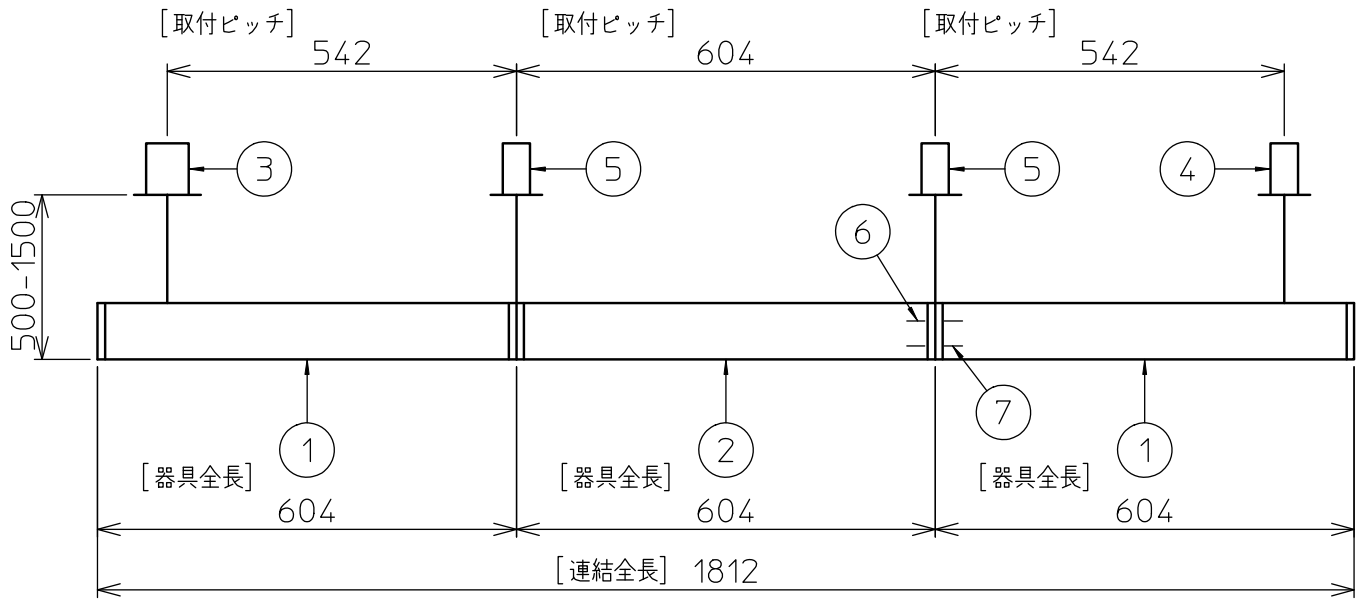

定格光束	2910 lm
LED照明器具の固有エネルギー消費効率	88.1 lm/W
LED光源寿命	40000時間

本図面は2枚で1組です。(1/2)

No.	部品名	材質	備考	機能	一般用	特記事項
7				取付場所	屋内 天井埋込専用	連結(中間)吊高さ調整可能(全長500mm-1500mm)調色・調光可能 専用調光器別売(5000K-2700K・5%-100%)専用パーツ別売 最大接続容量 350VA(100V時) 750VA(200V時)
6				電源接続	送り付端子台(アース付)	
5	信号線コネクタ	66ナイロン	YLコネクタ	消費電力	34/33 W 定格電圧 100/200 V	
4	電源コネクタ	66ナイロン	YLコネクタ	電気容量	35 VA	
3	カバー	アクリル	乳白	LED付 交換不可	LED 34W 演色性 Ra83 昼白色~電球色 (5000K~2700K)	
2	側板	ポリプロピレン	グレー			
1	本体	アルミ型材	シルバーアルマイト			
				器具重量	約 1.4 kg	谷口 藤山 ②

連結例(直線)

※…L600タイプを3連結する場合

吊下形 下配光調色調光 連結例

他の器具の組合せは、各型番の仕様図の全長、取付ピッチをご参照ください。

①	本体・連結(端部)	LZY-93237FS	2台	⑤	中間部用 吊パーツ	LZA-93280	2台
②	本体・連結(中間)	LZY-93237FS	1台	⑥	電源接続ケーブル	LZA-93287	1台
③	電源供給側 吊パーツ	LZA-93278	1台	⑦	信号線接続ケーブル	LZA-93289	1台
④	端部用 吊パーツ	LZA-93279	1台				

連結例(ロ字)

※…L600タイプをロ字に連結する場合

他の器具の組合せは、各型番の仕様図の全長、取付ピッチをご参照ください。

①	本体・連結(中間)	LZY-93234FS	4台
②	電源供給側コーナー用 吊パーツ	LZA-93285	1台
③	端部コーナー用 吊パーツ	LZA-93286	3台

2/2 本図面は2枚で1組です。

谷口 藤山 ②