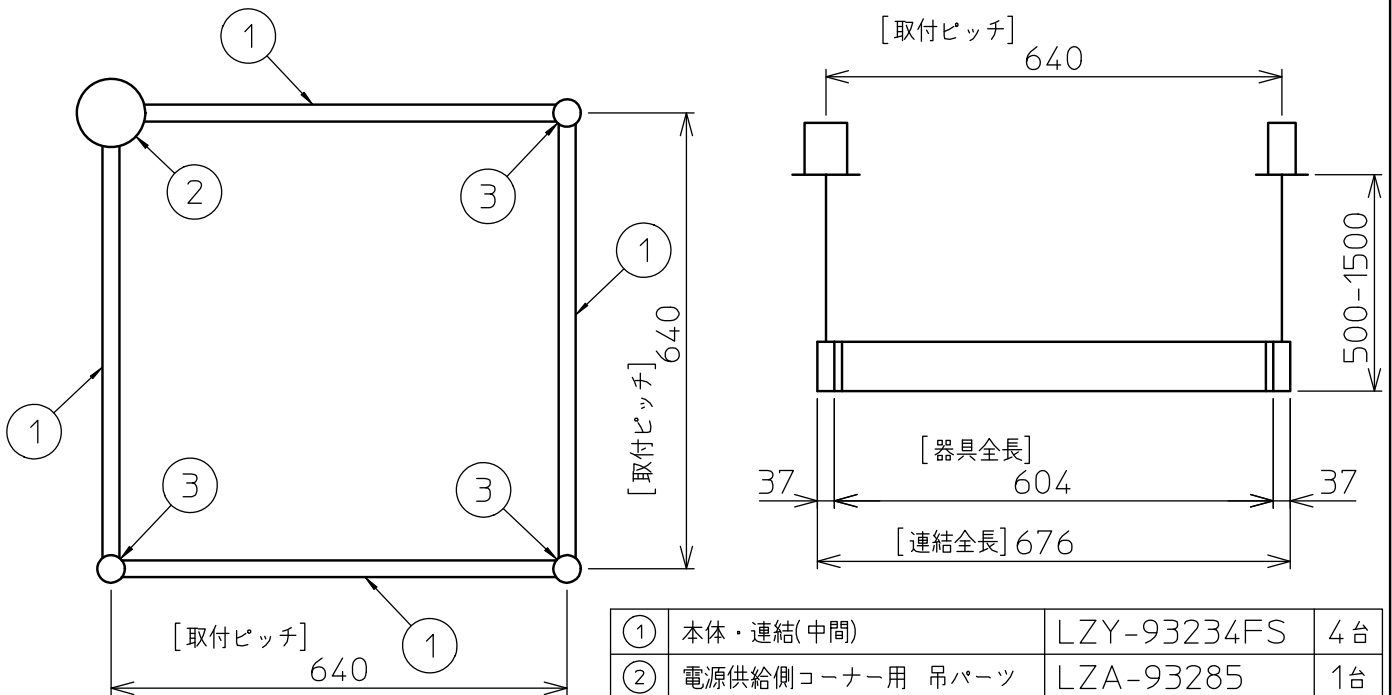

連結例(ロ字)

※…L600タイプをロ字に連結する場合

他の器具の組合せは、各型番の仕様図の全長、取付ピッチをご参照ください。

①	本体・連結(中間)	LZY-93234FS	4台
②	電源供給側コーナー用 吊パーツ	LZA-93285	1台
③	端部コーナー用 吊パーツ	LZA-93286	3台

2/2 本図面は2枚で1組です。

谷口 藤山 ②