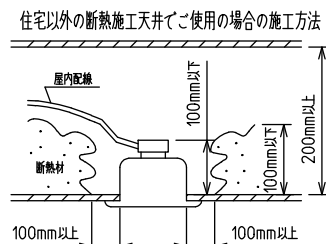

安全に関するご注意

- この器具は単体では使用できません。仕様図または取扱説明書に従って適正な組み合わせでご使用ください。落下・感電・火災の原因になります。
- この器具は、住宅の断熱施工天井にはご使用できません。
- ロックウール等のやわらかい天井には取り付けしないでください。天井破損・落下の原因になります。
- ガス機器等の温度の高くなるものの上に取り付けしないでください。火災の原因になります。
- この器具は、一般通常環境の屋内天井埋込吊下げ専用器具です。一般通常環境以外の所、傾斜天井・屋外・湿気の多い所・水気のかかる所・壁面・床面では使用しないでください。落下・感電・火災の原因になります。
- 断熱施工の天井内に使用する場合は、器具と断熱材・防音材・造営材等は下図のような空間を設けて施工してください。誤った施工をしますと、火災の原因になります。屋内配線は、断熱材・防音材の上側にくるようにしてください。
- この器具はボルト取付専用器具です。必ずボルトにより、補強材のある位置に取り付けてください。落下の原因になります。
- 電源電圧は、定格電圧±6%内でご使用ください。感電・火災の原因になります。
- LEDにはバラツキがあり、同一型番であっても商品ごとに発光色明るさ・点灯時間(始動時間)が異なる場合があります。
- 被照射面とは0.1m以上離してください。過熱による火災の原因になります。

定格光束	2910 lm
LED照明器具の固有エネルギー消費効率	88.1 lm/W
LED光源寿命	40000時間

本図面は2枚で1組です。(1/2)

No.	部品名	材質	備考	機能	一般用	特記事項
7				取付場所	屋内 天井埋込専用	連結(中間)吊高さ調整可能(全長500mm-1500mm)調色・調光可能 専用調光器別売(5000K-2700K・5%-100%)専用パーツ別売 最大接続容量 350VA(100V時) 750VA(200V時)
6				電源接続	送り付端子台(アース付)	
5	信号線コネクタ	66ナイロン	YLコネクタ	消費電力	34/33 W 定格電圧 100/200 V	
4	電源コネクタ	66ナイロン	YLコネクタ	電気容量	35 VA	
3	カバー	アクリル	乳白	LED付 交換不可	LED 34W 演色性 Ra83 昼白色~電球色 (5000K~2700K)	
2	側板	ポリプロピレン	グレー			
1	本体	アルミ型材	シルバーアルマイト			
				器具重量	約 1.4 kg	谷口 藤山 ②

連結例(ロ字)

※…L600タイプをロ字に連結する場合

他の器具の組合せは、各型番の仕様図の全長、取付ピッチをご参照ください。

①	本体・連結(中間)	LZY-93234FS	4台
②	電源供給側コーナー用 吊パーツ	LZA-93285	1台
③	端部コーナー用 吊パーツ	LZA-93286	3台

2/2 本図面は2枚で1組です。

谷口 藤山 ②