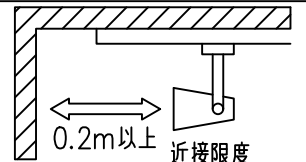

定格光束	790Lm
LED照明器具の固有エネルギー消費効率	55.6Lm/W
LED光源寿命	40000時間

⚠ 安全に関するご注意

- この器具は、一般通常環境の屋内配線ダクト取付専用器具です。一般通常環境以外の所、傾斜天井、屋外、湿気の多い所、水気のかかる所、壁面、床面では使用しないでください。落下・感電・火災の原因になります。
- 電源電圧は、器具銘板に記載されている定格電圧±6%内でご使用下さい。感電・火災の原因になります。
- 単体では使用できません。器具本体表示または、説明書に従って適正な組み合わせでご使用ください。落下・感電・火災の原因になります。
- ガス機器等の温度の高くなるものに取り付けしないでください。火災の原因になります。
- LEDにはバツキがあり、同一型番であっても商品ごとに発光色、明るさ、点灯時間（始動時間）が異なる場合があります。
- 被照射面までの距離は器具本体表示または説明書に従って0.2m以上離して施工してください。被照射物の変質・変色または火災の原因になります。

				機能 一般用			特記事項 1/2照度角 13° 制御レンズ付 調光可能 (1%~100%) 調光器別売 スイッチ無し
				取付場所	屋内 ルミライン取付専用		
				電源接続	ルミライン用プラグ		
5	レンズ	アクリル	透明	消費電力	14.2 W	定格電圧 100 V	
4	本体	アルミダイカスト	白塗装(ホワイト93)	電気容量	24VA		
3	ヒートシンクカバー	ポリカーボネート	白	LED付 交換不可	LED14.2W 演色性 Ra98 Q+ 4000K		
2	アーム	アルミダイカスト	白塗装(ホワイト93)				
1	電源ケース	ポリカーボネート	白				
No.	部品名	材質	備考	器具重量	約 0.7 kg		鹿毛 狩野 ④