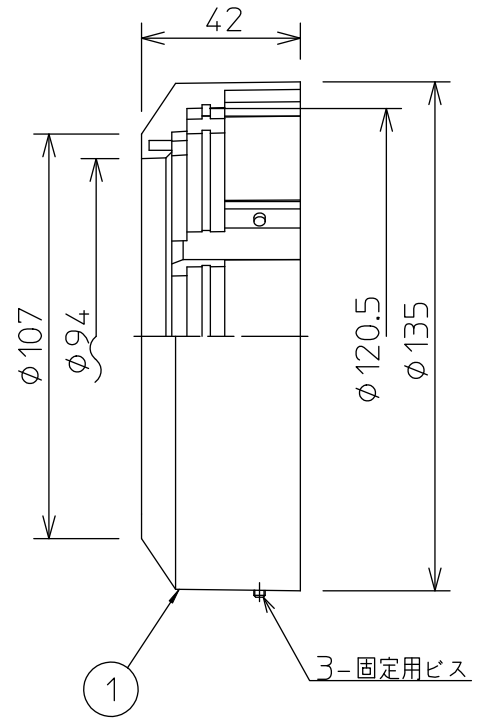

姿図

**⚠ 安全に関するご注意**  
 ○ この器具は、単体では使用できません。  
 仕様図または取扱説明書に従って、適正な組合わせでご使用ください。  
 落下・感電・火災の原因になります。

7				機能	補助用			特記事項 適合器具 LZW-60711・60712 NSE・NBE・YSE・YBE
6				取付場所	-			
5				電源接続	-			
4				消費電力	- W	定格電圧	- V	
3				適合ランプ	/			
2				付・別売				
1	枠	アルミダイカスト	シルバー塗装					
No.	部品名	材質	備考	器具重量	約 0.3 kg			鹿毛 大瀧 ②