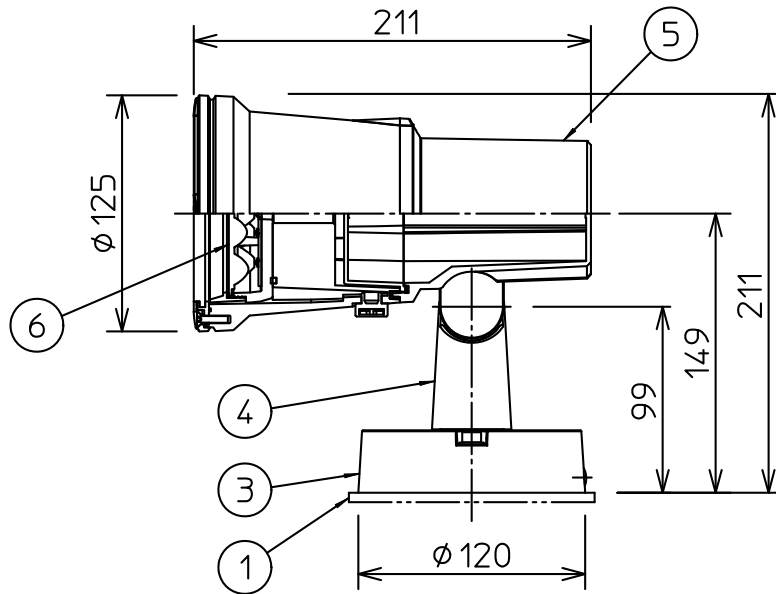

安全に関するご注意

- この器具は、一般通常環境の屋外防雨形、天井付・壁付・床付兼用器具です。一般通常環境以外の所、浴室、サウナ風呂、湿気の多所では使用しないでください。落下・感電・火災の原因になります。
- 電源電圧は、定格電圧±6%内でご使用ください。感電・火災の原因になります。
- ガス機器等の温度の高くなるものに取り付けしないでください。火災の原因になります。
- LEDにはバラストがあり、同一型番であっても商品ごとに発光色、明るさ、点灯時間（始動時間）が異なる場合があります。
- 塩害地域には取り付けしないでください。早期に錆び・腐食等が生じ、落下、感電、火災の原因になります。
- 硫黄成分を含む温泉地など、腐食性ガスが発生する場所でのご使用は避けてください。