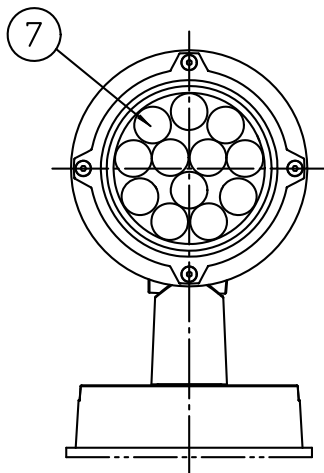

取付部

安全に関するご注意

- この器具は、一般通常環境の屋外防雨形、天井付・壁付・床付兼用器具です。一般通常環境以外の所、浴室、サウナ風呂、湿気の多所では使用しないでください。落下・感電・火災の原因になります。
- 電源電圧は、定格電圧±6%内でご使用ください。感電・火災の原因になります。
- ガス機器等の温度の高くなるものに取り付けしないでください。火災の原因になります。
- LEDにはバラストがあり、同一型番であっても商品ごとに発光色、明るさ、点灯時間（始動時間）が異なる場合があります。
- 塩害地域には取り付けしないでください。早期に錆び・腐食等が生じ、落下、感電、火災の原因になります。
- 硫黄成分を含む温泉地など、腐食性ガスが発生する場所でのご使用は避けてください。

定格光束	1960Lm
LED照明器具の固有エネルギー消費効率	93.3Lm/W
LED光源寿命	40000時間

- 照射部分が枝や葉などで覆われないようにご注意ください。樹木の立枯れ・火災の原因になります。
- 器具の取付面はベースパッキンの大きさ以上の平らな面に仕上げてください。感電・火災の原因になります。
- この器具はボルト取付専用器具です。必ずボルト（2本）または、適合アームを使用して補強材のある位置に取付けてください。落下の原因になります。
- 被照射面とは0.2m以上離してください。過熱による火災の原因となります。

				機能	防雨用	特記事項
7	前面カバー	強化ガラス	透明	取付場所	屋外 天井付・壁付・床付兼用	
6	レンズ	ポリカーボネート	透明	電源接続	口出線	
5	本体	アルミダイカスト	黒塗装	消費電力	21 W 定格電圧 100/200/242 V	スイッチ無し
4	アーム	アルミダイカスト	黒塗装	電気容量	22VA(100/200/242V)	
3	フランジ	アルミダイカスト	黒塗装	LED付 交換不可	LED21W 演色性 Ra83 白色(4000K)	
2	取付座	ステンレス板				
1	ベースパッキン	EPT t5.0	黒			
No.	部品名	材質	備考	器具重量	約 2.3 kg	谷口 大瀧 ①