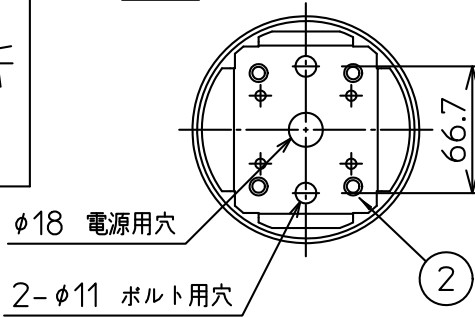

取付部

安全に関するご注意

- この器具は、一般通常環境の屋外防雨形、天井付・壁付・床付兼用器具です。一般通常環境以外の所、浴室、サウナ風呂、湿気の多所では使用しないでください。落下・感電・火災の原因になります。
- 電源電圧は、定格電圧±6%内でご使用ください。感電・火災の原因になります。
- ガス機器等の温度の高くなるものに取り付けしないでください。火災の原因になります。
- LEDにはバラストがあり、同一型番であっても商品ごとに発光色、明るさ、点灯時間（始動時間）が異なる場合があります。
- 塩害地域には取り付けしないでください。早期に錆び・腐食等が生じ、落下、感電、火災の原因になります。
- 硫黄成分を含む温泉地など、腐食性ガスが発生する場所でのご使用は避けてください。

定格光束	1960Lm
LED照明器具の固有エネルギー消費効率	93.3Lm/W
LED光源寿命	40000時間

- 照射部分が枝や葉などで覆われないようにご注意ください。樹木の立枯れ・火災の原因になります。
- 器具の取付面はベースパッキンの大きさ以上の平らな面に仕上げてください。感電・火災の原因になります。
- この器具はボルト取付専用器具です。必ずボルト（2本）または、適合アームを使用して補強材のある位置に取付けてください。落下の原因になります。
- 被照射面とは0.2m以上離してください。過熱による火災の原因となります。

				機能	防雨用	特記事項
7	前面カバー	強化ガラス	透明	取付場所	屋外 天井付・壁付・床付兼用	
6	レンズ	ポリカーボネート	透明	電源接続	口出線	
5	本体	アルミダイカスト	黒塗装	消費電力	21 W 定格電圧 100/200/242 V	スイッチ無し
4	アーム	アルミダイカスト	黒塗装	電気容量	22VA(100/200/242V)	
3	フランジ	アルミダイカスト	黒塗装	LED付 交換不可	LED21W 演色性 Ra83 白色(4000K)	
2	取付座	ステンレス板				
1	ベースパッキン	EPT t5.0	黒			
No.	部品名	材質	備考	器具重量	約 2.3 kg	谷口 大瀧 ①