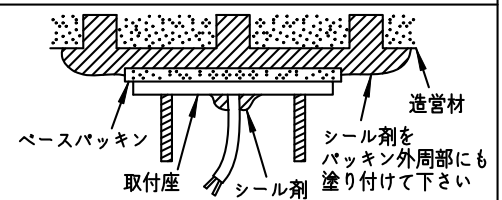

取付部

安全に関するご注意

- この器具は、一般通常環境の屋外防雨形、天井付・壁付・床付兼用器具です。一般通常環境以外の所、浴室、サウナ風呂、湿気の多所では使用しないでください。落下・感電・火災の原因になります。
- 電源電圧は、定格電圧±6%内でご使用ください。感電・火災の原因になります。
- ガス機器等の温度の高くなるものに取り付けしないでください。火災の原因になります。
- LEDにはバラストがあり、同一型番であっても商品ごとに発光色、明るさ、点灯時間（始動時間）が異なる場合があります。
- 塩害地域には取り付けしないでください。早期に錆び・腐食等が生じ、落下、感電、火災の原因になります。
- 硫黄成分を含む温泉地など、腐食性ガスが発生する場所でのご使用は避けてください。

定格光束	1960Lm
LED照明器具の固有エネルギー消費効率	93.3Lm/W
LED光源寿命	40000時間

- 照射部分が枝や葉などで覆われないようにご注意ください。樹木の立枯れ・火災の原因になります。
- 器具の取付面はベースパッキンの大きさ以上の平らな面に仕上げてください。感電・火災の原因になります。
- この器具はボルト取付専用器具です。必ずボルト（2本）または、適合アームを使用して補強材のある位置に取付けてください。落下の原因になります。
- 被照射面とは0.2m以上離してください。過熱による火災の原因となります。

				機能	防雨用	特記事項
7	前面カバー	強化ガラス	透明	取付場所	屋外 天井付・壁付・床付兼用	
6	レンズ	ポリカーボネート	透明	電源接続	口出線	
5	本体	アルミダイカスト	黒塗装	消費電力	21 W 定格電圧 100/200/242 V	スイッチ無し
4	アーム	アルミダイカスト	黒塗装	電気容量	22VA(100/200/242V)	
3	フランジ	アルミダイカスト	黒塗装	LED付 交換不可	LED21W 演色性 Ra83 白色(4000K)	
2	取付座	ステンレス板				
1	ベースパッキン	EPT t5.0	黒			
No.	部品名	材質	備考	器具重量	約 2.3 kg	谷口 大瀧 ①